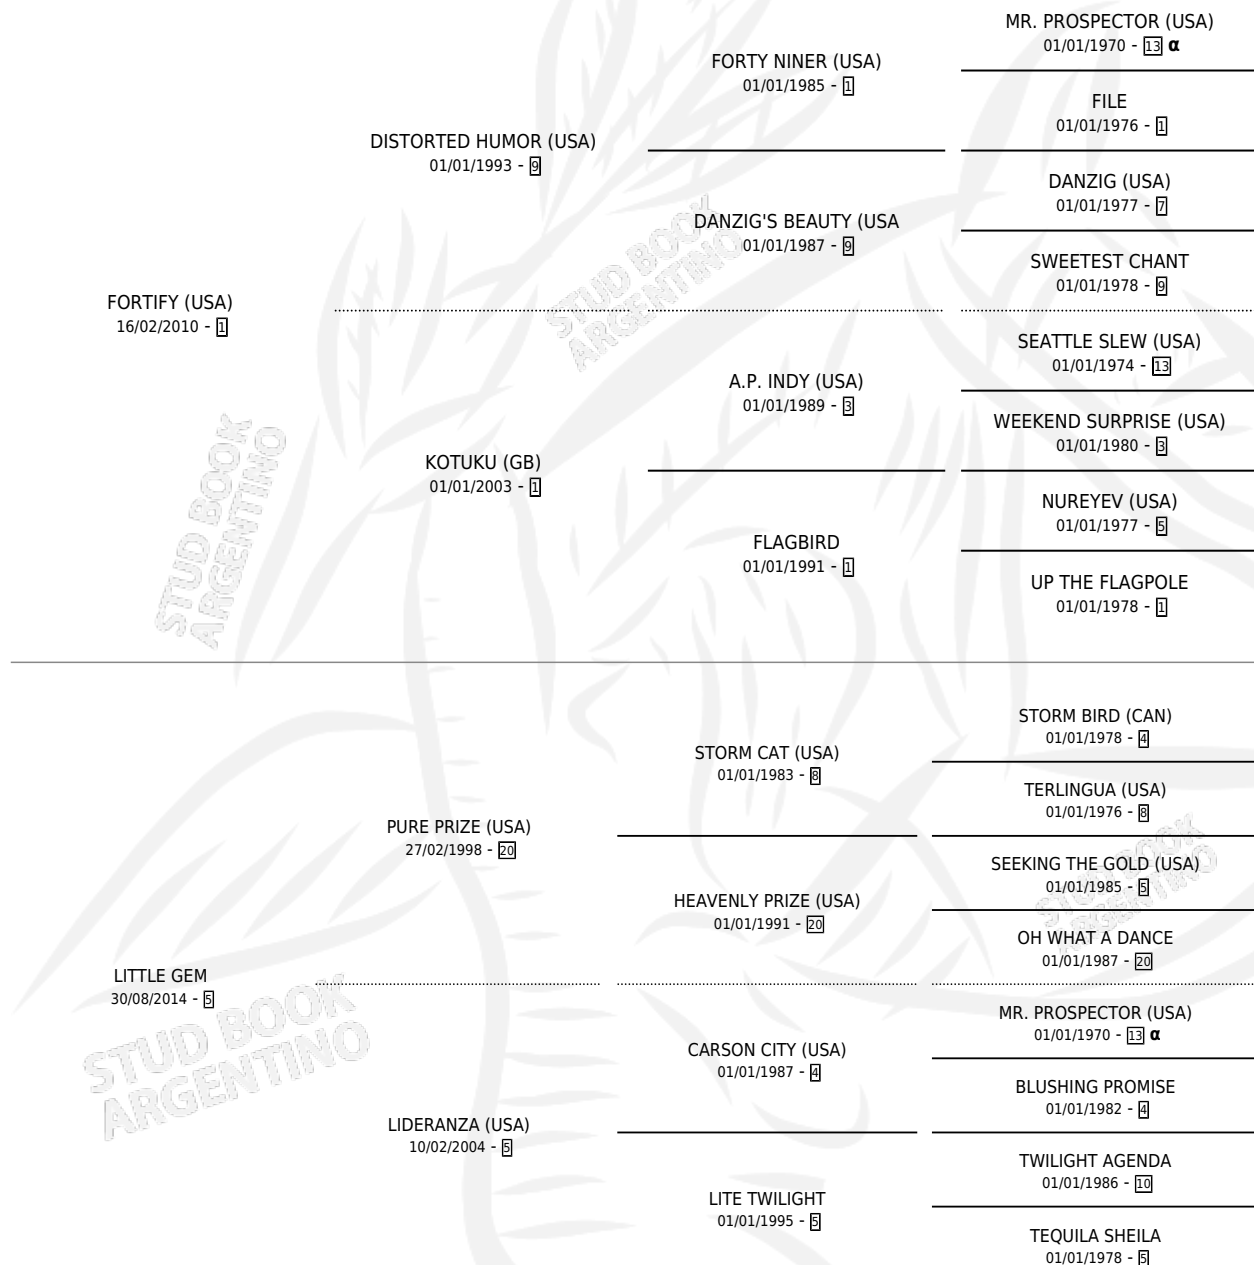

ZAKAPA

por FORTIFY (USA) y LITTLE GEM por PURE PRIZE (USA)

Argentina · Macho · Zaino · SP · 11/08/2022
Familia 5-j · Volumen 44

ESTADO

TIPIFICACIÓN SANGUÍNEA	X
TIPIFICACIÓN POR ADN	✓
PASAPORTE	✓
IDENTIFICACIÓN POR MICROCHIP	✓
REPRODUCTOR	X

Lugar de nacimiento: La Providencia

Criador: La Providencia

PEDIGREE

INBREEDING : α

CAMPAÑA

Solo carreras oficiales de Argentina

POR EDAD

EDAD	CC	1°	2°	3°	4°	5°	NP	CLC	CLG	CLCG1	CLGG1	IMPORTE	GANANCIA / CC
2 AÑOS	2	0	0	0	0	0	2	1	0	0	0	\$479,000	\$239,500
3 AÑOS	6	1	1	1	1	0	2	1	0	0	0	\$7,419,600	\$1,236,600
TOTALES	8	1	1	1	1	0	4	2	0	0	0	\$7,898,600	\$987,325
%		12.5%	12.5%	12.5%	12.5%	0.0%	50.0%	25.0%	0.0%	0.0%	0.0%		

Ganador en San Isidro - \$7,898,600, a los 3 años.

POR DISTANCIA

HIPODROMO	CC	1°	2°	3°	4°	5°	NP	CLC	CLG	CLCG1	CLGG1	IMPORTE
SAN ISIDRO	4	1	1	1	0	0	1	0	0	0	0	\$5,811,500
1600 MTS	3	1	1	1	0	0	0	0	0	0	0	\$5,482,500
1500 MTS	1	0	0	0	0	0	1	0	0	0	0	\$329,000
LA PLATA	1	0	0	0	1	0	0	0	0	0	0	\$670,600
1600 MTS	1	0	0	0	1	0	0	0	0	0	0	\$670,600
PALERMO	3	0	0	0	0	0	3	1	0	0	0	\$1,416,500
1800 MTS	2	0	0	0	0	0	2	1	0	0	0	\$1,266,500
1400 MTS	1	0	0	0	0	0	1	0	0	0	0	\$150,000