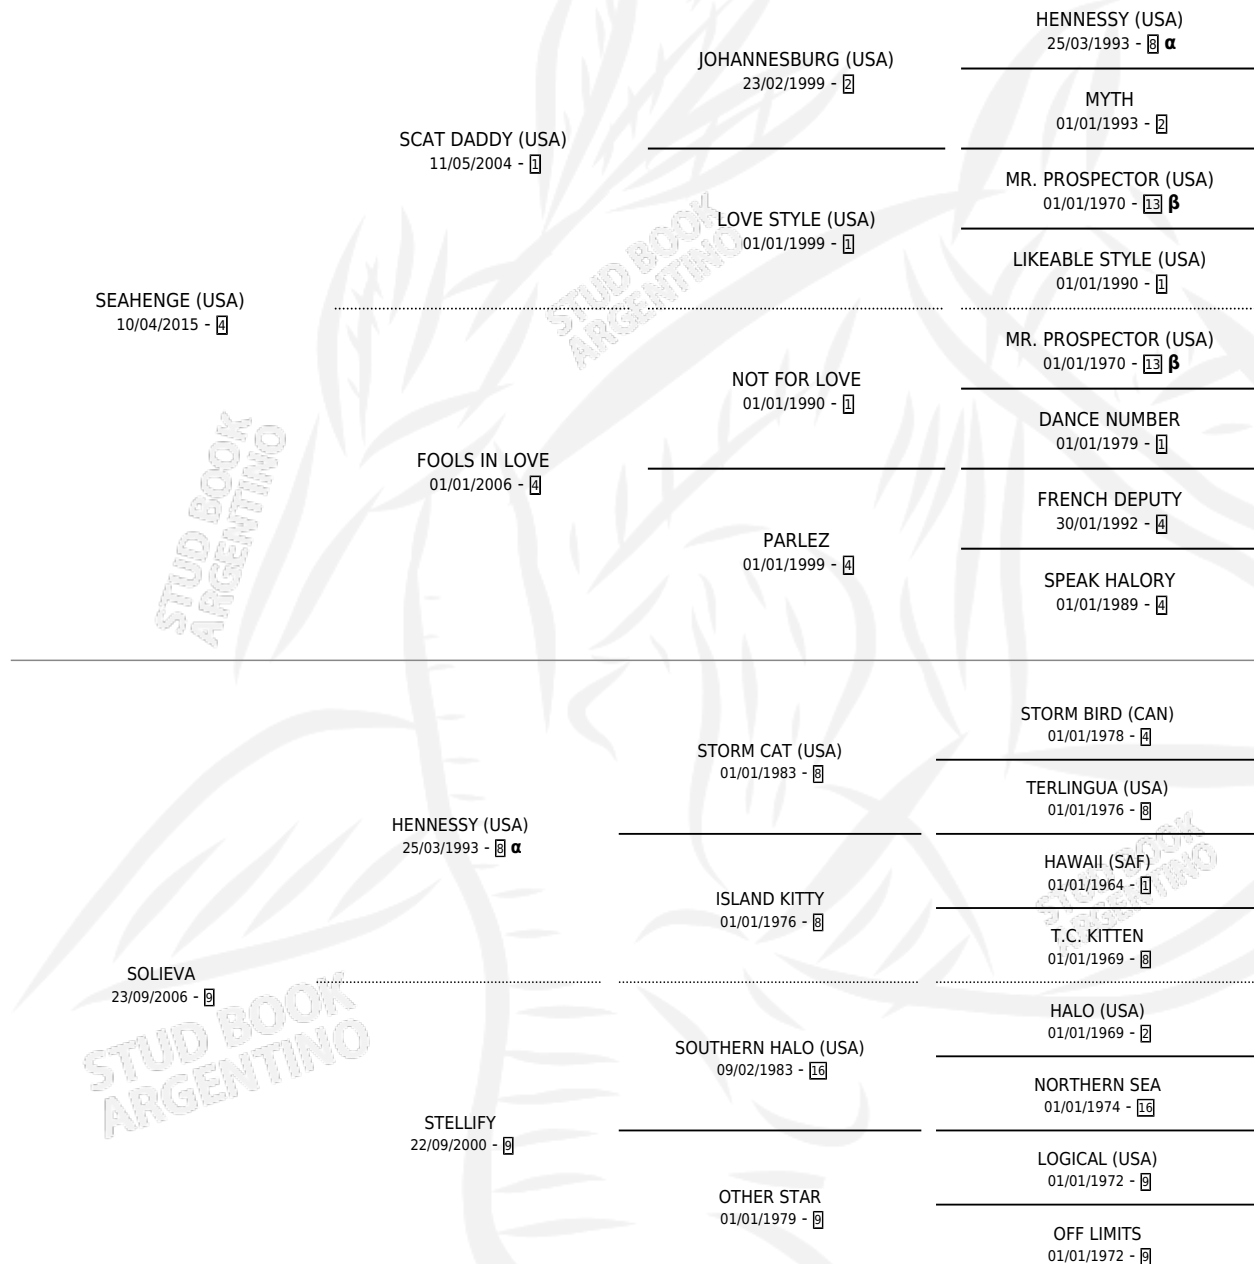

SCAT PAPI

por **SEAHENGE (USA)** y **SOLIEVA** por **HENNESSY (USA)**

Argentina · Macho · Zaino · SP · 10/08/2022
Familia 9-g · Volumen 44

ESTADO

TIPIFICACIÓN SANGUÍNEA	X
TIPIFICACIÓN POR ADN	✓
PASAPORTE	✓
IDENTIFICACIÓN POR MICROCHIP	✓
REPRODUCTOR	X

Lugar de nacimiento: M & M
Criador: Martinez Alfredo Luis

PEDIGREE

INBREEDING : **α,β**

CAMPAÑA

Solo carreras oficiales de Argentina

POR EDAD

EDAD	CC	1°	2°	3°	4°	5°	NP	CLC	CLG	CLCG1	CLGG1	IMPORTE	GANANCIA / CC
3 AÑOS	6	0	0	0	0	0	6	0	0	0	0	\$300,000	\$50,000
TOTALES	6	0	0	0	0	0	6	0	0	0	0	\$300,000	\$50,000
%		0.0%	0.0%	0.0%	0.0%	0.0%	100%	0.0%	0.0%	0.0%	0.0%		