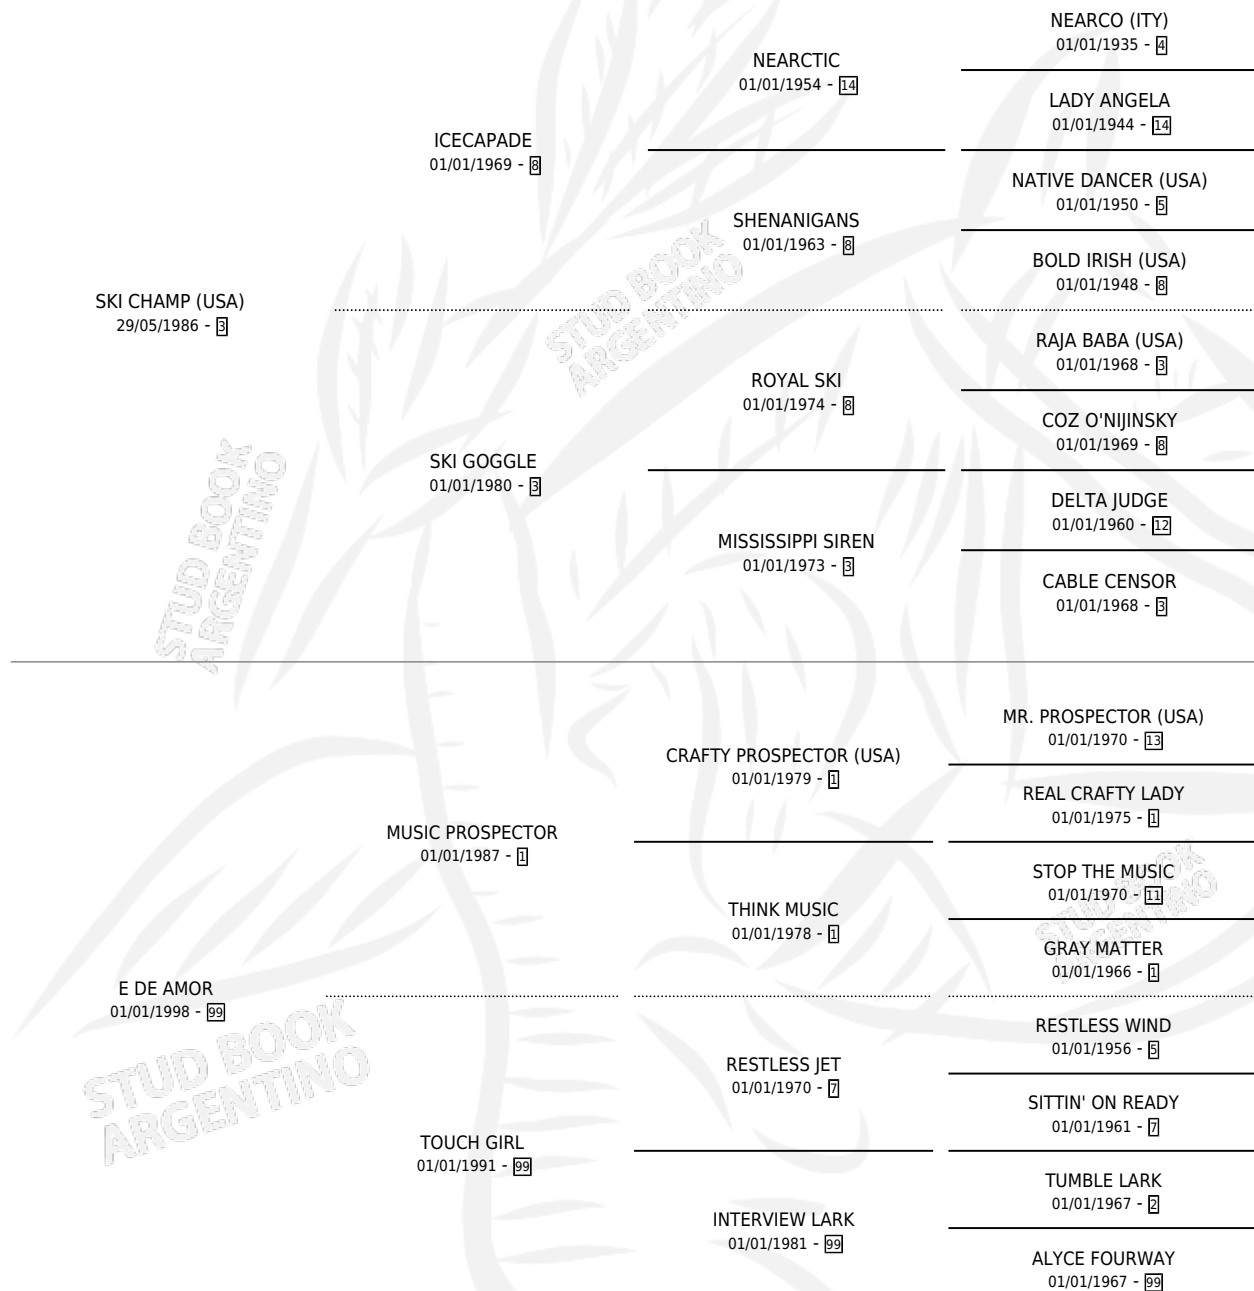

IMPERATORE

por **SKI CHAMP (USA)** y **E DE AMOR** por **MUSIC PROSPECTOR**

Argentina · Macho · Tordillo · SP · 01/01/2008
Familia · Volumen 40

ESTADO

TIPIFICACIÓN SANGUÍNEA	X
TIPIFICACIÓN POR ADN	X
PASAPORTE	X
IDENTIFICACIÓN POR MICROCHIP	X
REPRODUCTOR	X

Lugar de nacimiento: Campo particular

Criador: Sin dato

~

HIJOS

	MACHOS	HEMBRAS
6 NACIERON	2	4
6 CORRIERON	2	4
3 GANARON	0	3

0	0	0
GANADORES CL	GANADORES GR	GANADORES G1

PEDIGREE

IMPERATORE