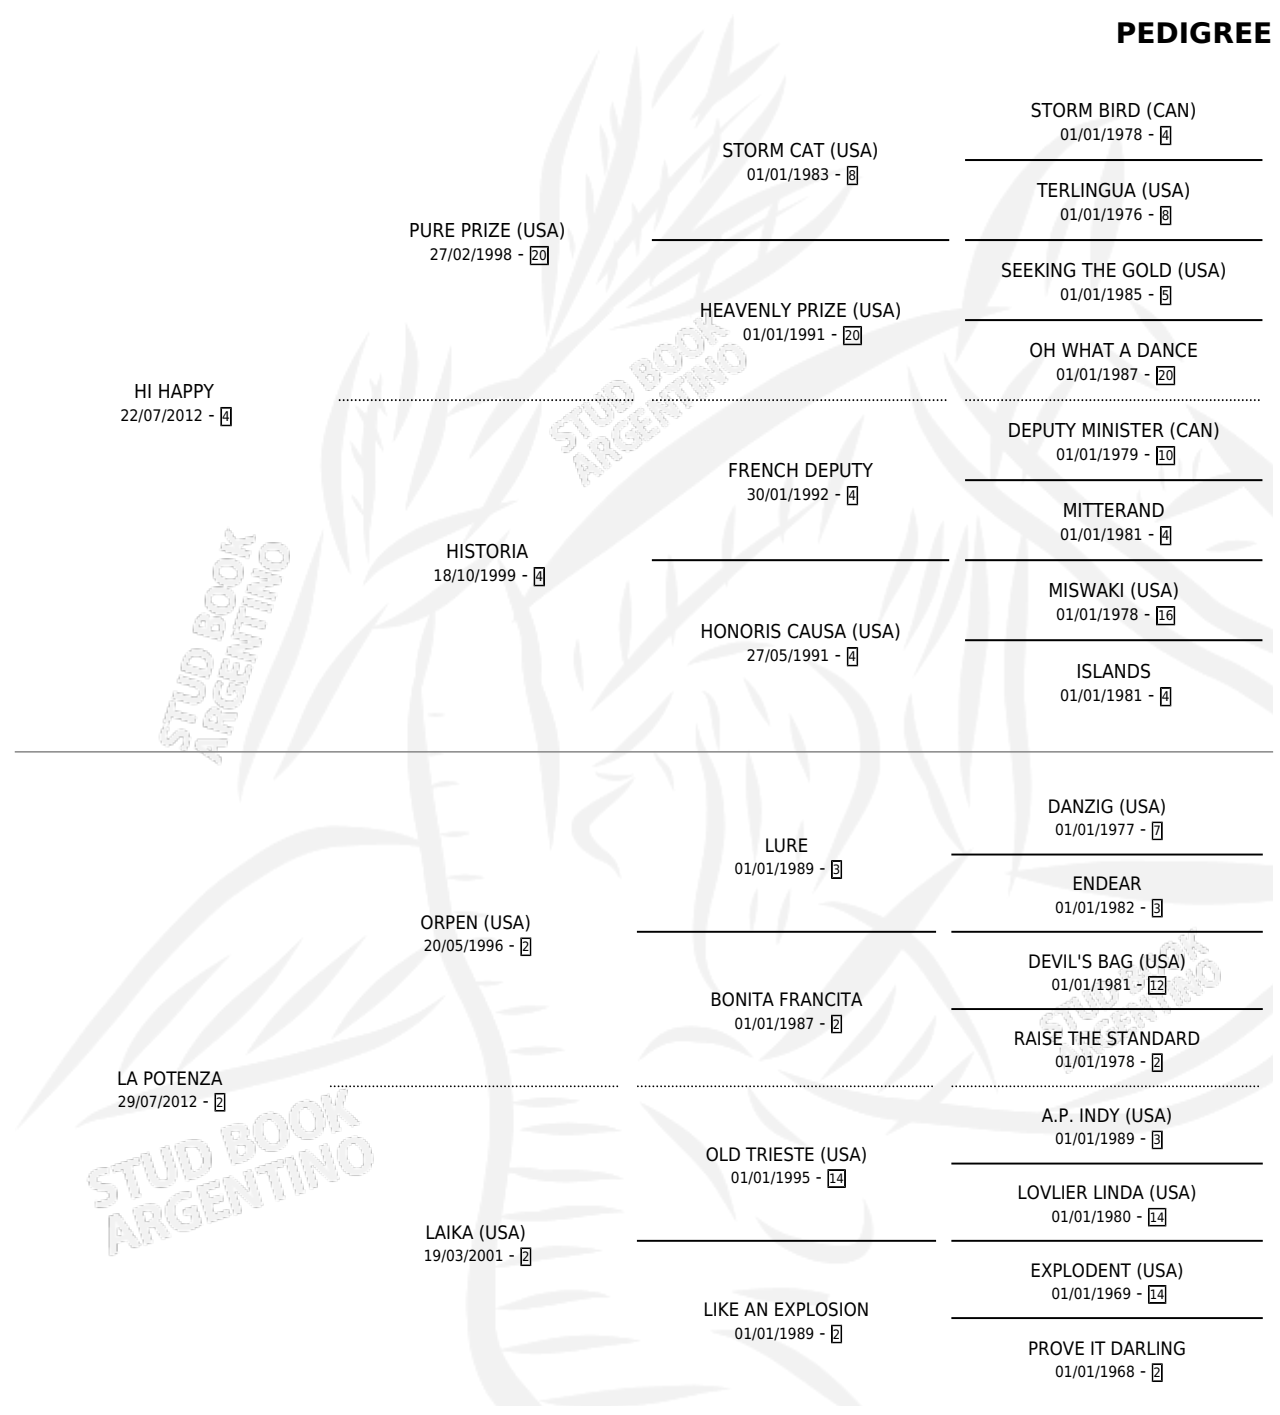

HI POTTER

por HI HAPPY y LA POTENZA por ORPEN (USA)

Argentina · Macho · Alazan · SP · 21/08/2022
Familia 2 · Volumen 44

ESTADO

TIPIFICACIÓN SANGUÍNEA	X
TIPIFICACIÓN POR ADN	✓
PASAPORTE	✓
IDENTIFICACIÓN POR MICROCHIP	✓
REPRODUCTOR	X

Lugar de nacimiento: La Providencia

Criador: La Providencia

PEDIGREE

CAMPAÑA

Solo carreras oficiales de Argentina

POR EDAD

EDAD	CC	1°	2°	3°	4°	5°	NP	CLC	CLG	CLCG1	CLGG1	IMPORTE	GANANCIA / CC
2 AÑOS	3	0	0	0	1	0	2	0	0	0	0	\$674,400	\$224,800
3 AÑOS	6	1	0	0	2	1	2	2	1	0	0	\$4,722,200	\$787,033
TOTALES	9	1	0	0	3	1	4	2	1	0	0	\$5,396,600	\$599,622
%		11.1%	0.0%	0.0%	33.3%	11.1%	44.4%	22.2%	50.0%	0.0%	0.0%		