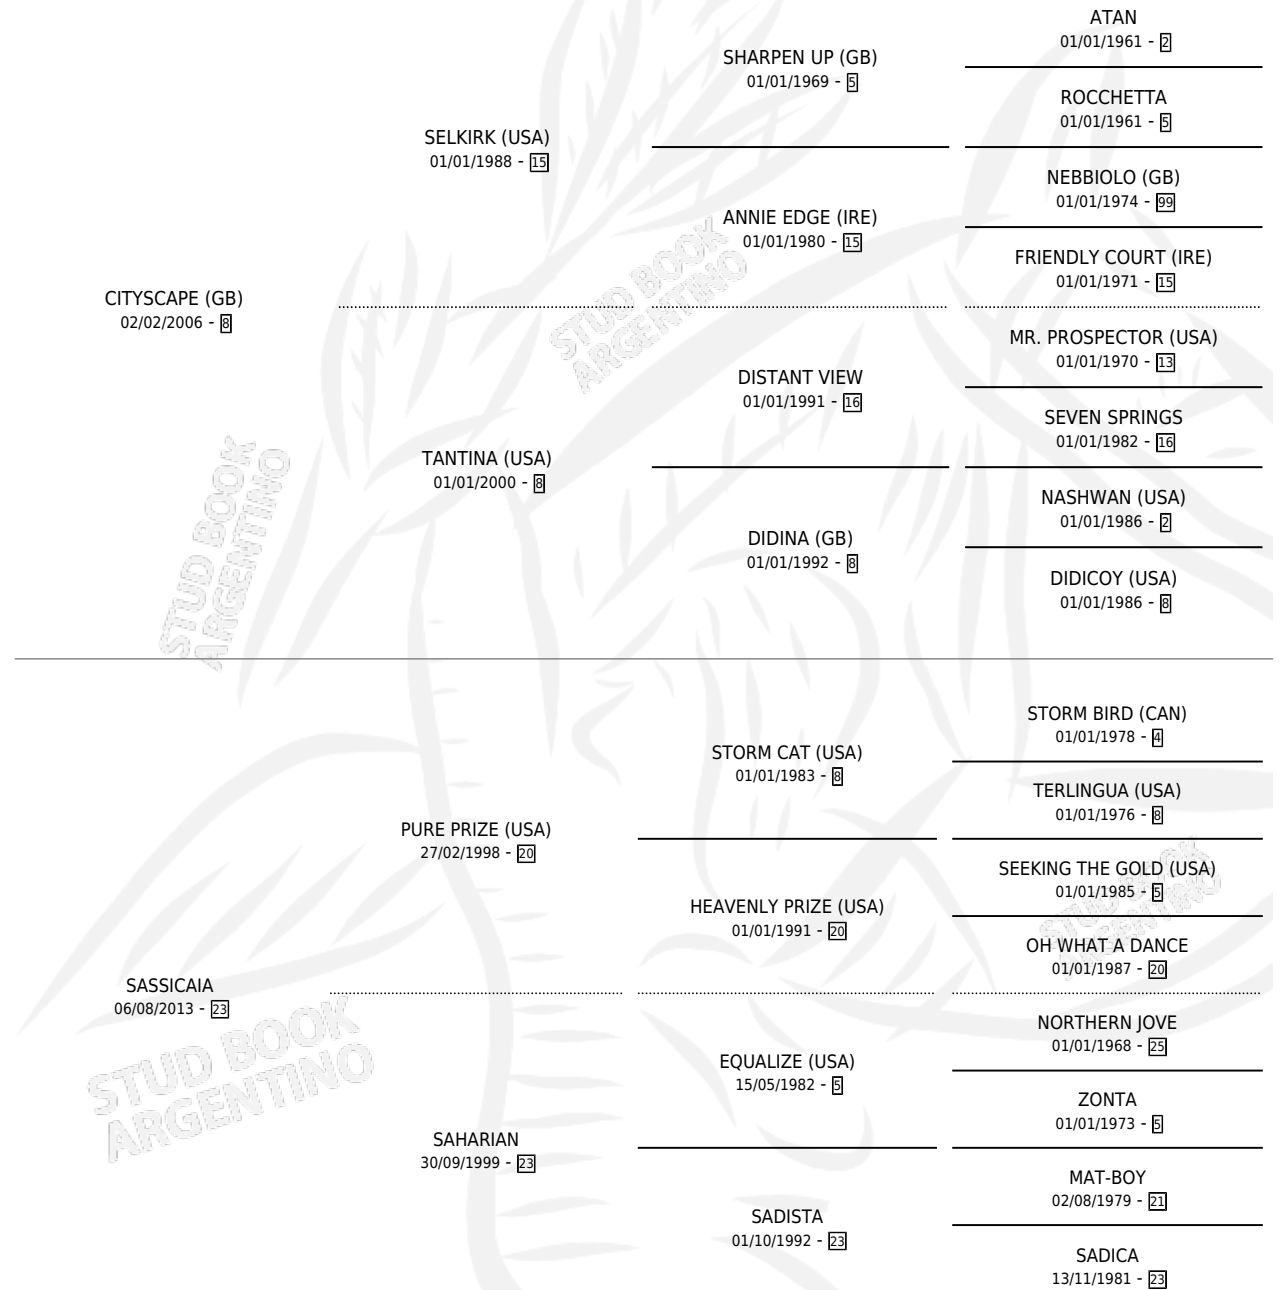

SARABE

por CITYSCAPE (GB) y SASSICAIA por PURE PRIZE (USA)

Argentina · Hembra · Zaino · SP · 31/08/2022
Familia 23-a · Volumen 44

ESTADO

| | |
|------------------------------|---|
| TIPIFICACIÓN SANGUÍNEA | X |
| TIPIFICACIÓN POR ADN | X |
| PASAPORTE | X |
| IDENTIFICACIÓN POR MICROCHIP | X |
| REPRODUCTOR | X |

Lugar de nacimiento: La Providencia

Criador: La Providencia

PEDIGREE

SARABE

Datos oficiales del Stud Book Argentino

Documento generado el 05/05/2026

studbook.org.ar