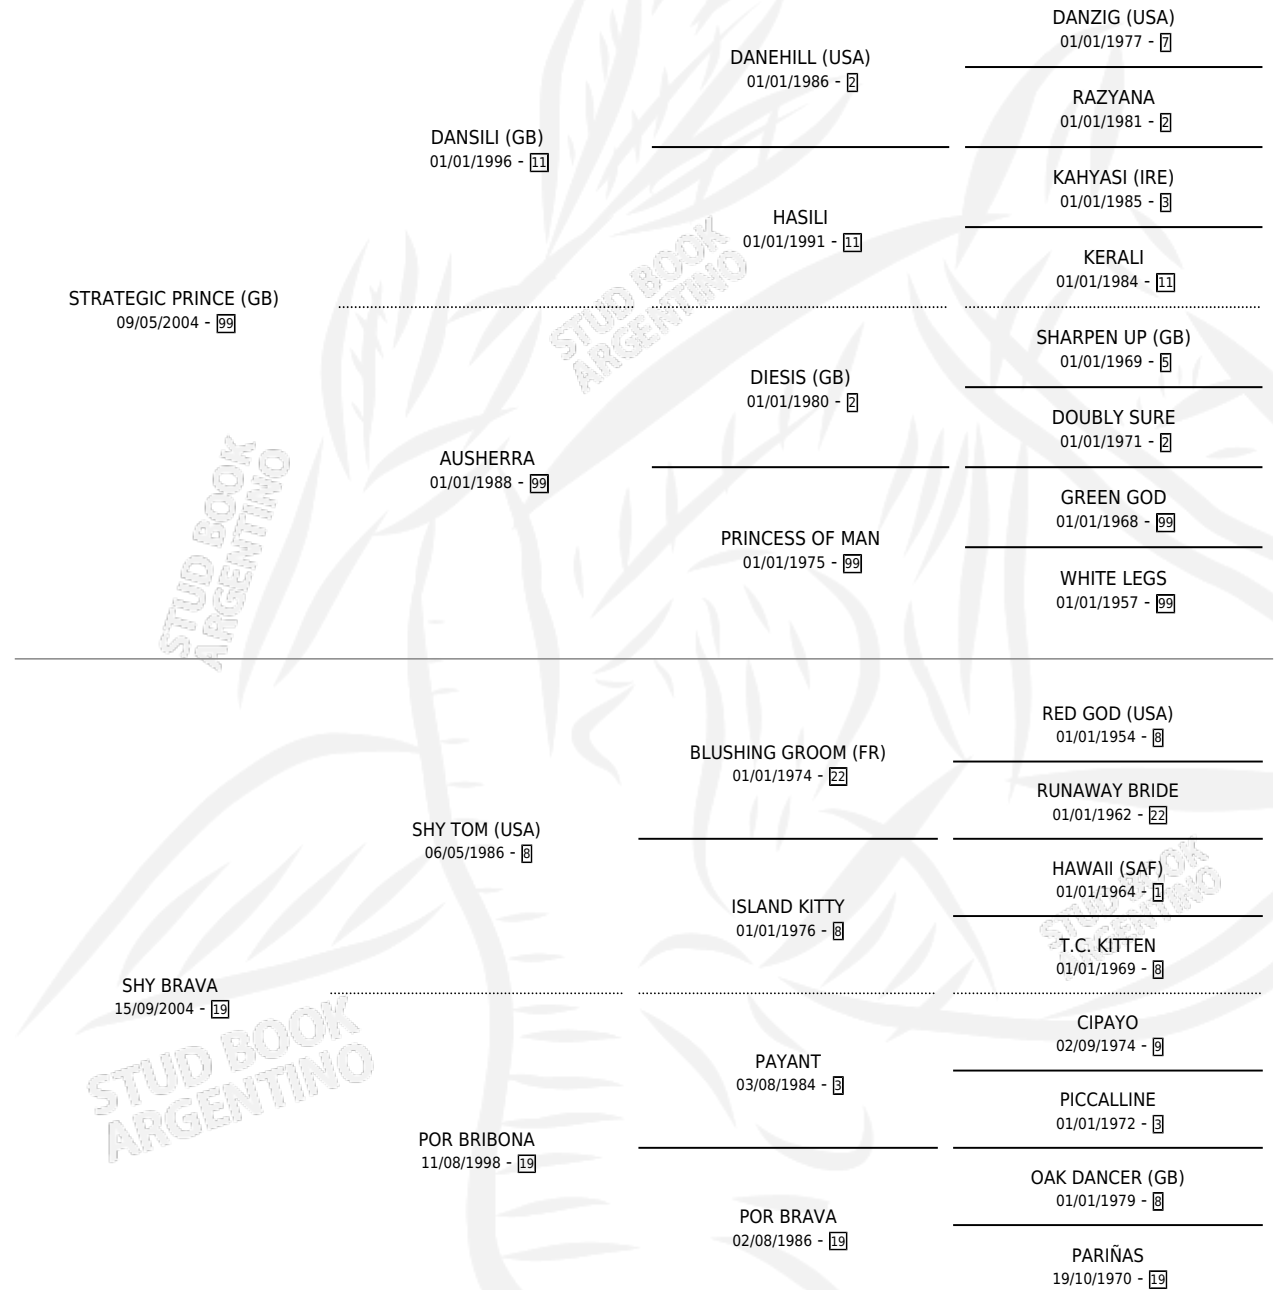

SHY BOMBON

por **STRATEGIC PRINCE (GB)** y **SHY BRAVA** por **SHY TOM (USA)**

Argentina · Macho · Alazan · SP · 04/09/2022
Familia 19-c · Volumen 44

ESTADO

TIPIFICACIÓN SANGUÍNEA	X
TIPIFICACIÓN POR ADN	✓
PASAPORTE	✓
IDENTIFICACIÓN POR MICROCHIP	✓
REPRODUCTOR	X

Lugar de nacimiento: Alentue
Criador: Santa Elena Del Oeste S.A.

PEDIGREE

SHY BOMBON

Datos oficiales del Stud Book Argentino

Documento generado el 12/05/2026

studbook.org.ar