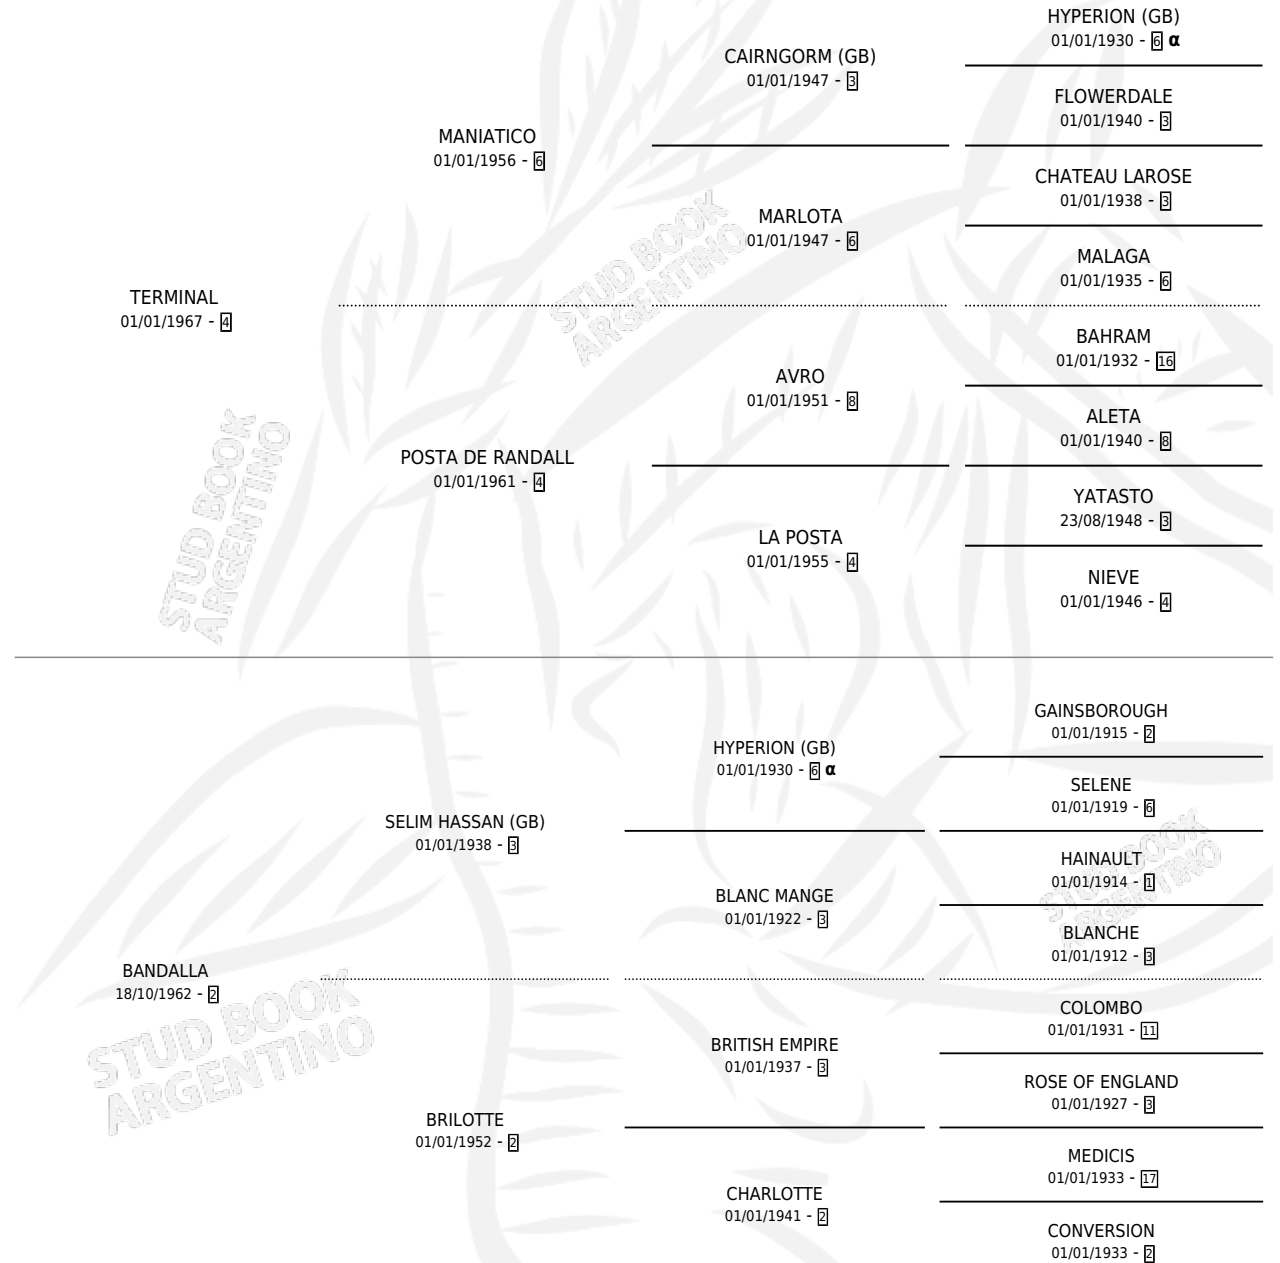

CROSSTERMINAL

por **TERMINAL** y **BANDALLA** por **SELIM HASSAN (GB)**

Argentina · Macho · Zaino Colorado · SP · 14/09/1978
Familia 2-n · Volumen 30

ESTADO

TIPIFICACIÓN SANGUÍNEA	X
TIPIFICACIÓN POR ADN	X
PASAPORTE	X
IDENTIFICACIÓN POR MICROCHIP	X
REPRODUCTOR	X

Lugar de nacimiento: Campo particular

Criador: Sin dato

PEDIGREE

INBREEDING : α

CROSSTERMINAL

Datos oficiales del Stud Book Argentino

Documento generado el 05/05/2026

studbook.org.ar