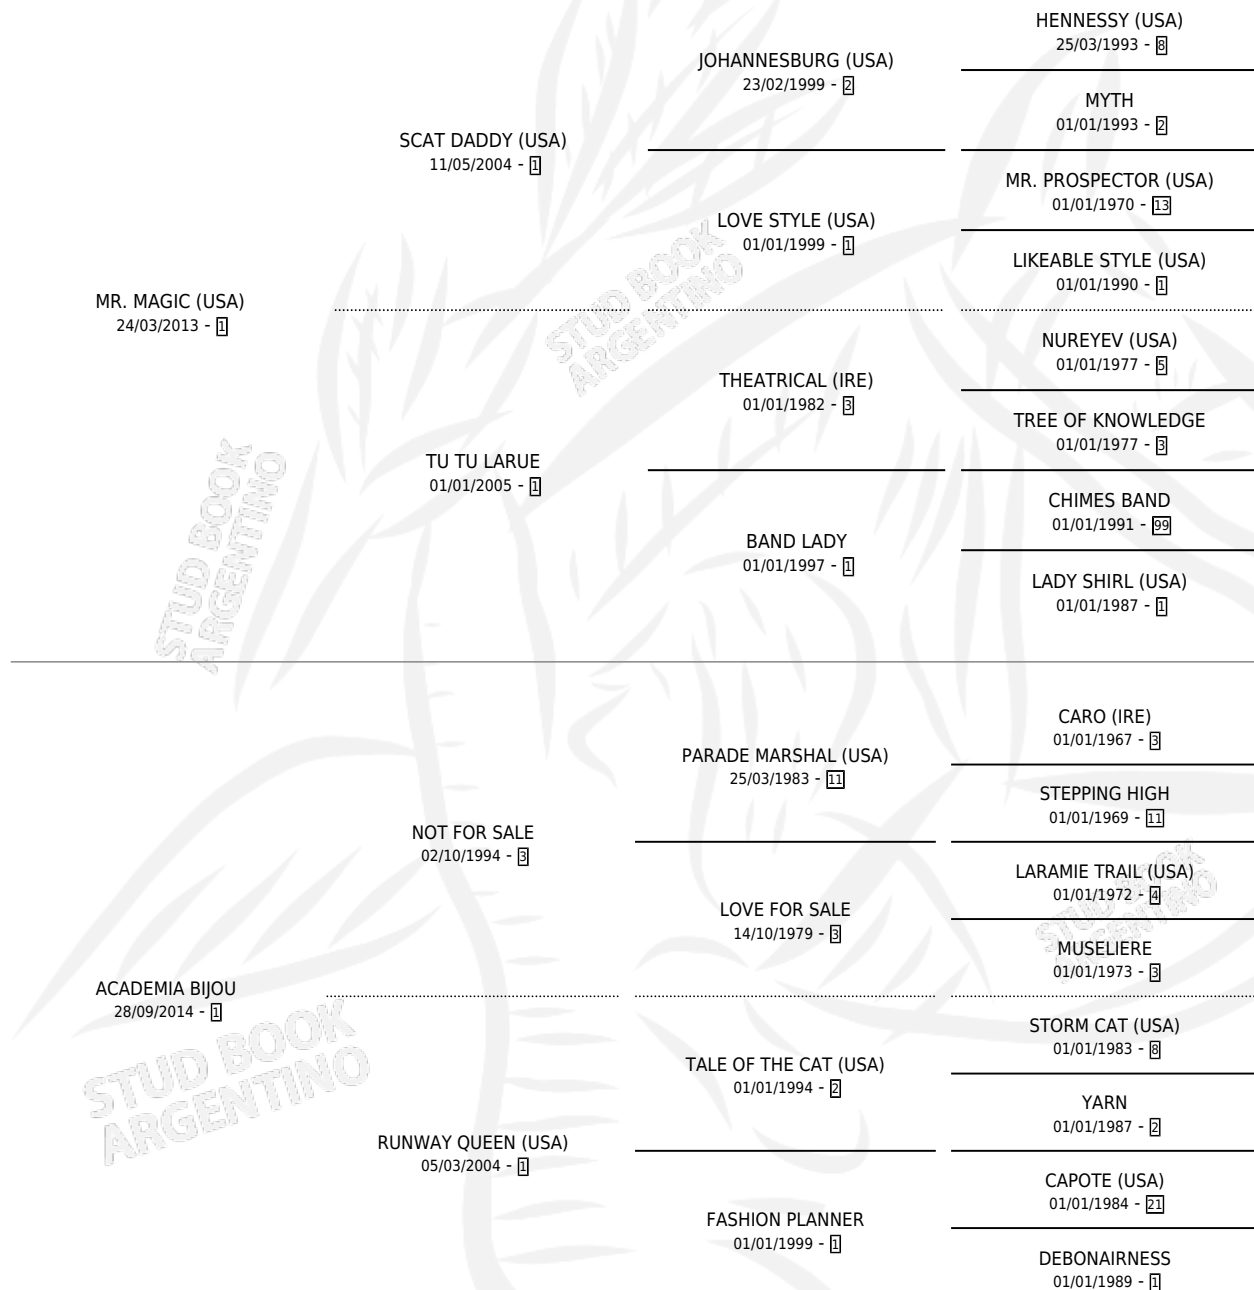

LA JOYERA

por MR. MAGIC (USA) y ACADEMIA BIJOU por NOT FOR SALE

Argentina · Hembra · Alazan · SP · 28/08/2022
Familia 1-x · Volumen 44

ESTADO

TIPIFICACIÓN SANGUÍNEA	X
TIPIFICACIÓN POR ADN	✓
PASAPORTE	✓
IDENTIFICACIÓN POR MICROCHIP	✓
REPRODUCTOR	X

Lugar de nacimiento: Bernagi
Criador: Bernagi

PEDIGREE

CAMPAÑA

Solo carreras oficiales de Argentina

POR EDAD

EDAD	CC	1°	2°	3°	4°	5°	NP	CLC	CLG	CLCG1	CLGG1	IMPORTE	GANANCIA / CC
3 AÑOS	5	0	0	1	0	0	4	0	0	0	0	\$1,389,700	\$277,940
TOTALES	5	0	0	1	0	0	4	0	0	0	0	\$1,389,700	\$277,940
%		0.0%	0.0%	20.0%	0.0%	0.0%	80.0%	0.0%	0.0%	0.0%	0.0%		

Placés en La Plata en 5 carreras disputadas.

POR DISTANCIA

HIPODROMO	CC	1°	2°	3°	4°	5°	NP	CLC	CLG	CLCG1	CLGG1	IMPORTE
LA PLATA	5	0	0	1	0	0	4	0	0	0	0	\$1,389,700
1100 MTS	2	0	0	0	0	0	2	0	0	0	0	\$362,200
1000 MTS	3	0	0	1	0	0	2	0	0	0	0	\$1,027,500