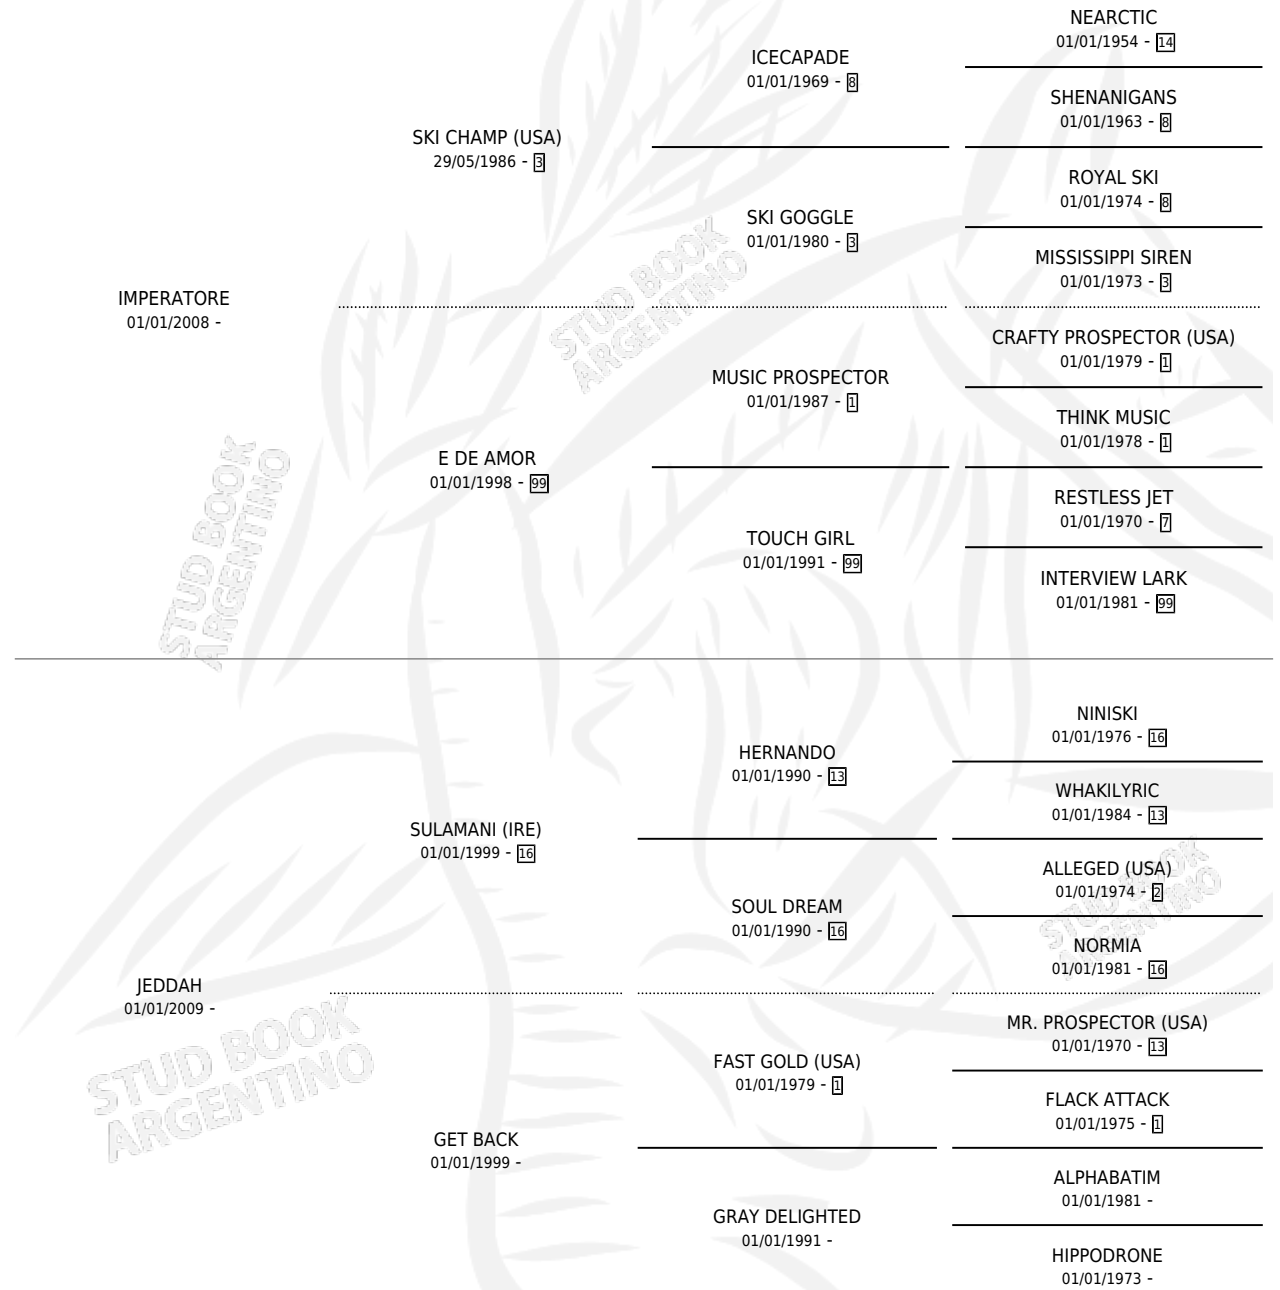

UNAIZAH (BRZ)

por IMPERATORE y JEDDAH por SULAMANI (IRE)

Brasil · Hembra · Tordillo · SP · 08/09/2020
Familia · Volumen web

ESTADO

TIPIFICACIÓN SANGUÍNEA	X
TIPIFICACIÓN POR ADN	✓
PASAPORTE	✓
IDENTIFICACIÓN POR MICROCHIP	✓
REPRODUCTOR	X

Lugar de nacimiento: Brasil

Criador: Extranjero

PEDIGREE

EXPORTACIÓN / IMPORTACIÓN

FECHA	MOVIMIENTO	PAÍS
14/09/2022	IMPORTADO	BRASIL

~

CAMPAÑA

Solo carreras oficiales de Argentina