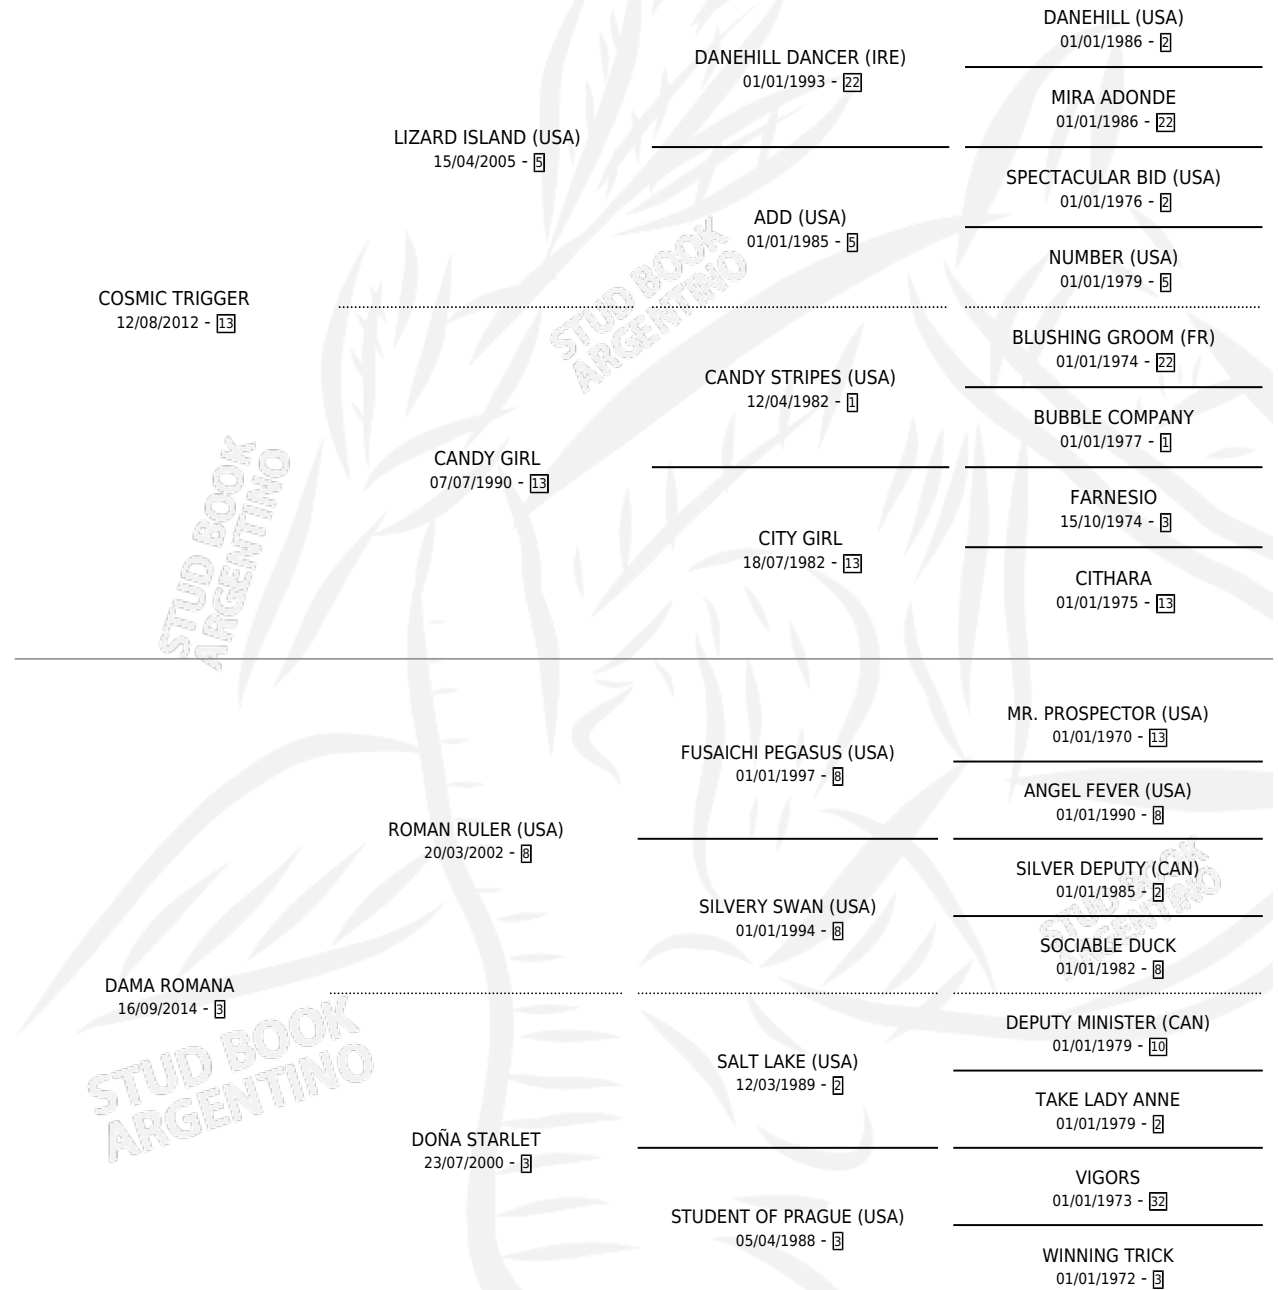

AL ATARDECER

por **COSMIC TRIGGER** y **DAMA ROMANA** por **ROMAN RULER (USA)**

Argentina · Hembra · Alazan · SP · 07/08/2022
Familia 3-n · Volumen 44

ESTADO

TIPIFICACIÓN SANGUÍNEA	X
TIPIFICACIÓN POR ADN	✓
PASAPORTE	✓
IDENTIFICACIÓN POR MICROCHIP	✓
REPRODUCTOR	X

Lugar de nacimiento: Juan Antonio
Criador: Marovi S.A.

PEDIGREE

CAMPAÑA

Solo carreras oficiales de Argentina

POR EDAD

EDAD	CC	1°	2°	3°	4°	5°	NP	CLC	CLG	CLCG1	CLGG1	IMPORTE	GANANCIA / CC
2 AÑOS	3	0	0	0	2	1	0	0	0	0	0	\$1,280,000	\$426,667
3 AÑOS	4	1	0	1	1	1	0	0	0	0	0	\$5,127,000	\$1,281,750
TOTALES	7	1	0	1	3	2	0	0	0	0	0	\$6,407,000	\$915,286
%		14.3%	0.0%	14.3%	42.9%	28.6%	0.0%	0.0%	0.0%	0.0%	0.0%		

Ganadora en San Isidro - \$6,407,000, a los 3 años.

POR DISTANCIA

HIPODROMO	CC	1°	2°	3°	4°	5°	NP	CLC	CLG	CLCG1	CLGG1	IMPORTE
SAN ISIDRO	5	1	0	0	2	2	0	0	0	0	0	\$4,407,000
1400 MTS	4	1	0	0	1	2	0	0	0	0	0	\$3,987,000
1200 MTS	1	0	0	0	1	0	0	0	0	0	0	\$420,000
PALERMO	2	0	0	1	1	0	0	0	0	0	0	\$2,000,000
1400 MTS	2	0	0	1	1	0	0	0	0	0	0	\$2,000,000