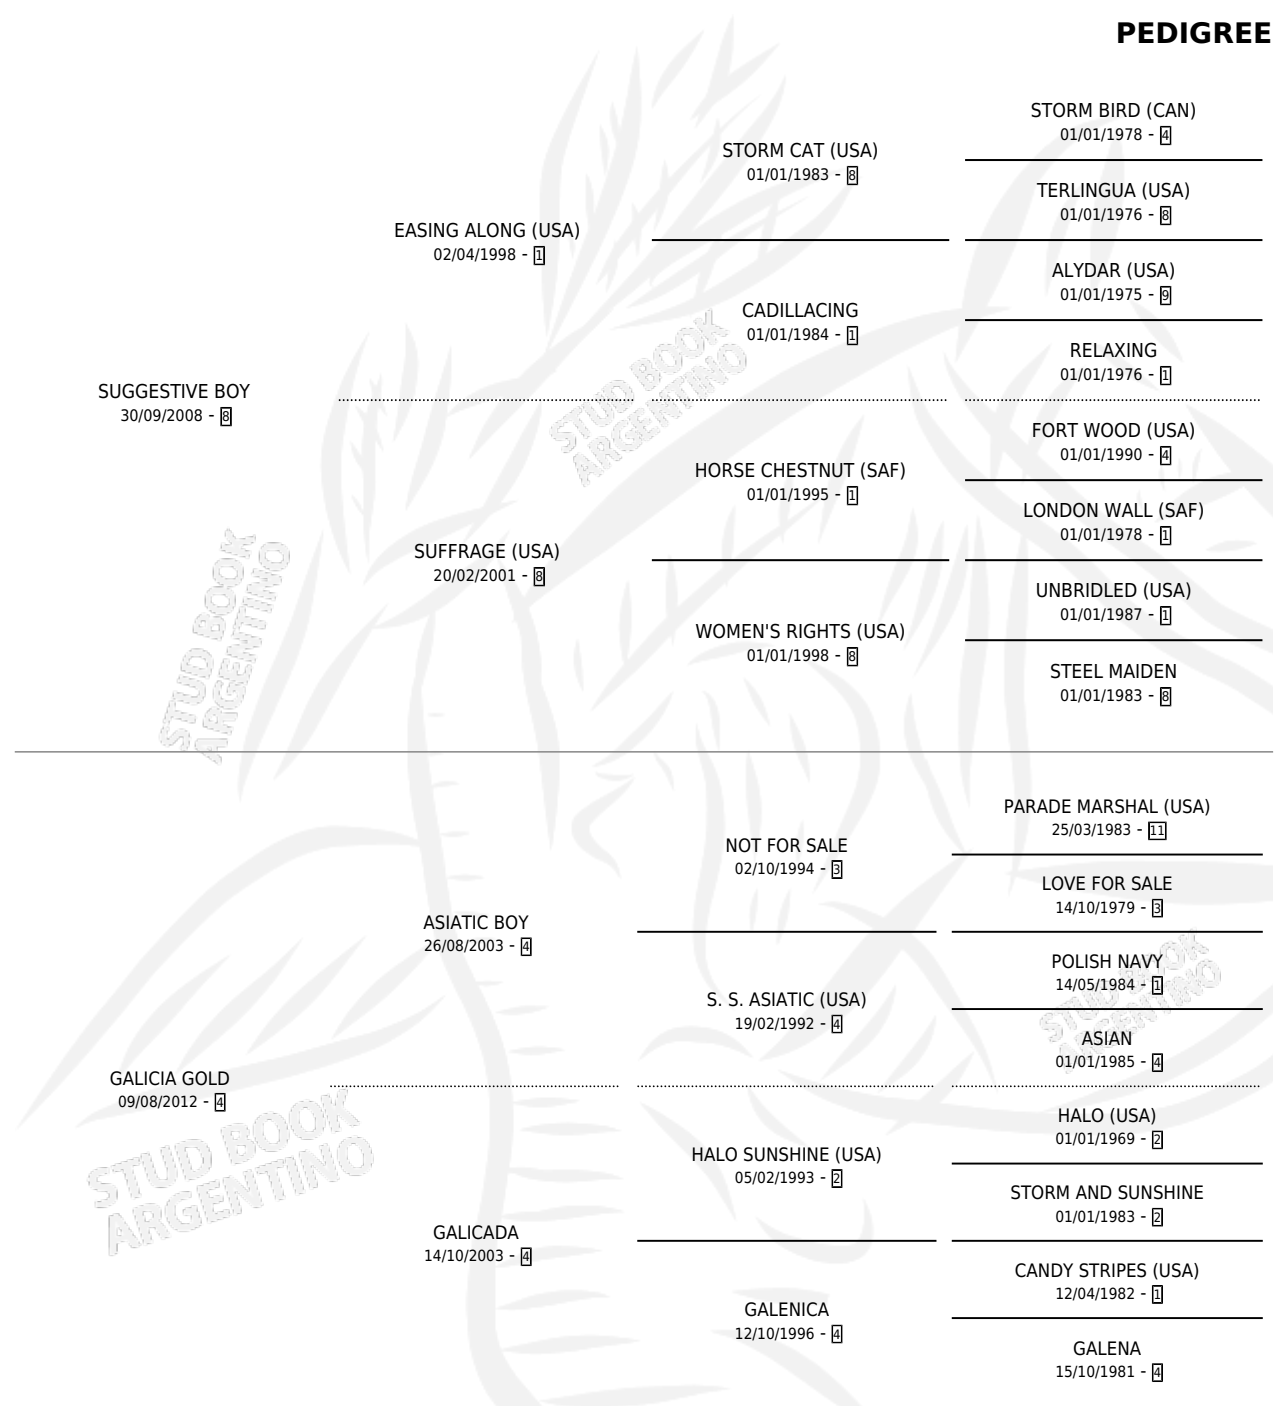

MI CONFESION

por **SUGGESTIVE BOY** y **GALICIA GOLD** por **ASIATIC BOY**

Argentina · Hembra · Zaino · SP · 18/08/2022
Familia 4-k · Volumen 44

ESTADO

TIPIFICACIÓN SANGUÍNEA	X
TIPIFICACIÓN POR ADN	✓
PASAPORTE	✓
IDENTIFICACIÓN POR MICROCHIP	✓
REPRODUCTOR	X

Lugar de nacimiento: Juan Antonio
Criador: Juan Antonio

PEDIGREE

EXPORTACIÓN / IMPORTACIÓN

FECHA	MOVIMIENTO	PAÍS
27/11/2025	EXPORTADO	ESTADOS UNIDOS

~

CAMPAÑA

Solo carreras oficiales de Argentina

POR EDAD