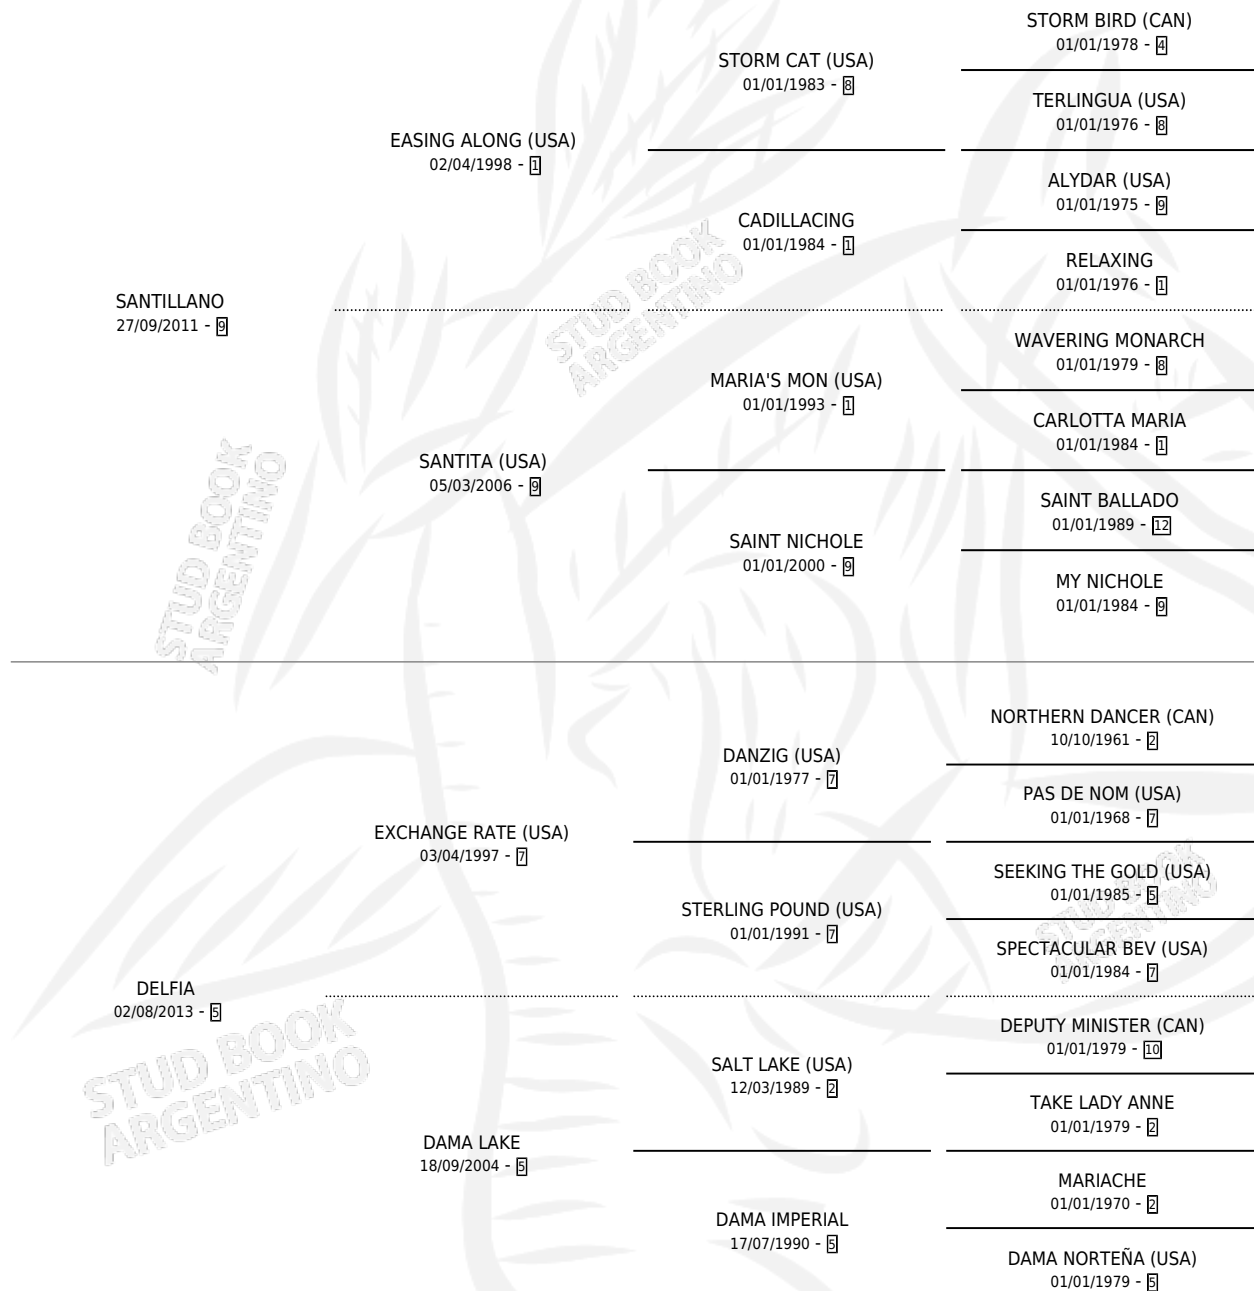

MUJER AMANTE

por **SANTILLANO** y **DELFA** por **EXCHANGE RATE (USA)**

Argentina · Hembra · Tordillo · SP · 28/08/2022
Familia 5-g · Volumen 44

ESTADO

TIPIFICACIÓN SANGUÍNEA	X
TIPIFICACIÓN POR ADN	✓
PASAPORTE	✓
IDENTIFICACIÓN POR MICROCHIP	✓
REPRODUCTOR	X

Lugar de nacimiento: Juan Antonio
Criador: Juan Antonio

PEDIGREE

MUJER AMANTE

Datos oficiales del Stud Book Argentino

Documento generado el 15/05/2026

studbook.org.ar