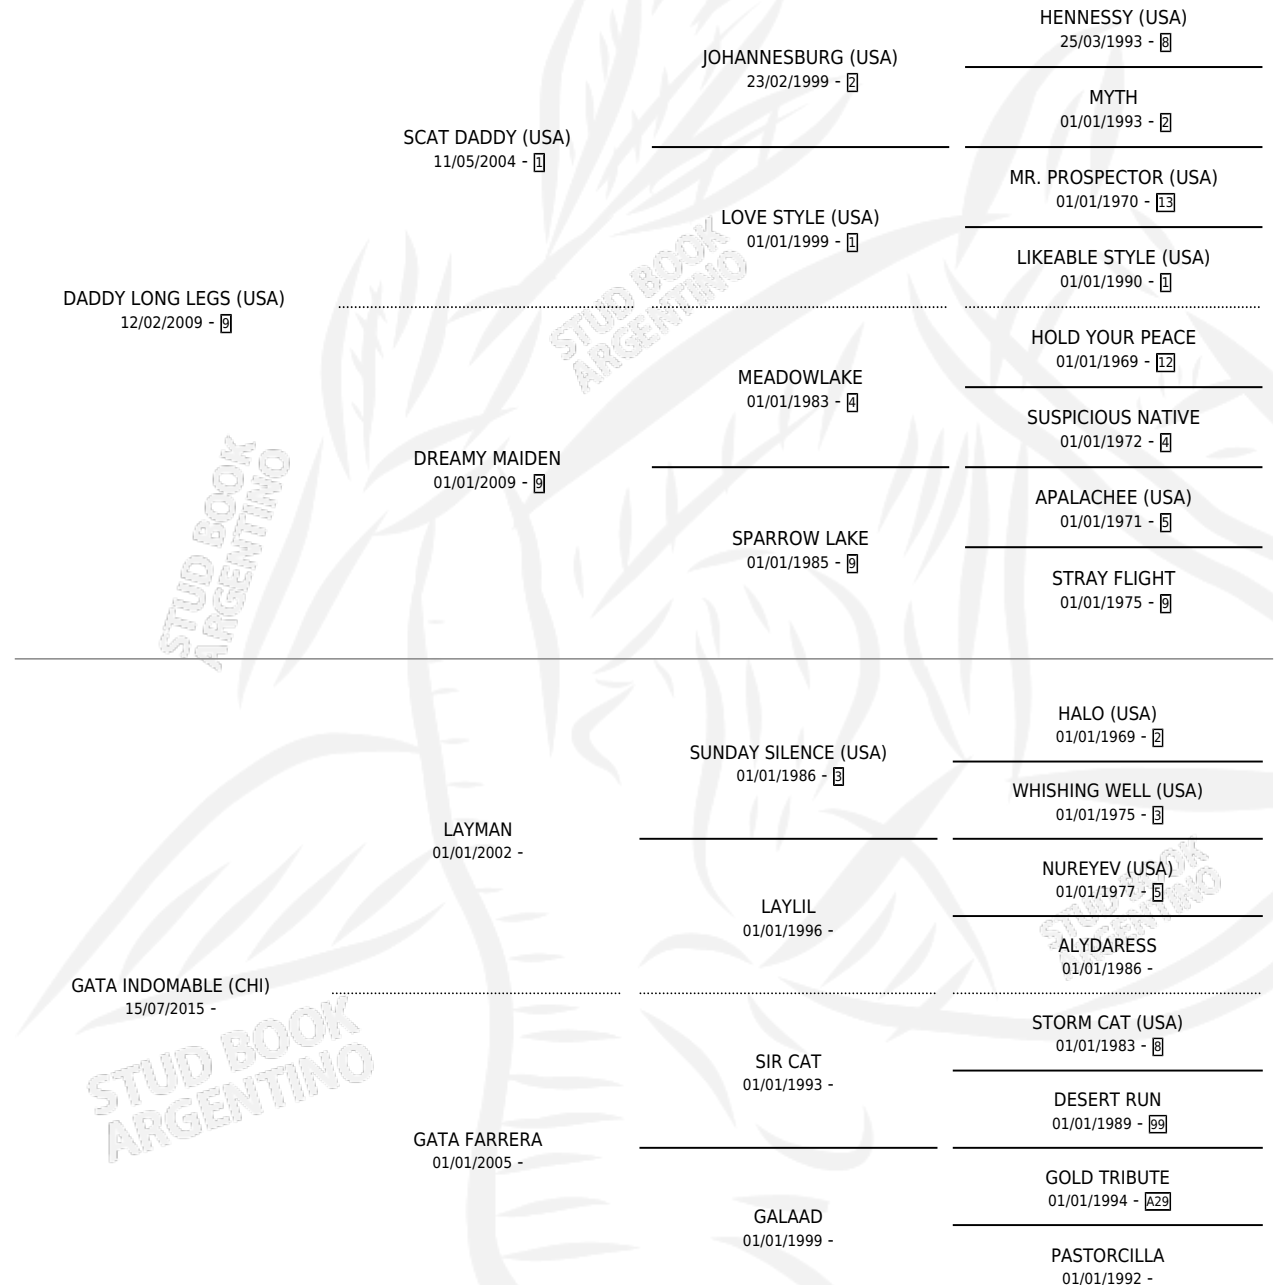

GATAO

por **DADDY LONG LEGS (USA)** y **GATA INDOMABLE (CHI)**
por **LAYMAN**

Argentina · Macho · Alazan · SP · 29/07/2022
Familia · Volumen 44

ESTADO

TIPIFICACIÓN SANGUÍNEA	X
TIPIFICACIÓN POR ADN	✓
PASAPORTE	✓
IDENTIFICACIÓN POR MICROCHIP	✓
REPRODUCTOR	X

Lugar de nacimiento: Rancho Lujan
Criador: Comercial Los Alpes Areco S.A.

PEDIGREE

CAMPAÑA

Solo carreras oficiales de Argentina

POR EDAD

EDAD	CC	1°	2°	3°	4°	5°	NP	CLC	CLG	CLCG1	CLGG1	IMPORTE	GANANCIA / CC
2 AÑOS	1	0	0	1	0	0	0	0	0	0	0	\$1,026,000	\$1,026,000
3 AÑOS	10	1	4	1	0	2	2	1	0	0	0	\$14,142,550	\$1,414,255
TOTALES	11	1	4	2	0	2	2	1	0	0	0	\$15,168,550	\$1,378,959
%		9.1%	36.4%	18.2%	0.0%	18.2%	18.2%	9.1%	0.0%	0.0%	0.0%		

Ganador en La Plata - \$15,168,550, a los 3 años.

POR DISTANCIA

HIPODROMO	CC	1°	2°	3°	4°	5°	NP	CLC	CLG	CLCG1	CLGG1	IMPORTE
LA PLATA	10	1	3	2	0	2	2	1	0	0	0	\$13,418,550
1400 MTS	5	1	3	0	0	0	1	0	0	0	0	\$10,377,400
1300 MTS	1	0	0	0	0	1	0	0	0	0	0	\$497,000
1600 MTS	2	0	0	0	0	1	1	1	0	0	0	\$560,150
1500 MTS	2	0	0	2	0	0	0	0	0	0	0	\$1,984,000
PALERMO	1	0	1	0	0	0	0	0	0	0	0	\$1,750,000
1400 MTS	1	0	1	0	0	0	0	0	0	0	0	\$1,750,000