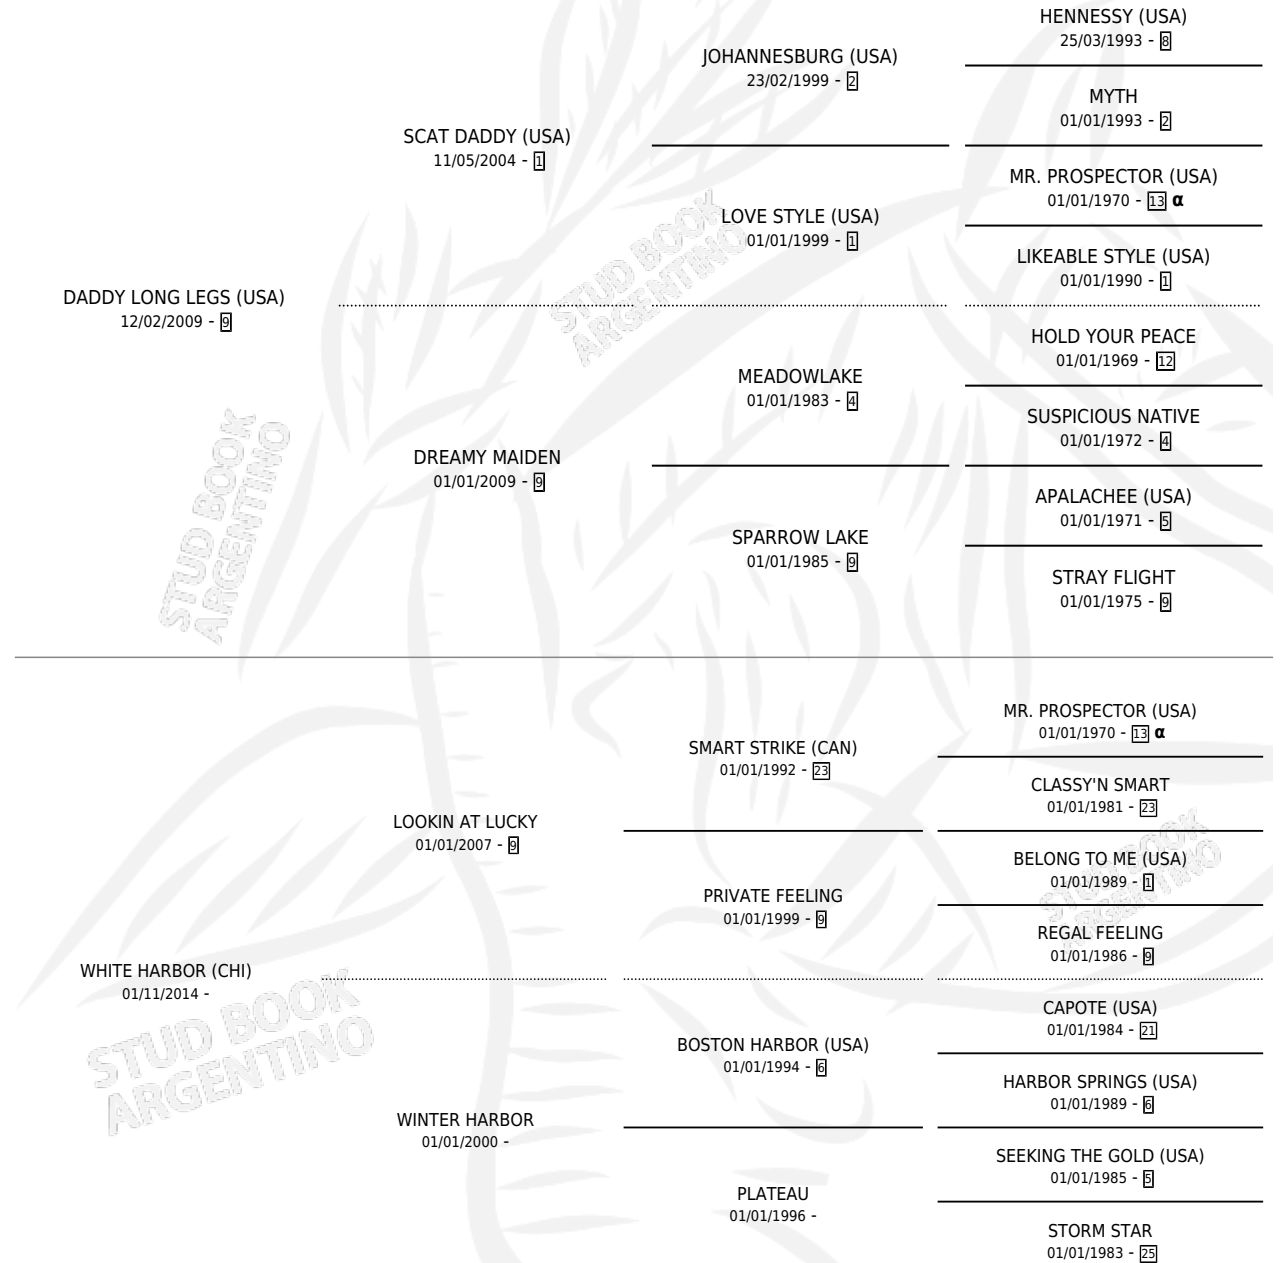

WHITE LOTUS

por **DADDY LONG LEGS (USA)** y **WHITE HARBOR (CHI)**
por **LOOKIN AT LUCKY**

Argentina · Hembra · Zaino · SP · 25/07/2022
Familia · Volumen 44

ESTADO

TIPIFICACIÓN SANGUÍNEA	X
TIPIFICACIÓN POR ADN	✓
PASAPORTE	✓
IDENTIFICACIÓN POR MICROCHIP	✓
REPRODUCTOR	X

Lugar de nacimiento: Rancho Lujan
Criador: Inversiones Elturf S.A.

PEDIGREE

INBREEDING : α

CAMPAÑA

Solo carreras oficiales de Argentina

POR EDAD

EDAD	CC	1°	2°	3°	4°	5°	NP	CLC	CLG	CLCG1	CLGG1	IMPORTE	GANANCIA / CC
3 AÑOS	5	3	1	0	0	0	1	1	0	0	0	\$19,550,000	\$3,910,000
TOTALES	5	3	1	0	0	0	1	1	0	0	0	\$19,550,000	\$3,910,000
%		60.0%	20.0%	0.0%	0.0%	0.0%	20.0%	20.0%	0.0%	0.0%	0.0%		

Ganadora de 3 carreras en Palermo - \$19,550,000, a los 3 años.

POR DISTANCIA

HIPODROMO	CC	1°	2°	3°	4°	5°	NP	CLC	CLG	CLCG1	CLGG1	IMPORTE
PALERMO	5	3	1	0	0	0	1	1	0	0	0	\$19,550,000
1000 MTS	5	3	1	0	0	0	1	1	0	0	0	\$19,550,000