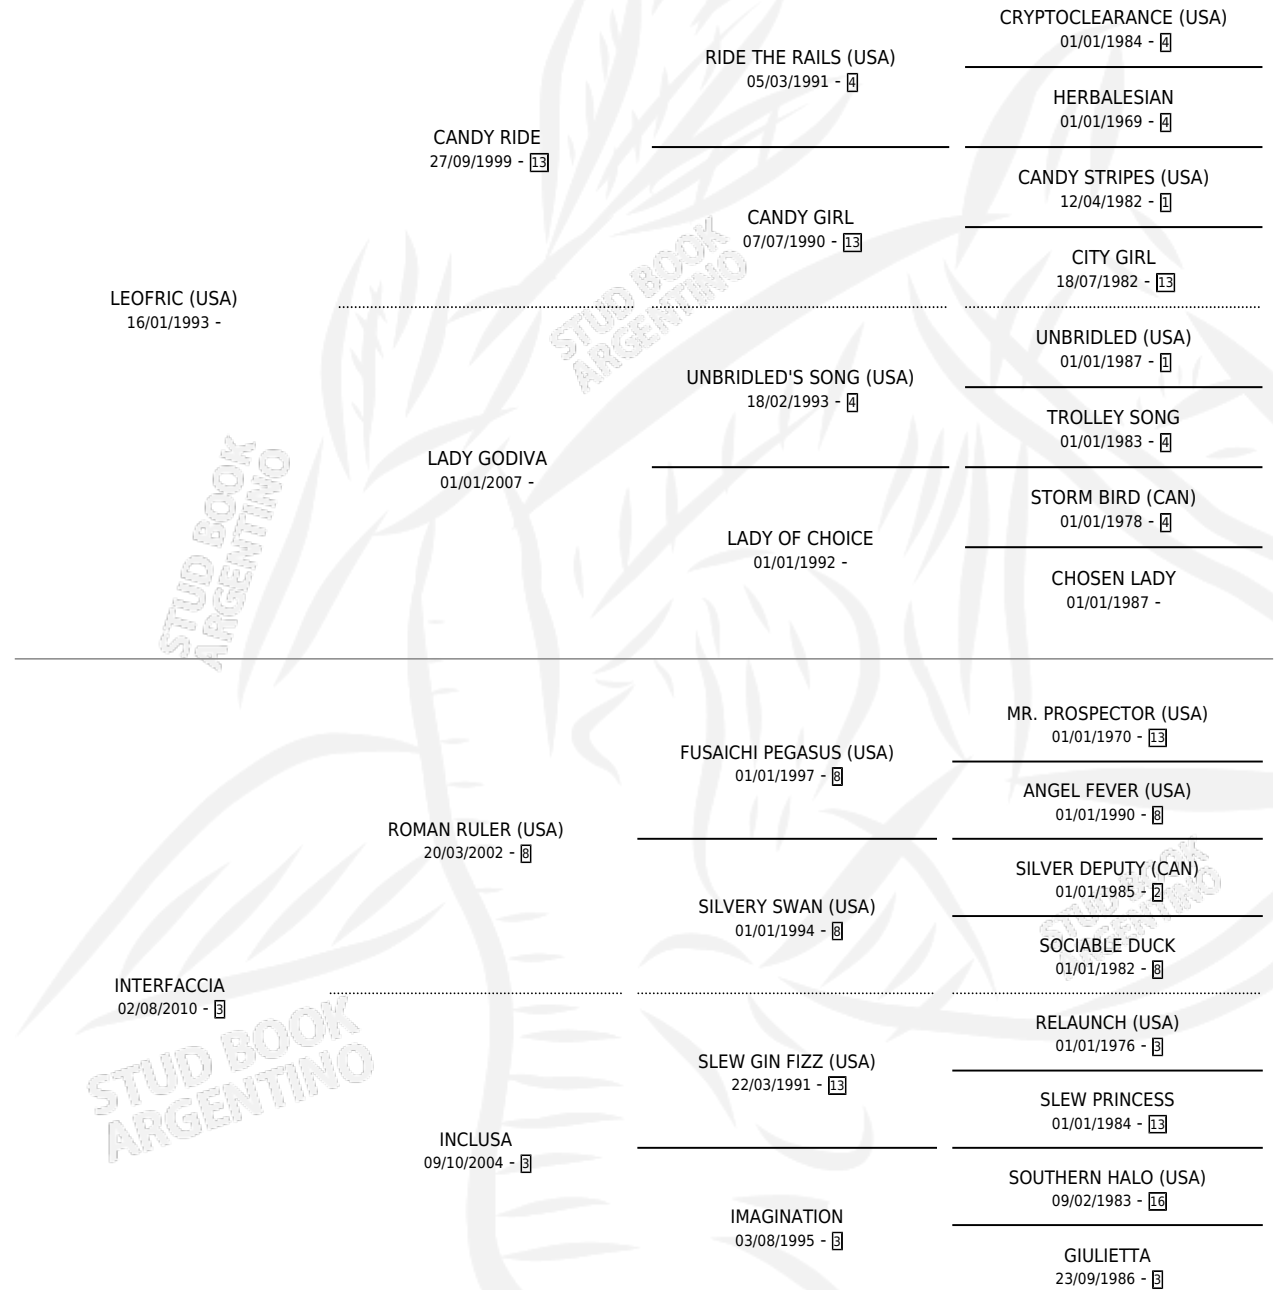

LA ISABELITA

por LEOFRIC (USA) y INTERFACCIA por ROMAN RULER (USA)

Argentina · Hembra · Zaino · SP · 28/07/2022
Familia 3-b · Volumen 44

ESTADO

TIPIFICACIÓN SANGUÍNEA	X
TIPIFICACIÓN POR ADN	✓
PASAPORTE	✓
IDENTIFICACIÓN POR MICROCHIP	✓
REPRODUCTOR	X

Lugar de nacimiento: Rancho Lujan
Criador: Inversiones Elturf S.A.

PEDIGREE