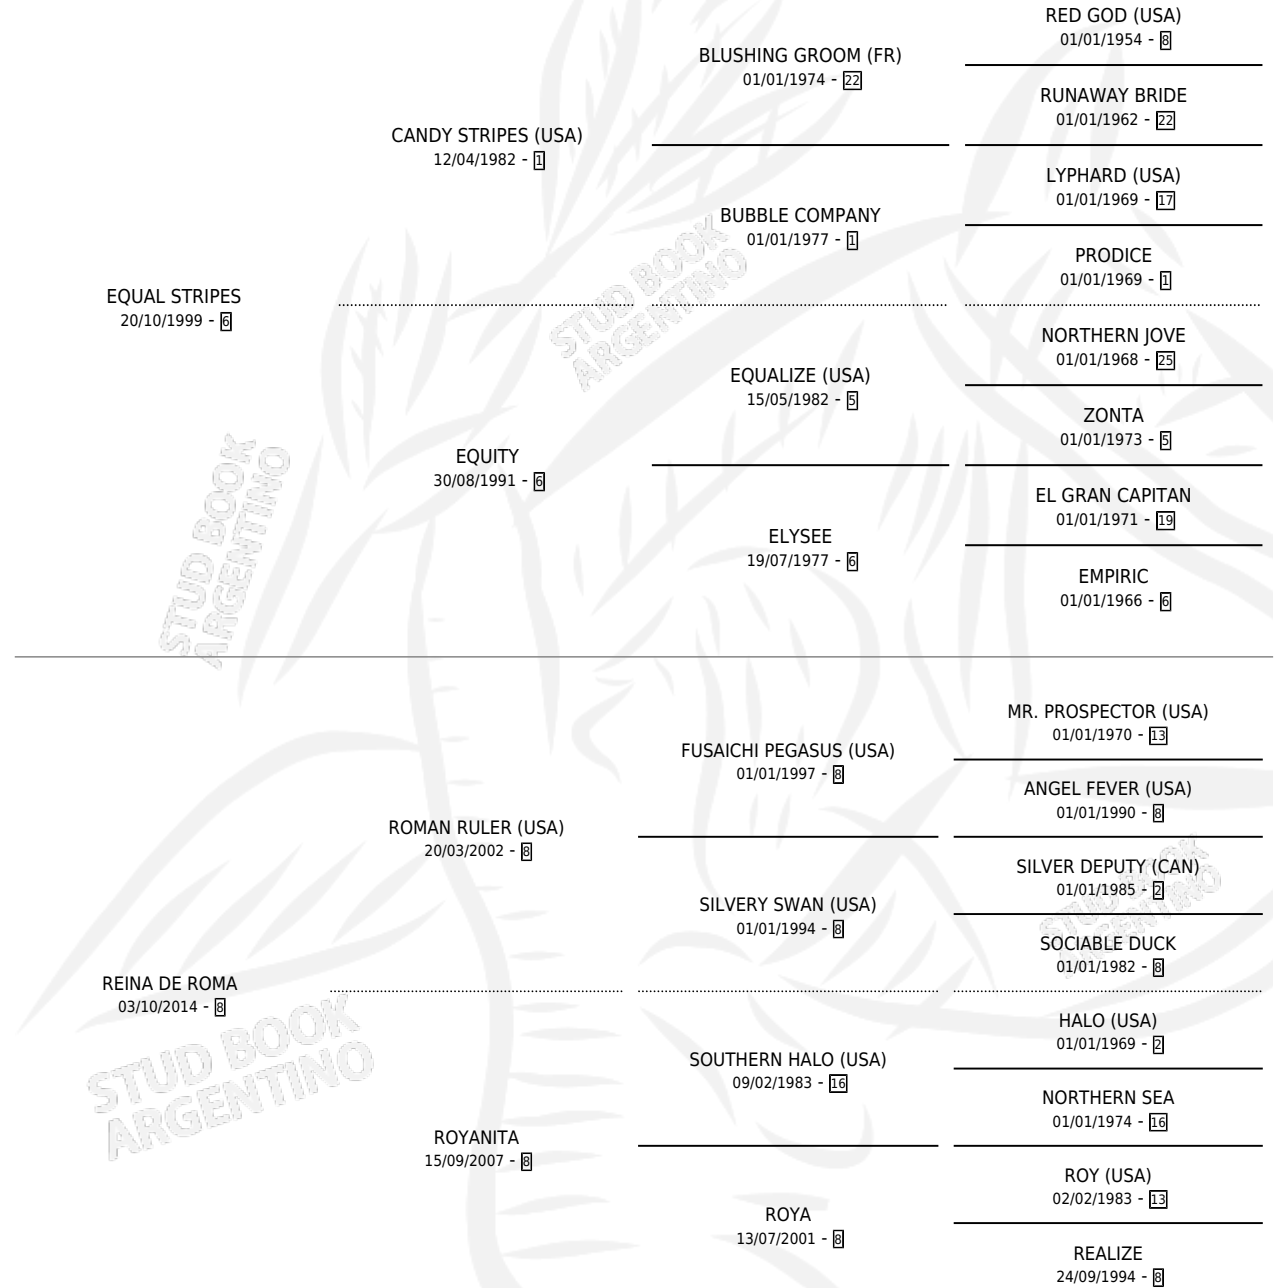

LACHO STRIPES

por **EQUAL STRIPES** y **REINA DE ROMA** por **ROMAN RULER (USA)**

Argentina · Macho · Zaino Doradillo · SP · 08/08/2022
Familia 8-k · Volumen 44

ESTADO

TIPIFICACIÓN SANGUÍNEA	X
TIPIFICACIÓN POR ADN	✓
PASAPORTE	✓
IDENTIFICACIÓN POR MICROCHIP	✓
REPRODUCTOR	X

Lugar de nacimiento: Haras Don Teodoro

Criador: Haras Don Teodoro

PEDIGREE

CAMPAÑA

Solo carreras oficiales de Argentina

POR EDAD

EDAD	CC	1°	2°	3°	4°	5°	NP	CLC	CLG	CLCG1	CLGG1	IMPORTE	GANANCIA / CC
3 AÑOS	5	0	1	1	0	0	3	0	0	0	0	\$2,740,000	\$548,000
TOTALES	5	0	1	1	0	0	3	0	0	0	0	\$2,740,000	\$548,000
%		0.0%	20.0%	20.0%	0.0%	0.0%	60.0%	0.0%	0.0%	0.0%	0.0%		

Placés en Palermo en 5 carreras disputadas.

POR DISTANCIA

HIPODROMO	CC	1°	2°	3°	4°	5°	NP	CLC	CLG	CLG1	CLGG1	IMPORTE
PALERMO	4	0	1	1	0	0	2	0	0	0	0	\$2,740,000
1600 MTS	3	0	1	0	0	0	2	0	0	0	0	\$1,900,000
1400 MTS	1	0	0	1	0	0	0	0	0	0	0	\$840,000
SAN ISIDRO	1	0	0	0	0	0	1	0	0	0	0	\$0
1600 MTS	1	0	0	0	0	0	1	0	0	0	0	\$0