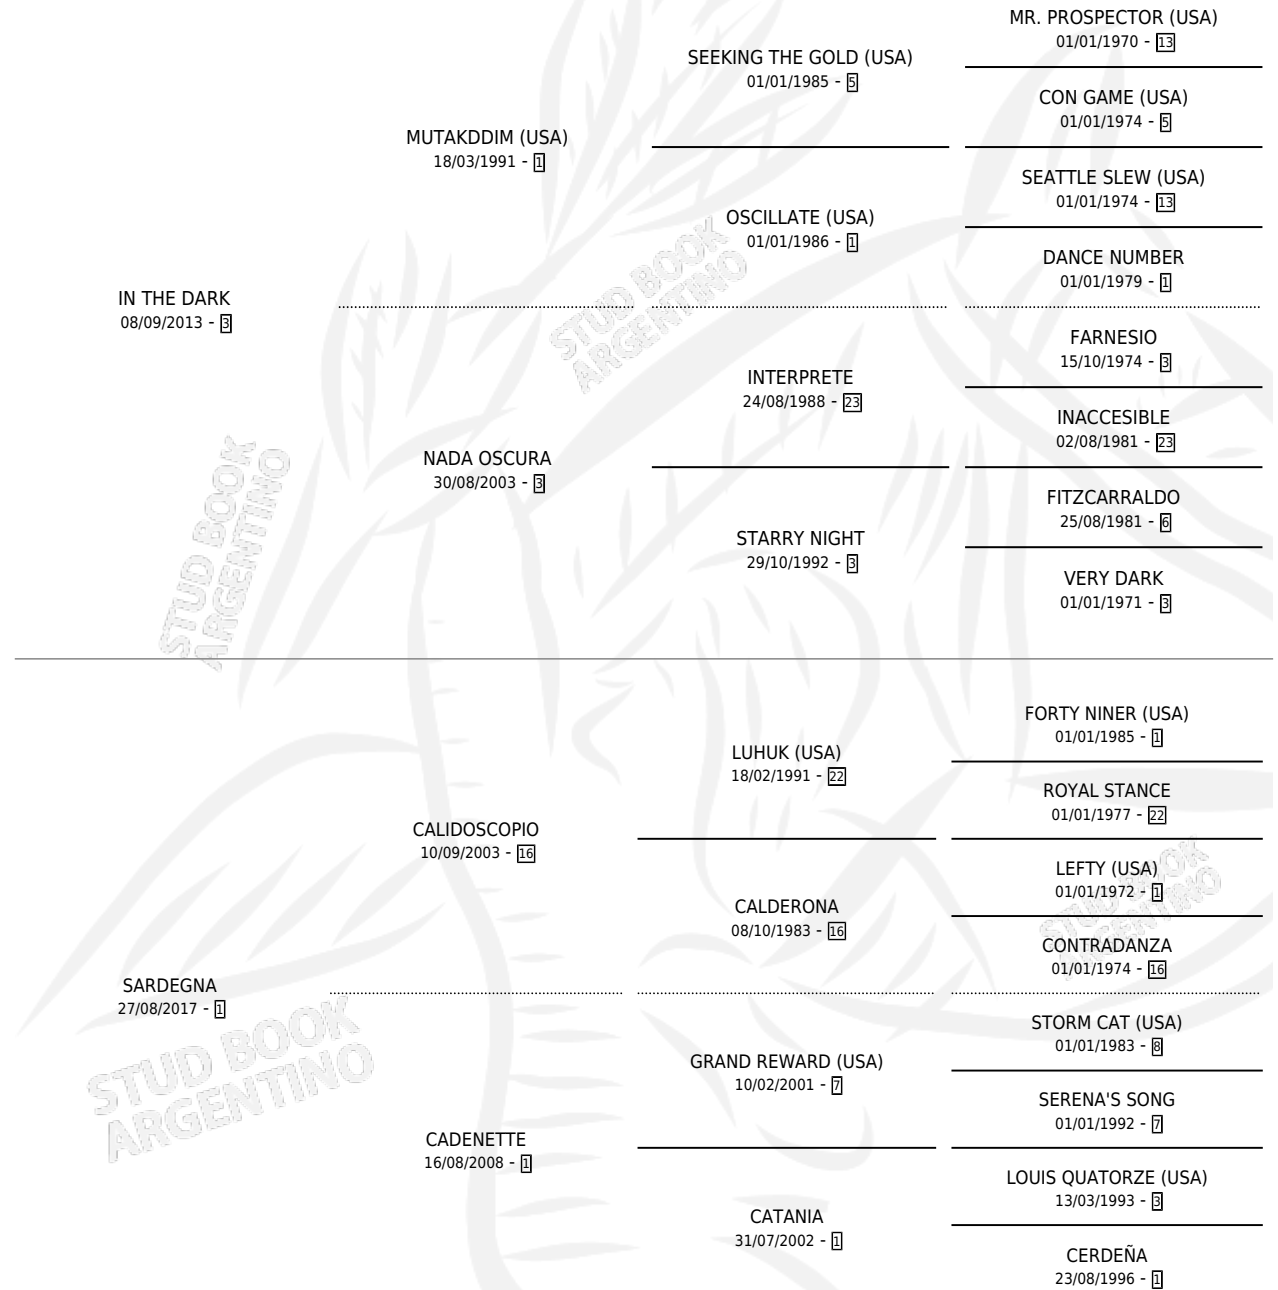

CADENA MAGICA

por IN THE DARK y SARDEGNA por CALIDOSCOPIO

Argentina · Hembra · Zaino · SP · 10/09/2022
Familia 1-w · Volumen 44

ESTADO

TIPIFICACIÓN SANGUÍNEA	X
TIPIFICACIÓN POR ADN	X
PASAPORTE	X
IDENTIFICACIÓN POR MICROCHIP	✓
REPRODUCTOR	X

Lugar de nacimiento: Cuarto Creciente

Criador: Solveyra Maria Isabel y Donovan Patricio Eduardo

PEDIGREE

CADENA MAGICA

Datos oficiales del Stud Book Argentino

Documento generado el 12/06/2026

studbook.org.ar