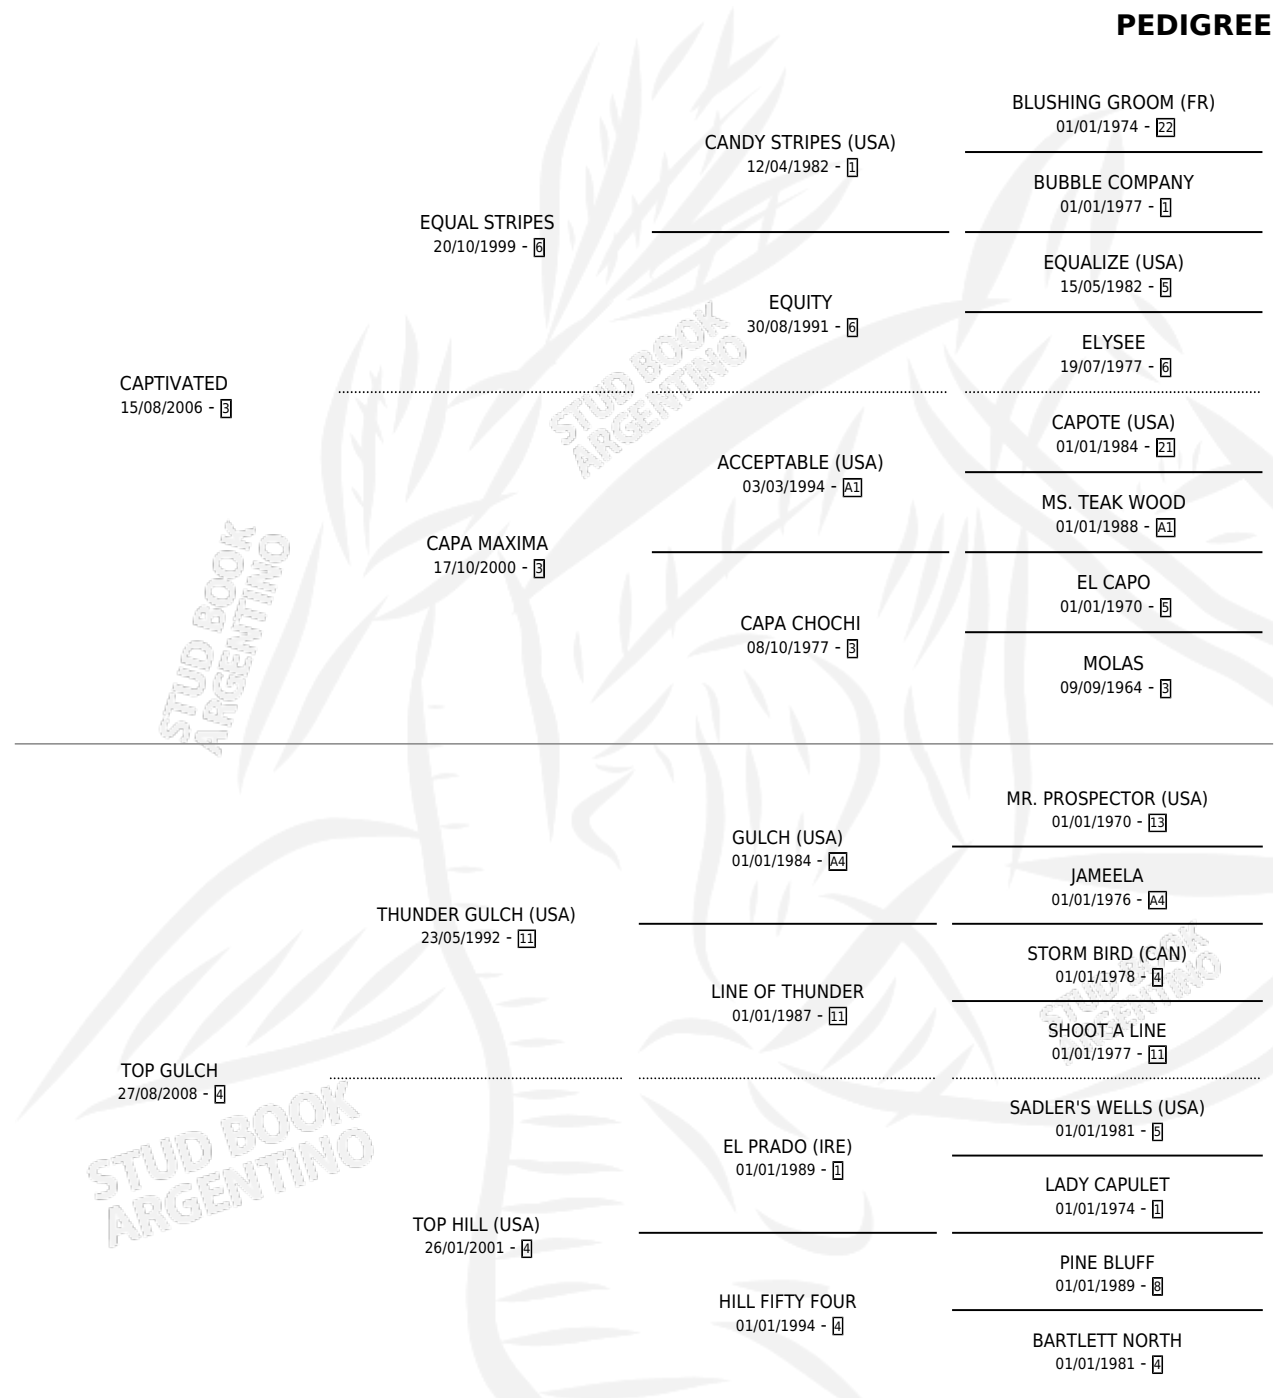

TOP TED

por **CAPTIVATED** y **TOP GULCH** por **THUNDER GULCH**
(USA)

Argentina · Macho · Alazan · SP · 11/11/2020
Familia 4-f · Volumen 44

ESTADO

TIPIFICACIÓN SANGUÍNEA	X
TIPIFICACIÓN POR ADN	X
PASAPORTE	X
IDENTIFICACIÓN POR MICROCHIP	X
REPRODUCTOR	X

Lugar de nacimiento: Santa Placida
Criador: Santa Placida

PEDIGREE

TOP TED

Datos oficiales del Stud Book Argentino

Documento generado el 02/05/2026

studbook.org.ar