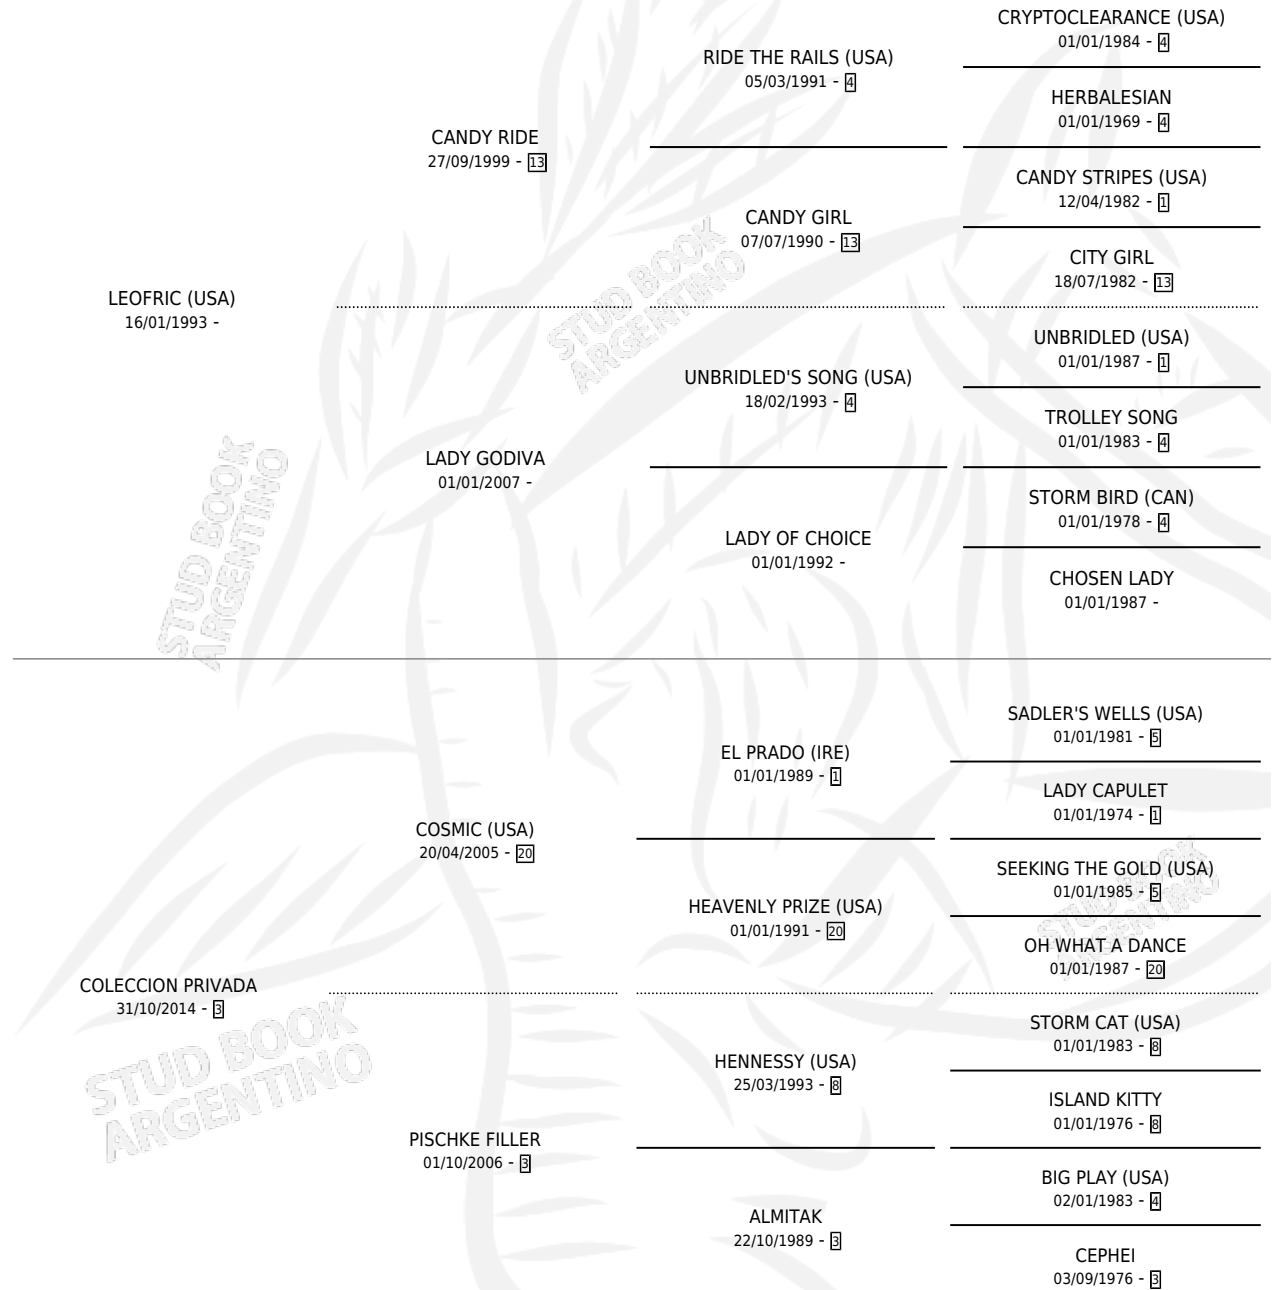

CIRCULO PRIVADO

por LEOFRIC (USA) y COLECCION PRIVADA por COSMIC (USA)

Argentina · Macho · Tordillo · SP · 17/07/2022
Familia 3-o · Volumen 44

ESTADO

TIPIFICACIÓN SANGUÍNEA	X
TIPIFICACIÓN POR ADN	✓
PASAPORTE	✓
IDENTIFICACIÓN POR MICROCHIP	✓
REPRODUCTOR	X

Lugar de nacimiento: Rancho Lujan
Criador: Inversiones Elturf S.A.

PEDIGREE

CIRCULO PRIVADO

Datos oficiales del Stud Book Argentino

Documento generado el 25/04/2026

studbook.org.ar