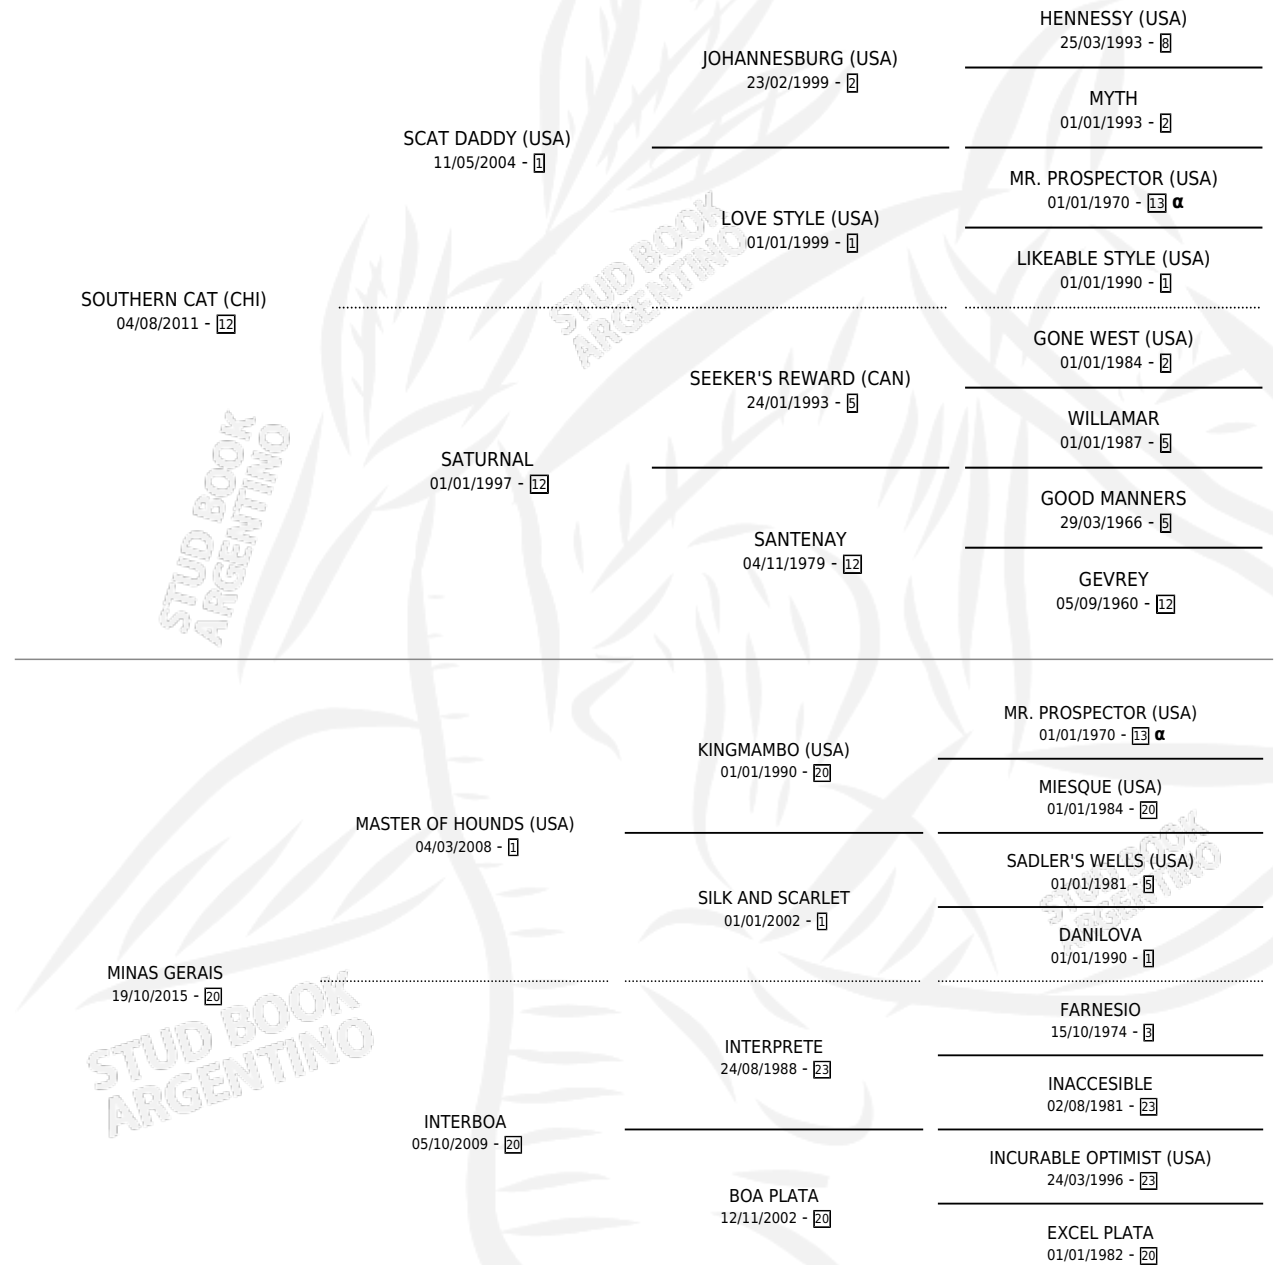

MINA BENDECIDA

por SOUTHERN CAT (CHI) y MINAS GERAIS por MASTER OF HOUNDS (USA)

Argentina · Hembra · Zaino · SP · 30/07/2022
Familia 20-d · Volumen 44

ESTADO

TIPIFICACIÓN SANGUÍNEA	X
TIPIFICACIÓN POR ADN	X
PASAPORTE	X
IDENTIFICACIÓN POR MICROCHIP	X
REPRODUCTOR	X

Lugar de nacimiento: Maria Alicia
Criador: Migani Ruben Patricio

PEDIGREE

INBREEDING : α

MINA BENDECIDA

Datos oficiales del Stud Book Argentino

Documento generado el 03/05/2026

studbook.org.ar