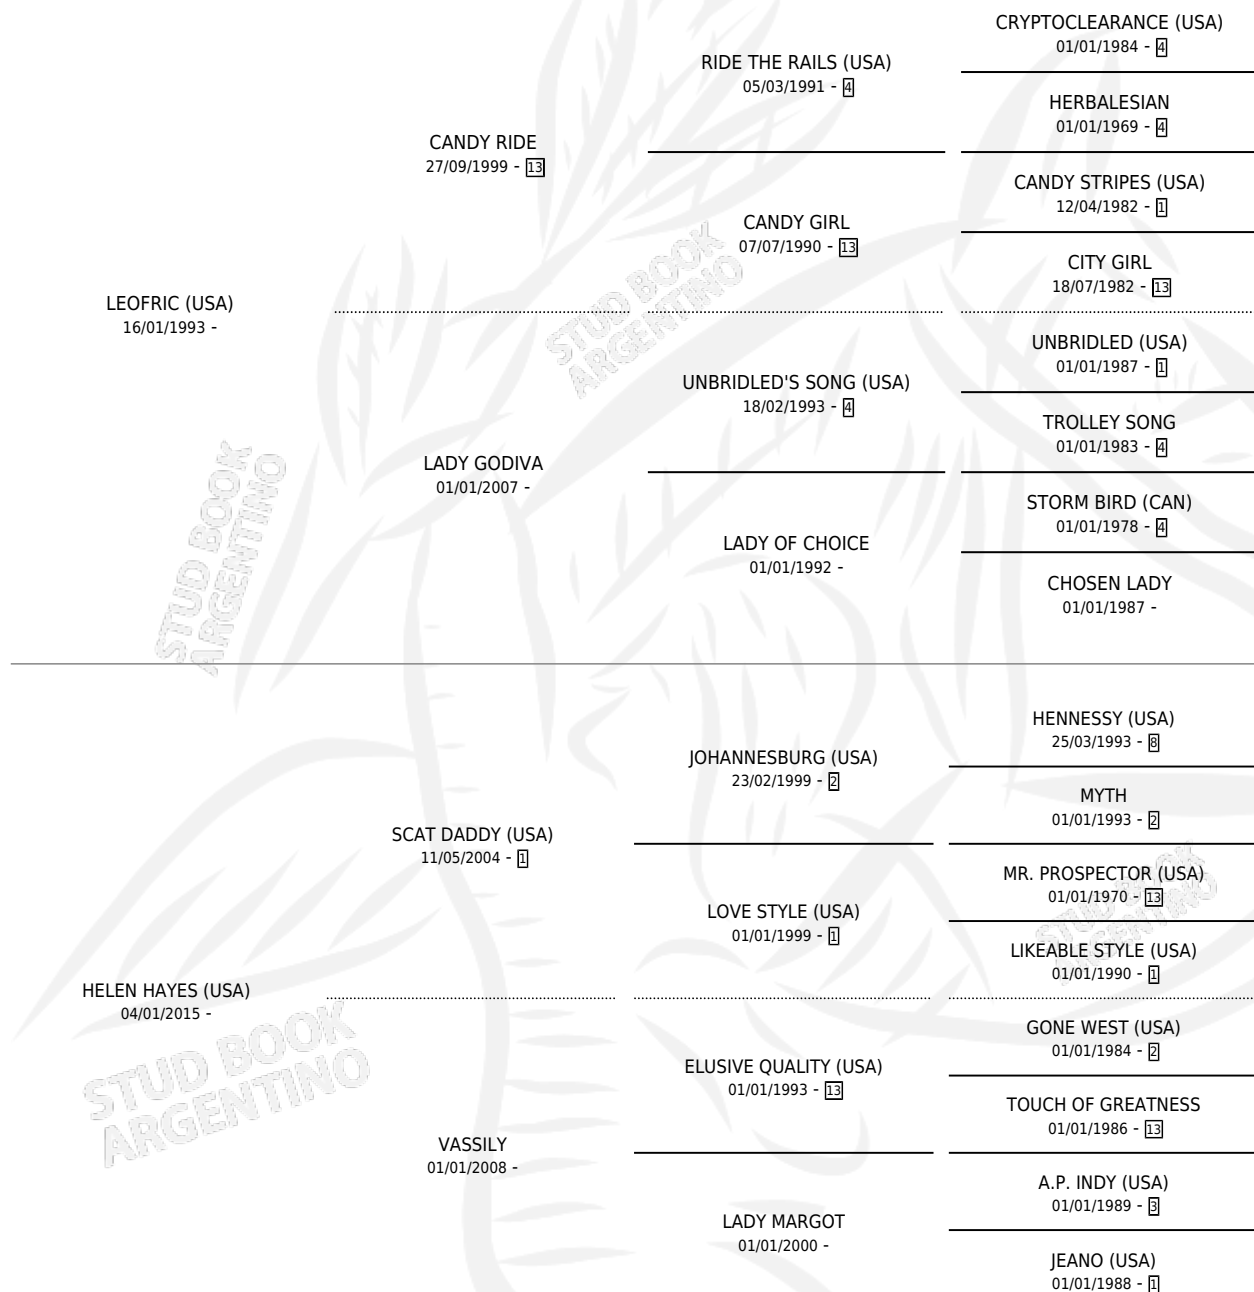

EL HIT

por **LEOFRIC (USA)** y **HELEN HAYES (USA)** por **SCAT DADDY (USA)**

Argentina · Macho · Tordillo · SP · 31/07/2022
Familia · Volumen 44

ESTADO

TIPIFICACIÓN SANGUÍNEA	X
TIPIFICACIÓN POR ADN	✓
PASAPORTE	✓
IDENTIFICACIÓN POR MICROCHIP	✓
REPRODUCTOR	X

Lugar de nacimiento: Rancho Lujan
Criador: Comercial Los Alpes Areco S.A.

PEDIGREE

EL HIT

Datos oficiales del Stud Book Argentino

Documento generado el 02/05/2026

studbook.org.ar