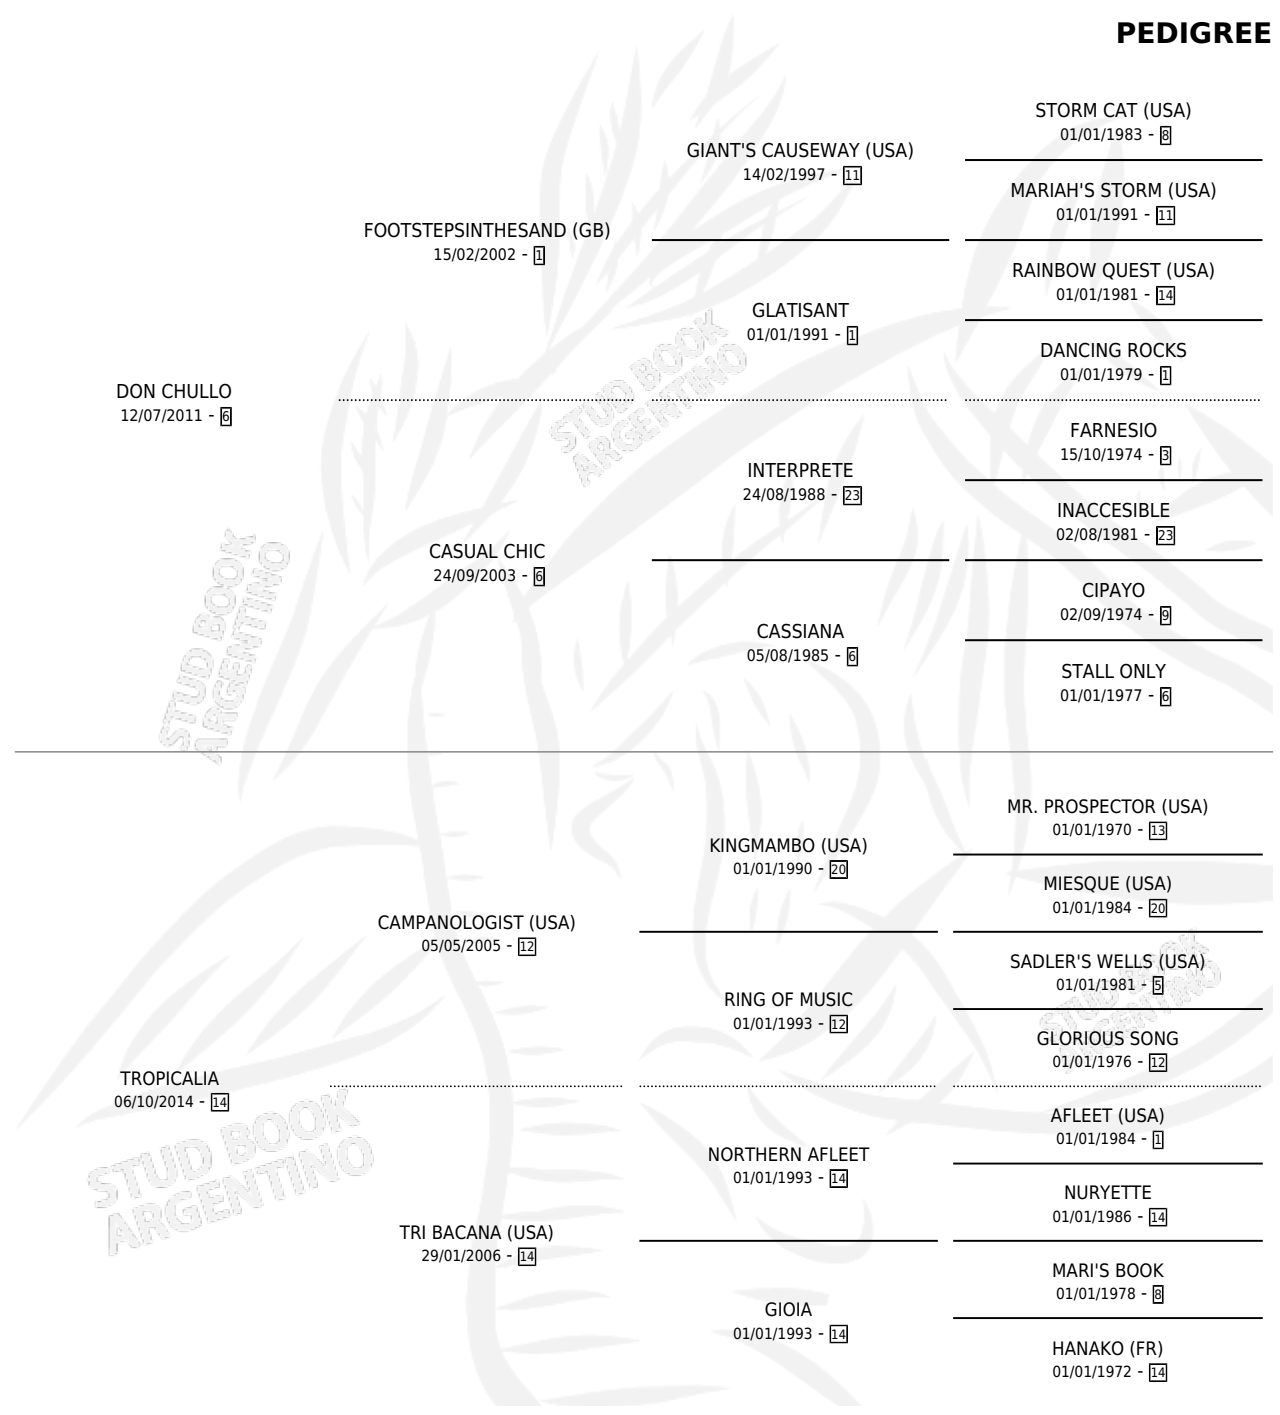

SILVER CALIA

por **DON CHULLO** y **TROPICALIA** por **CAMPANOLOGIST**
(USA)

Argentina · Macho · Alazan · SP · 15/09/2021
Familia 14 · Volumen 44

ESTADO

TIPIFICACIÓN SANGUÍNEA	X
TIPIFICACIÓN POR ADN	✓
PASAPORTE	✓
IDENTIFICACIÓN POR MICROCHIP	✓
REPRODUCTOR	X

Lugar de nacimiento: La Morenita
Criador: Morgan Sebastian

PEDIGREE

SILVER CALIA

Datos oficiales del Stud Book Argentino

Documento generado el 04/05/2026

studbook.org.ar