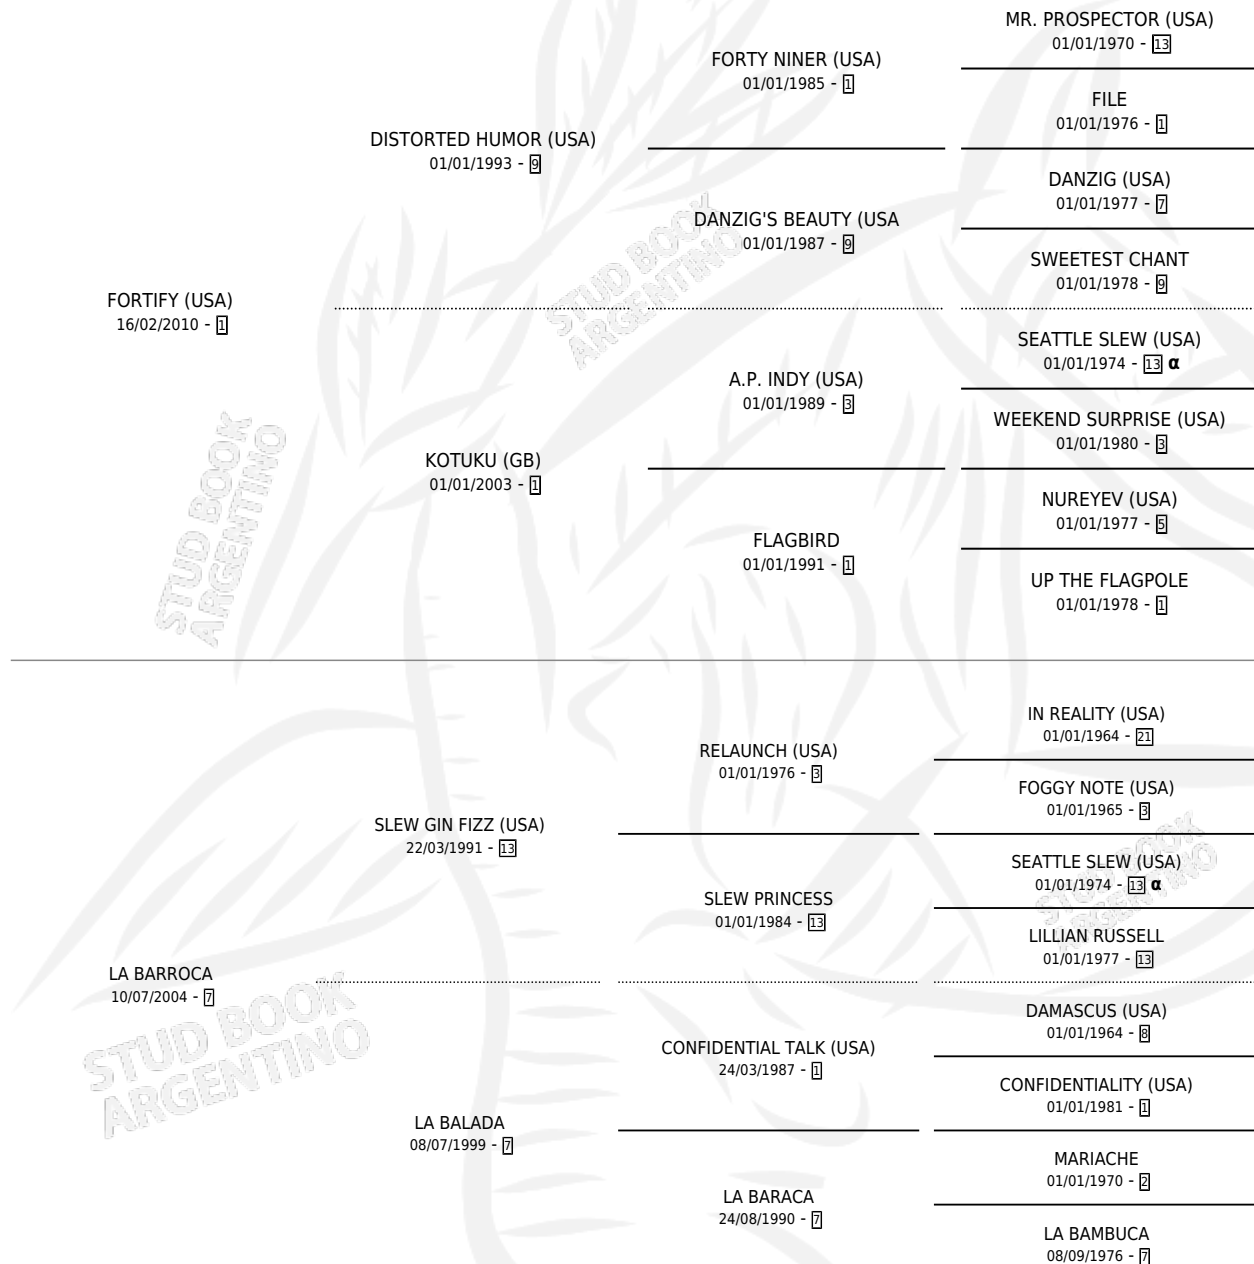

FATHER WISH

por FORTIFY (USA) y LA BARROCA por SLEW GIN FIZZ (USA)

Argentina · Macho · Zaino · SP · 02/09/2022
Familia 7 · Volumen 44

ESTADO

TIPIFICACIÓN SANGUÍNEA	X
TIPIFICACIÓN POR ADN	✓
PASAPORTE	✓
IDENTIFICACIÓN POR MICROCHIP	✓
REPRODUCTOR	X

Lugar de nacimiento: Vacacion
Criador: Vacacion

PEDIGREE

INBREEDING : α