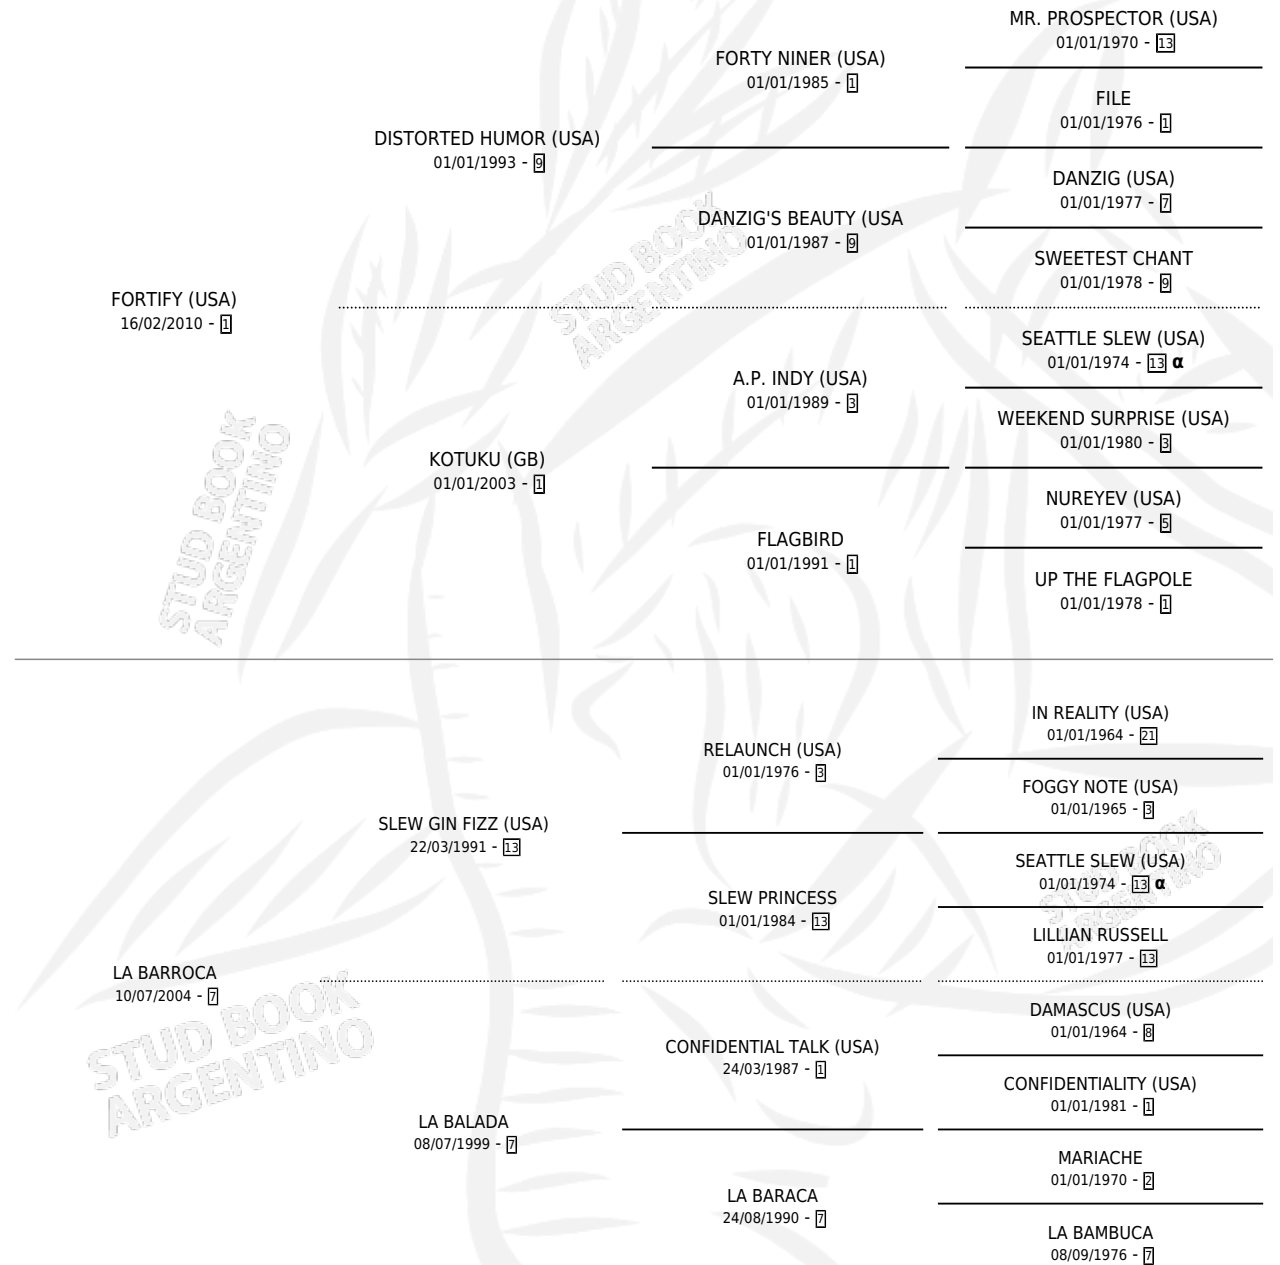

FATHER WISH

por FORTIFY (USA) y LA BARROCA por SLEW GIN FIZZ (USA)

Argentina · Macho · Zaino · SP · 02/09/2022
Familia 7 · Volumen 44

ESTADO

TIPIFICACIÓN SANGUÍNEA	X
TIPIFICACIÓN POR ADN	✓
PASAPORTE	✓
IDENTIFICACIÓN POR MICROCHIP	✓
REPRODUCTOR	X

Lugar de nacimiento: Vacacion
Criador: Vacacion

PEDIGREE

INBREEDING : α

CAMPAÑA

Solo carreras oficiales de Argentina

POR EDAD

EDAD	CC	1°	2°	3°	4°	5°	NP	CLC	CLG	CLCG1	CLGG1	IMPORTE	GANANCIA / CC
3 AÑOS	3	0	0	0	0	1	2	0	0	0	0	\$315,000	\$105,000
TOTALES	3	0	0	0	0	1	2	0	0	0	0	\$315,000	\$105,000
%		0.0%	0.0%	0.0%	0.0%	33.3%	66.7%	0.0%	0.0%	0.0%	0.0%		