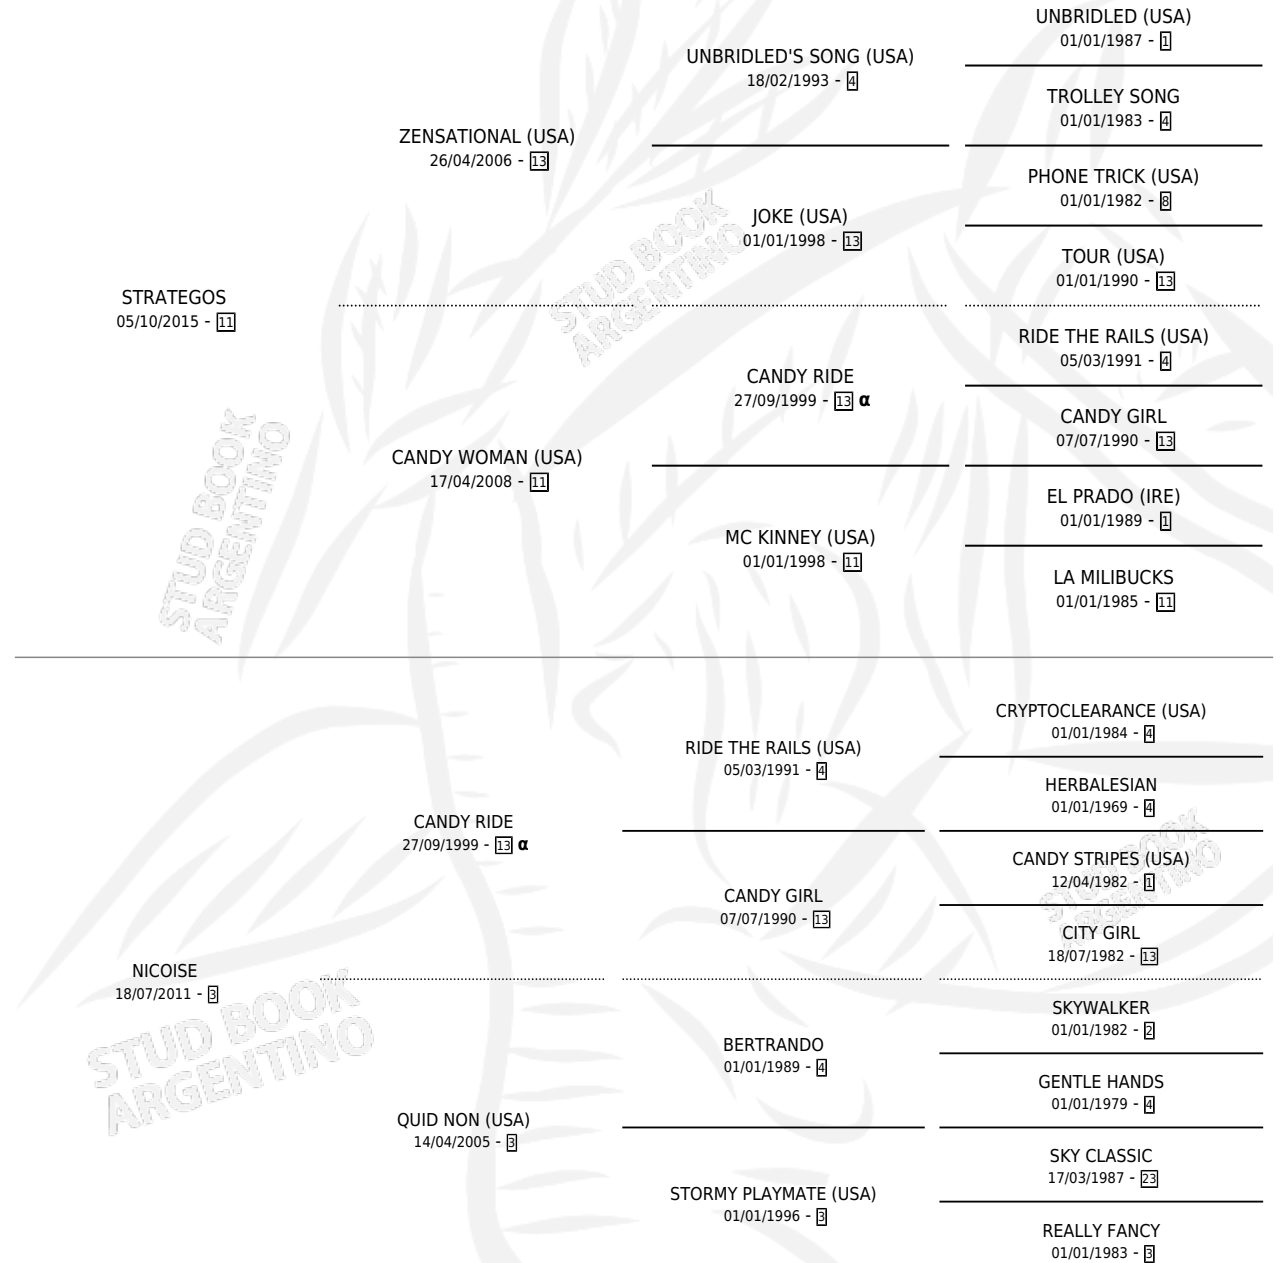

DULCE ESTRATEGIA

por STRATEGOS y NICOISE por CANDY RIDE

Argentina · Hembra · Tordillo · SP · 09/09/2022
Familia 3-n · Volumen 44

ESTADO

TIPIFICACIÓN SANGUÍNEA	X
TIPIFICACIÓN POR ADN	✓
PASAPORTE	✓
IDENTIFICACIÓN POR MICROCHIP	✓
REPRODUCTOR	X

Lugar de nacimiento: Cria La Repatriada

Criador: Cria La Repatriada

PEDIGREE

INBREEDING : α

DULCE ESTRATEGIA

Datos oficiales del Stud Book Argentino

Documento generado el 14/05/2026

studbook.org.ar