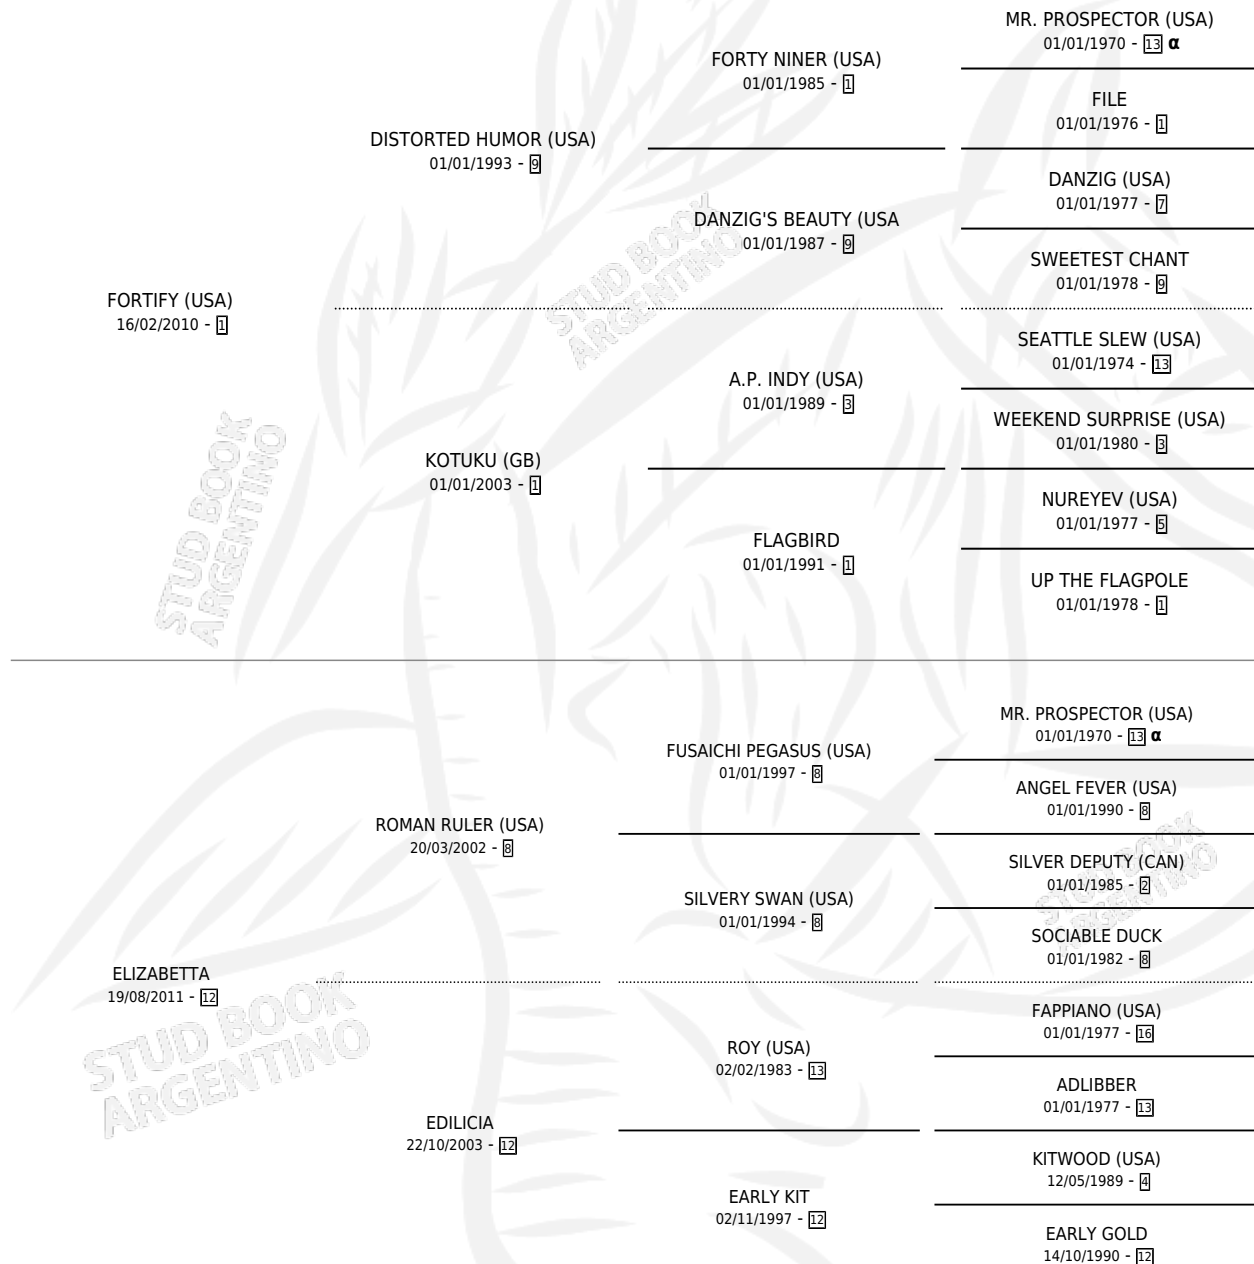

# EMOTIVA CANCION

por FORTIFY (USA) y ELIZABETTA por ROMAN RULER (USA)

Argentina · Hembra · Zaino · SP · 01/09/2022  
Familia 12-d · Volumen 44

## ESTADO

TIPIFICACIÓN SANGUÍNEA	X
TIPIFICACIÓN POR ADN	✓
PASAPORTE	✓
IDENTIFICACIÓN POR MICROCHIP	✓
REPRODUCTOR	X

**Lugar de nacimiento:** Vacacion  
**Criador:** Vacacion