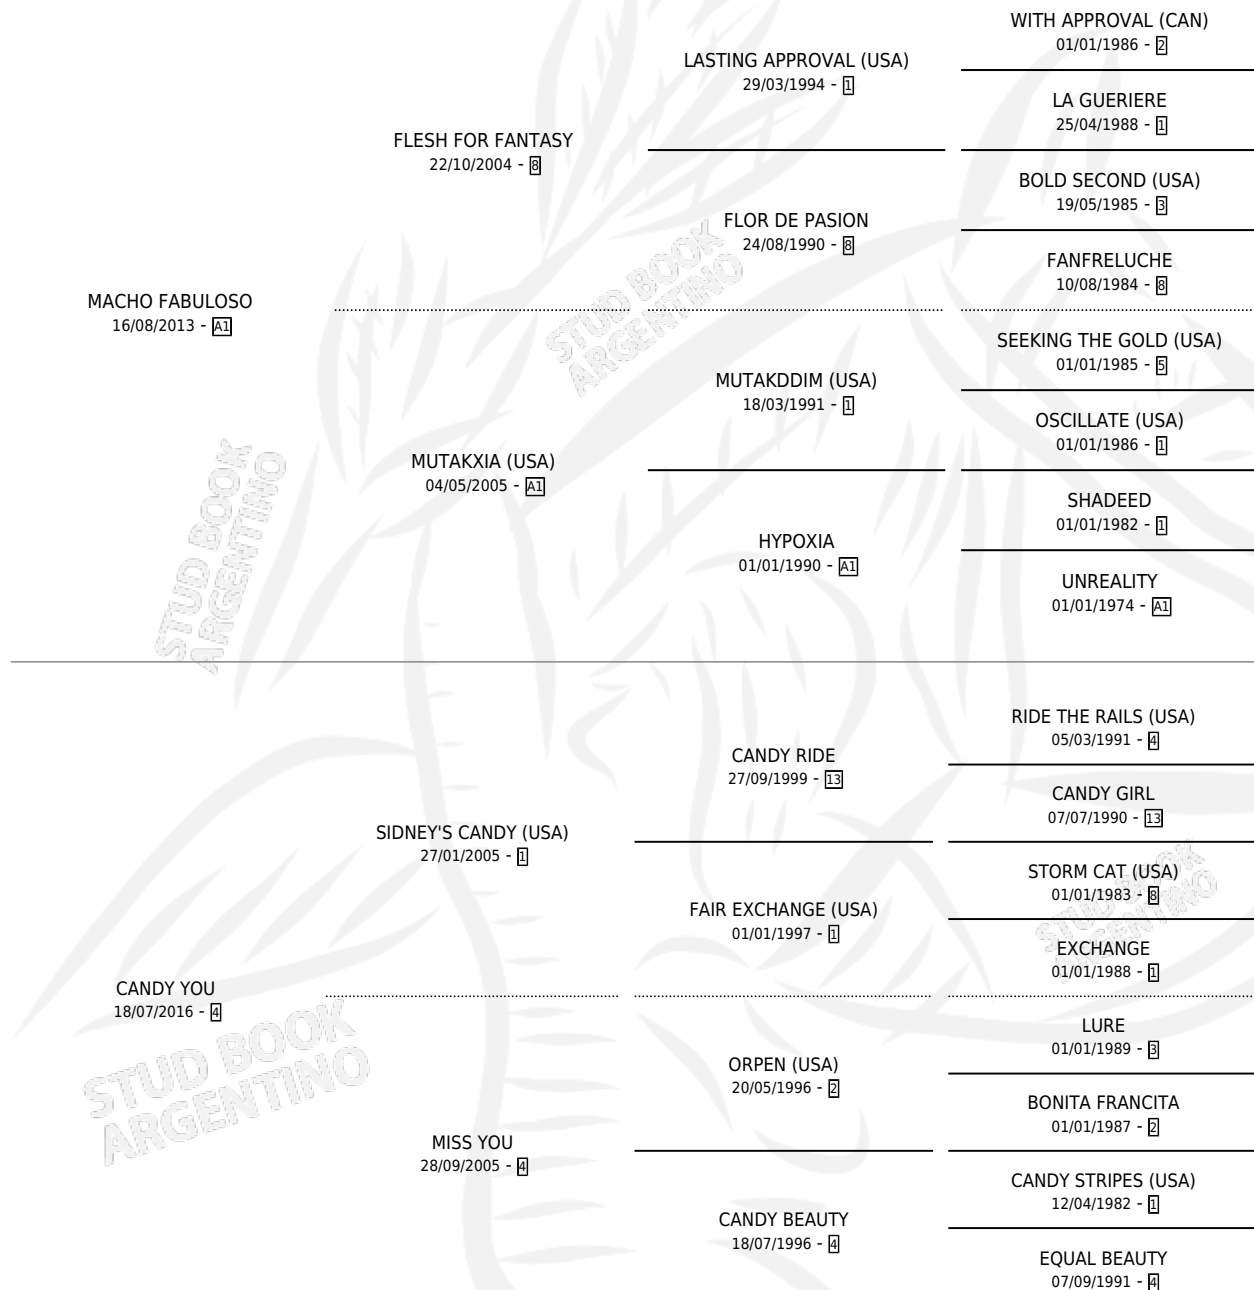

MACHO PODEROSO

por MACHO FABULOSO y CANDY YOU por SIDNEY'S CANDY (USA)

Argentina · Macho · Zaino · SP · 06/08/2022
Familia 4-f · Volumen 44

ESTADO

TIPIFICACIÓN SANGUÍNEA	X
TIPIFICACIÓN POR ADN	✓
PASAPORTE	✓
IDENTIFICACIÓN POR MICROCHIP	✓
REPRODUCTOR	X

Lugar de nacimiento: Campo particular

Criador: Vazquez Hector Rodolfo y Notthoff Adalberto Jose

PEDIGREE

MACHO PODEROSO

Datos oficiales del Stud Book Argentino

Documento generado el 29/04/2026

studbook.org.ar