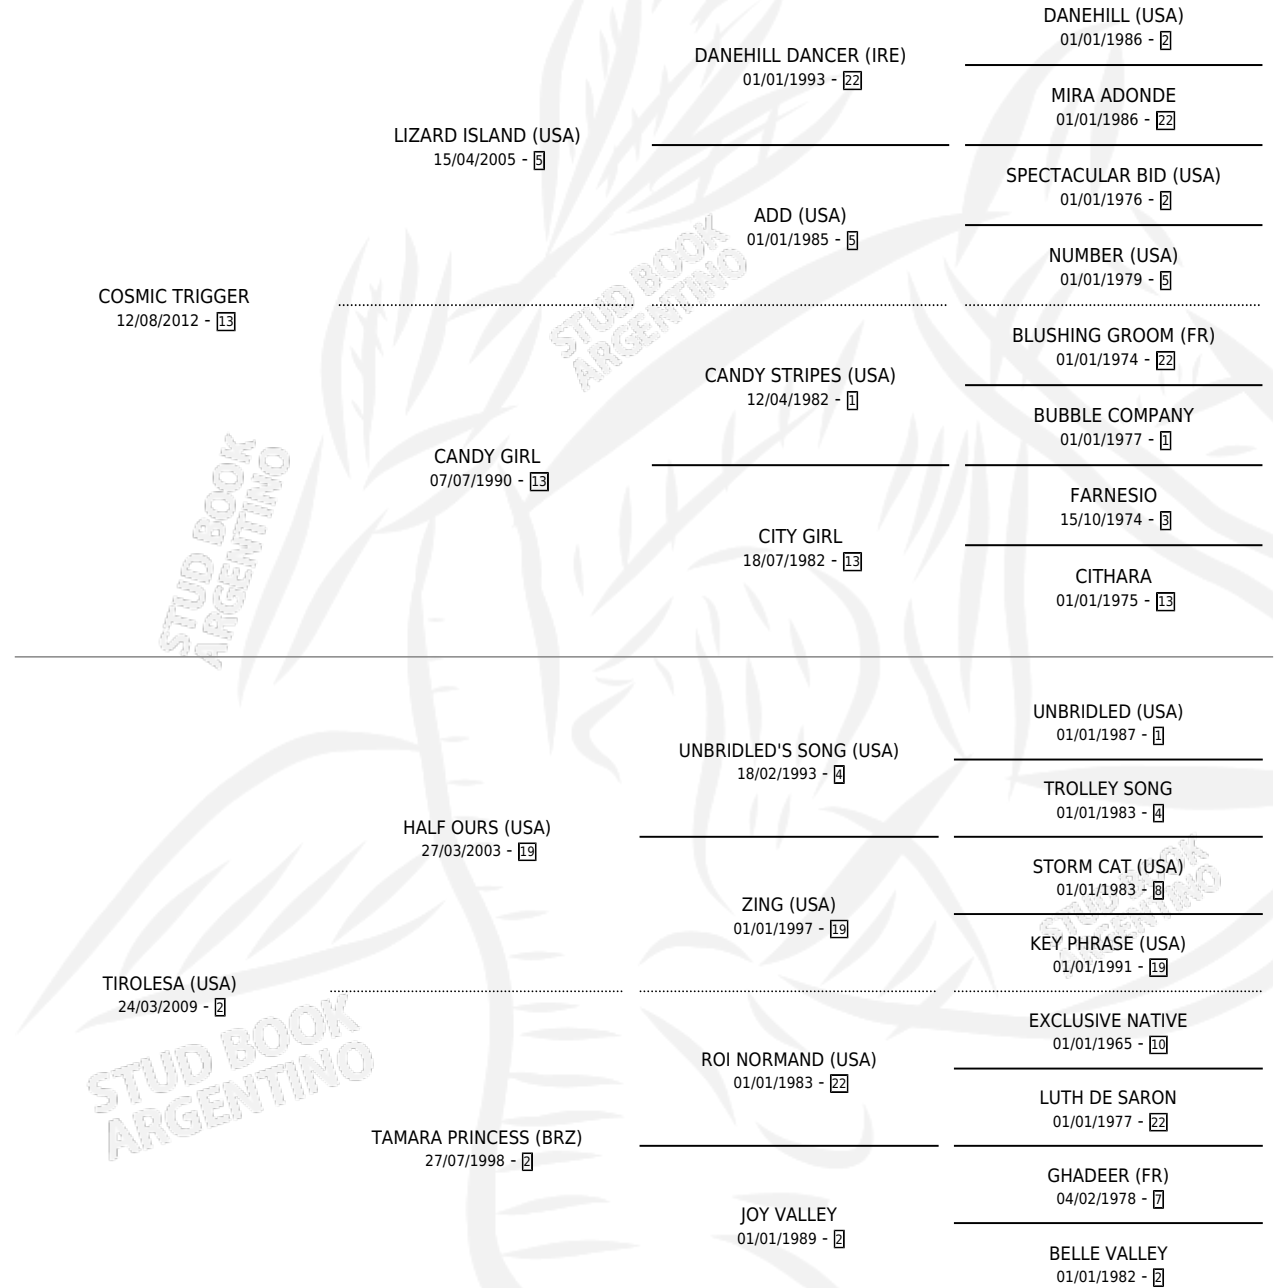

COSMIC TUNI

por COSMIC TRIGGER y TIROLESA (USA) por HALF OURS (USA)

Argentina · Macho · Alazan · SP · 24/08/2022
Familia 2-d · Volumen 44

ESTADO

TIPIFICACIÓN SANGUÍNEA	X
TIPIFICACIÓN POR ADN	✓
PASAPORTE	✓
IDENTIFICACIÓN POR MICROCHIP	✓
REPRODUCTOR	X

Lugar de nacimiento: Abolengo
Criador: Abolengo

PEDIGREE

EXPORTACIÓN / IMPORTACIÓN

FECHA	MOVIMIENTO	PAÍS
26/07/2024	EXPORTADO	CHILE

COSMIC TUNI

Datos oficiales del Stud Book Argentino

Documento generado el 10/05/2026