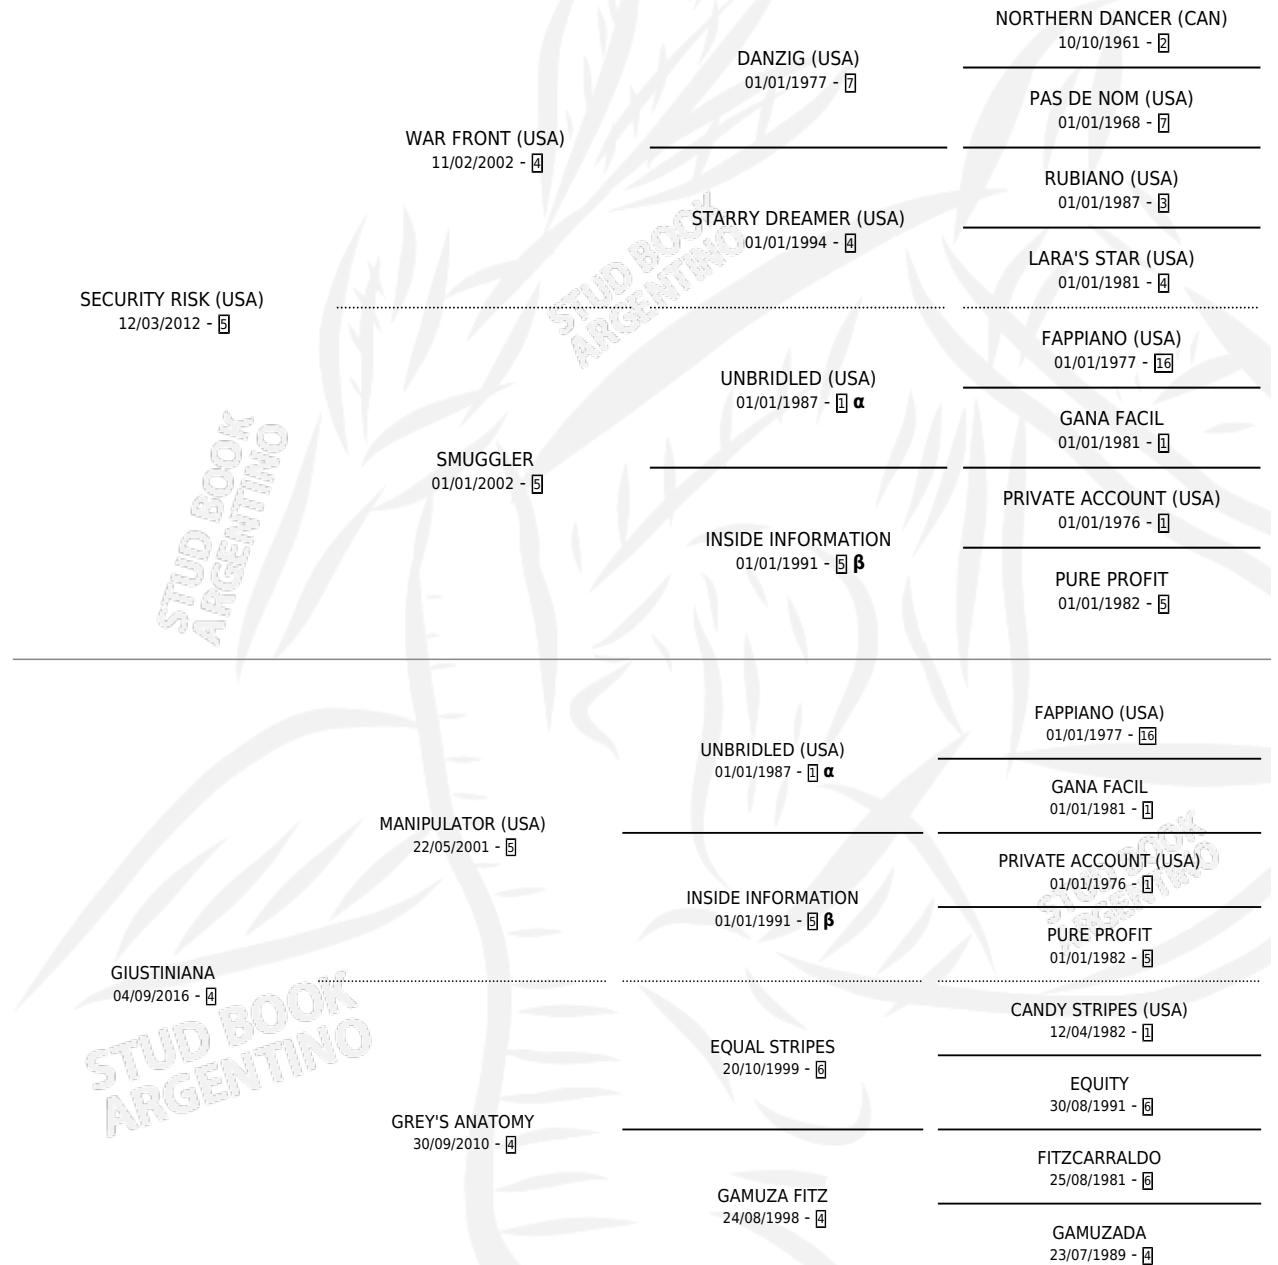

CHISPEADITO

por SECURITY RISK (USA) y GIUSTINIANA por
MANIPULATOR (USA)

Argentina · Macho · Zaino · SP · 20/08/2022
Familia 4-k · Volumen 44

ESTADO

TIPIFICACIÓN SANGUÍNEA	X
TIPIFICACIÓN POR ADN	✓
PASAPORTE	✓
IDENTIFICACIÓN POR MICROCHIP	✓
REPRODUCTOR	X

Lugar de nacimiento: Santa Ana
Criador: Iguacel Loeda Federico

PEDIGREE

INBREEDING : α, β

CHISPEADITO

Datos oficiales del Stud Book Argentino

Documento generado el 07/05/2026

studbook.org.ar