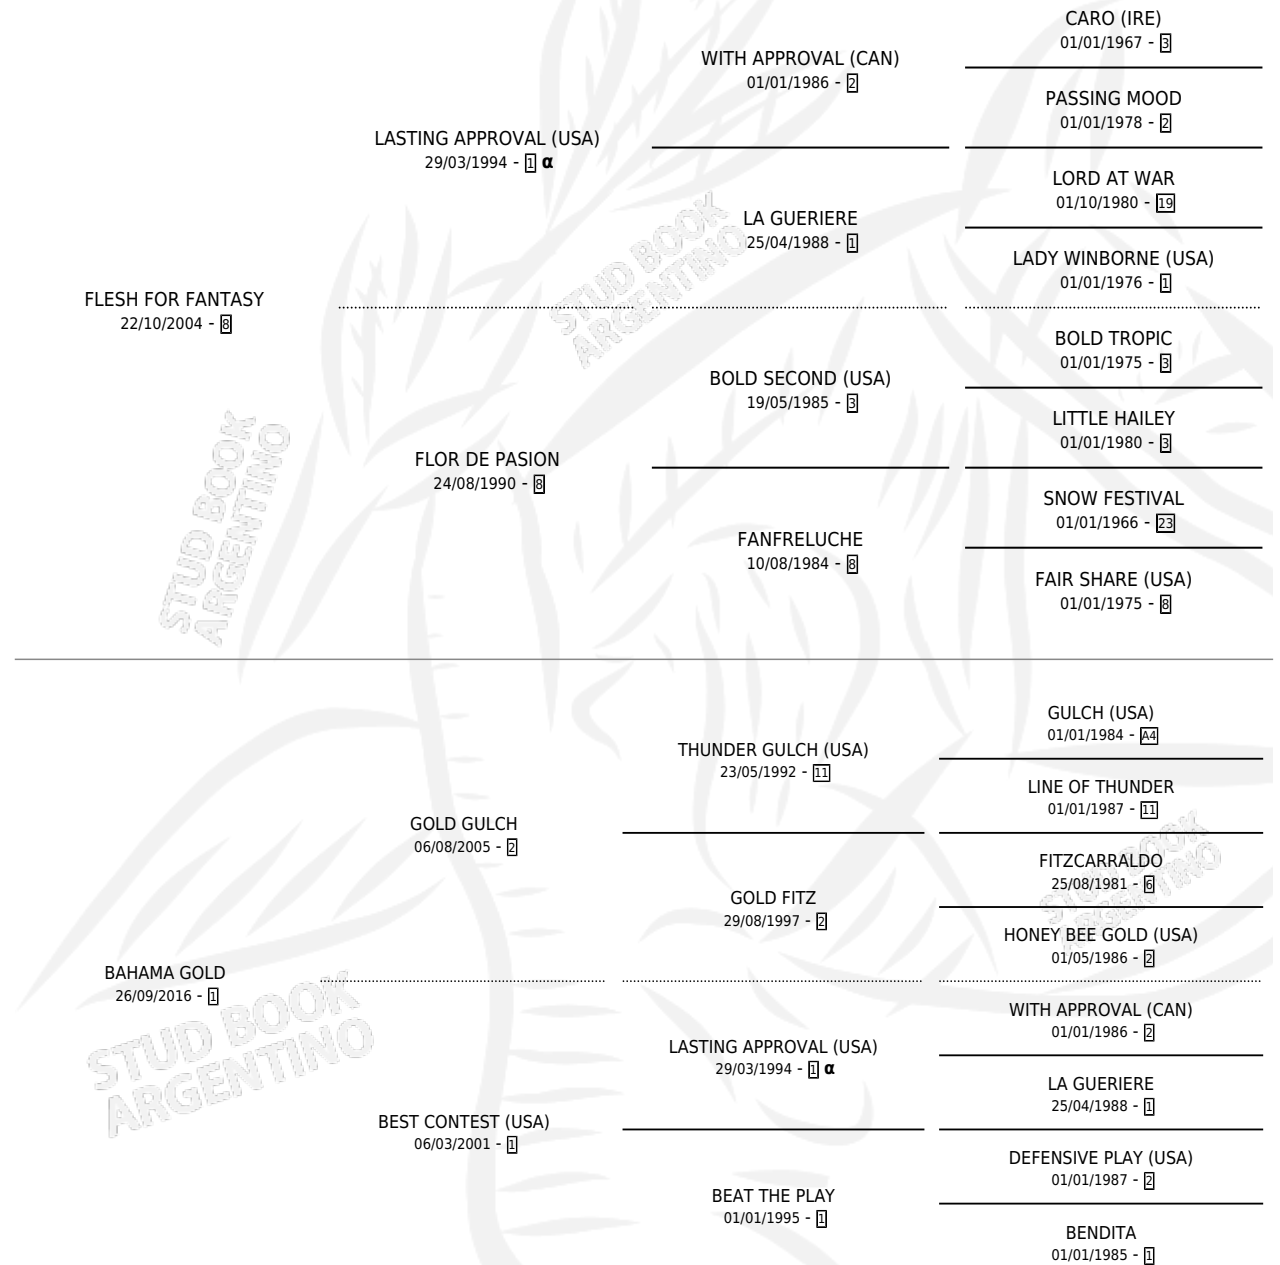

BASH ON

por **FLESH FOR FANTASY** y **BAHAMA GOLD** por **GOLD GULCH**

Argentina · Hembra · Zaino · SP · 07/09/2022
Familia 1-l · Volumen 44

ESTADO

TIPIFICACIÓN SANGUÍNEA	X
TIPIFICACIÓN POR ADN	✓
PASAPORTE	✓
IDENTIFICACIÓN POR MICROCHIP	✓
REPRODUCTOR	X

Lugar de nacimiento: San Francisco De Pilar
Criador: Firmin Didot Cristina Amada

PEDIGREE

INBREEDING : α