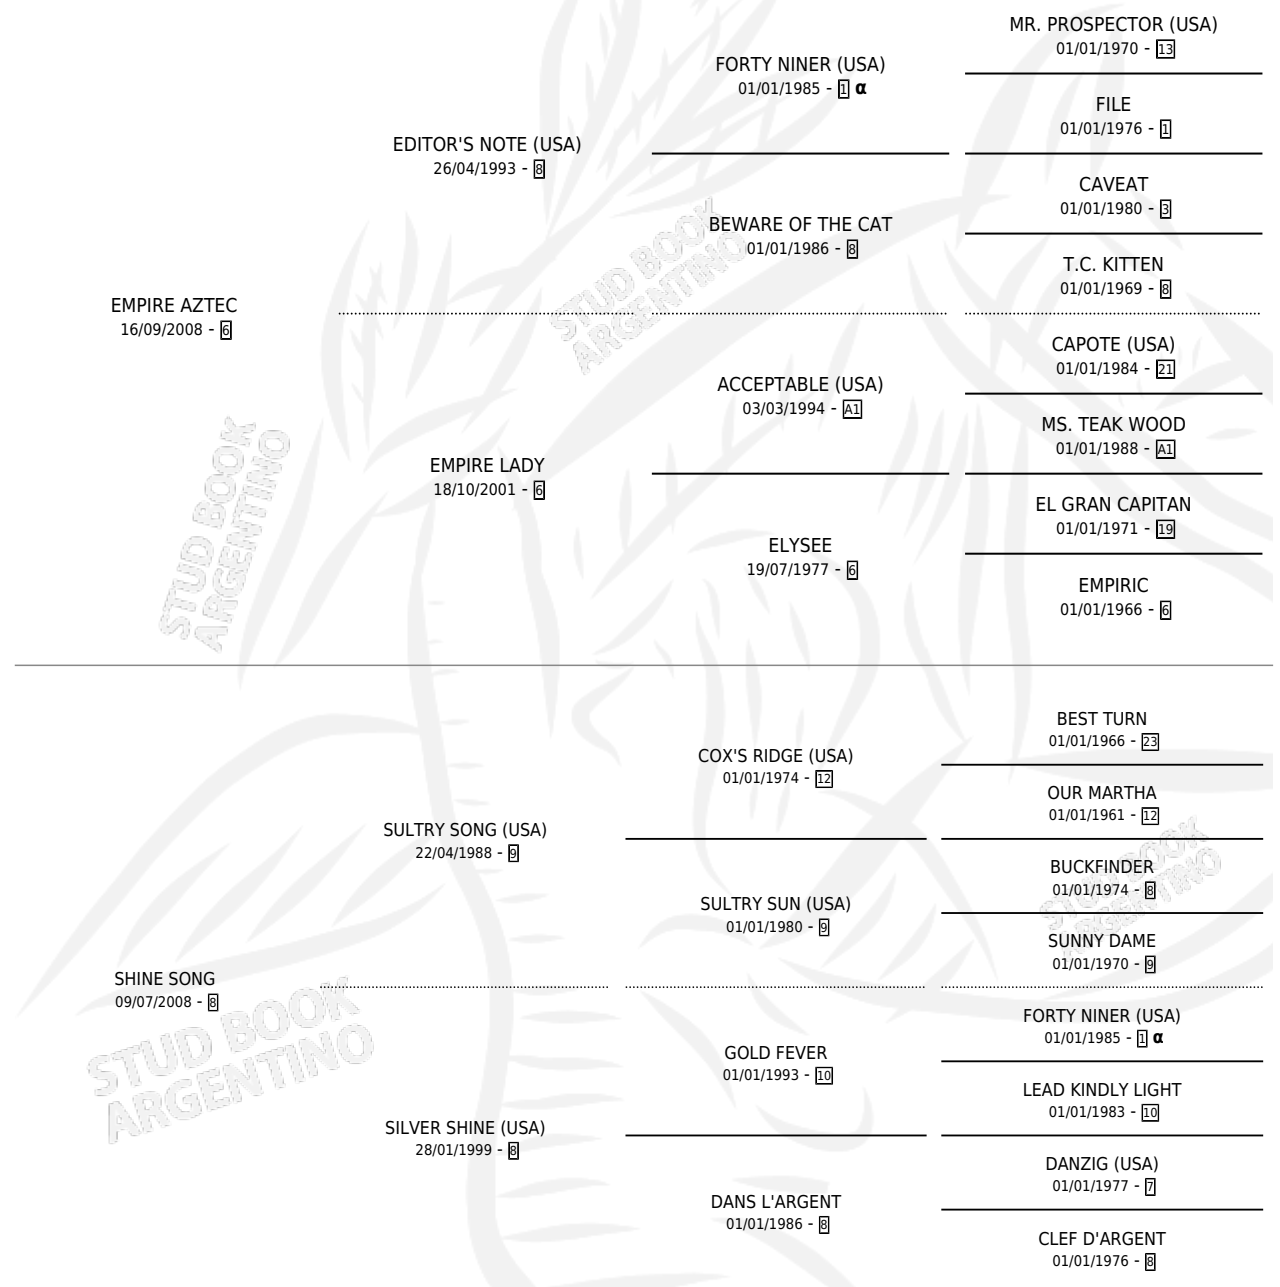

PRINCESA AZTECA

por **EMPIRE AZTEC** y **SHINE SONG** por **SULTRY SONG**
(USA)

Argentina · Hembra · Zaino · SP · 13/09/2022
Familia 8-k · Volumen 44

ESTADO

TIPIFICACIÓN SANGUÍNEA	X
TIPIFICACIÓN POR ADN	✓
PASAPORTE	X
IDENTIFICACIÓN POR MICROCHIP	✓
REPRODUCTOR	X

Lugar de nacimiento: Cañada Rica
Criador: Cañada Rica

PEDIGREE

INBREEDING : α