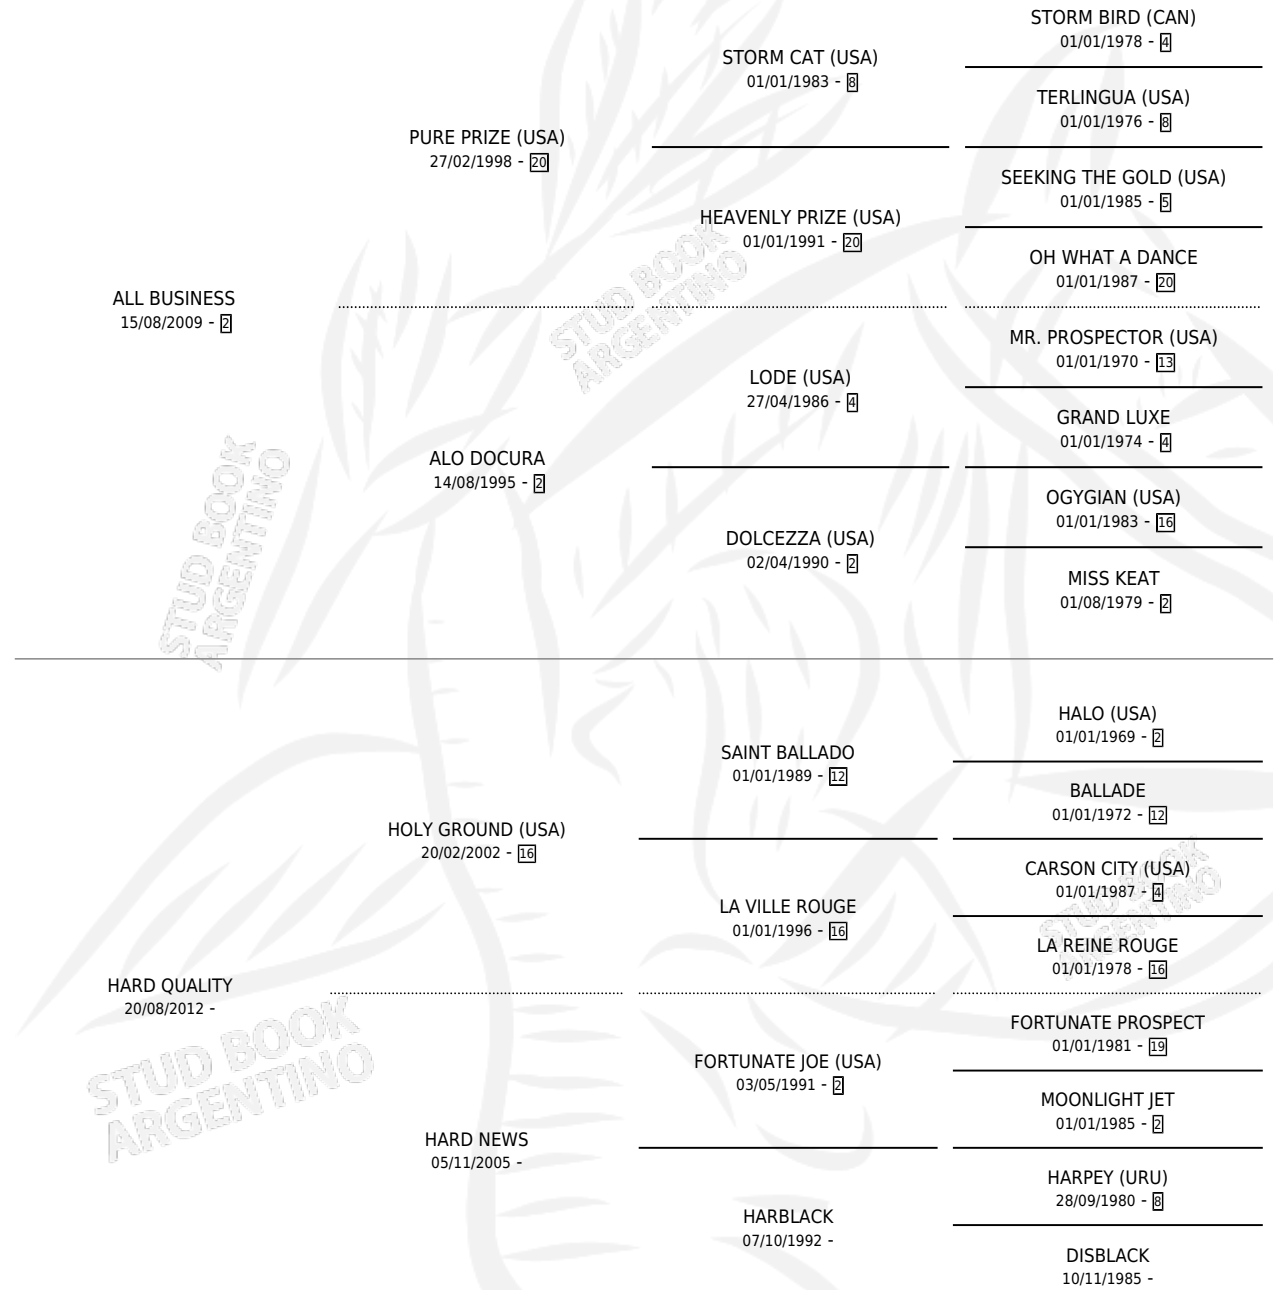

DOCTORA ESTRELLA

por ALL BUSINESS y HARD QUALITY por HOLY GROUND (USA)

Argentina · Hembra · Alazan · SP · 29/08/2022
Familia · Volumen 44

ESTADO

TIPIFICACIÓN SANGUÍNEA	X
TIPIFICACIÓN POR ADN	✓
PASAPORTE	✓
IDENTIFICACIÓN POR MICROCHIP	✓
REPRODUCTOR	X

Lugar de nacimiento: Otto
Criador: Otto

PEDIGREE

DOCTORA ESTRELLA

Datos oficiales del Stud Book Argentino

Documento generado el 14/05/2026

studbook.org.ar