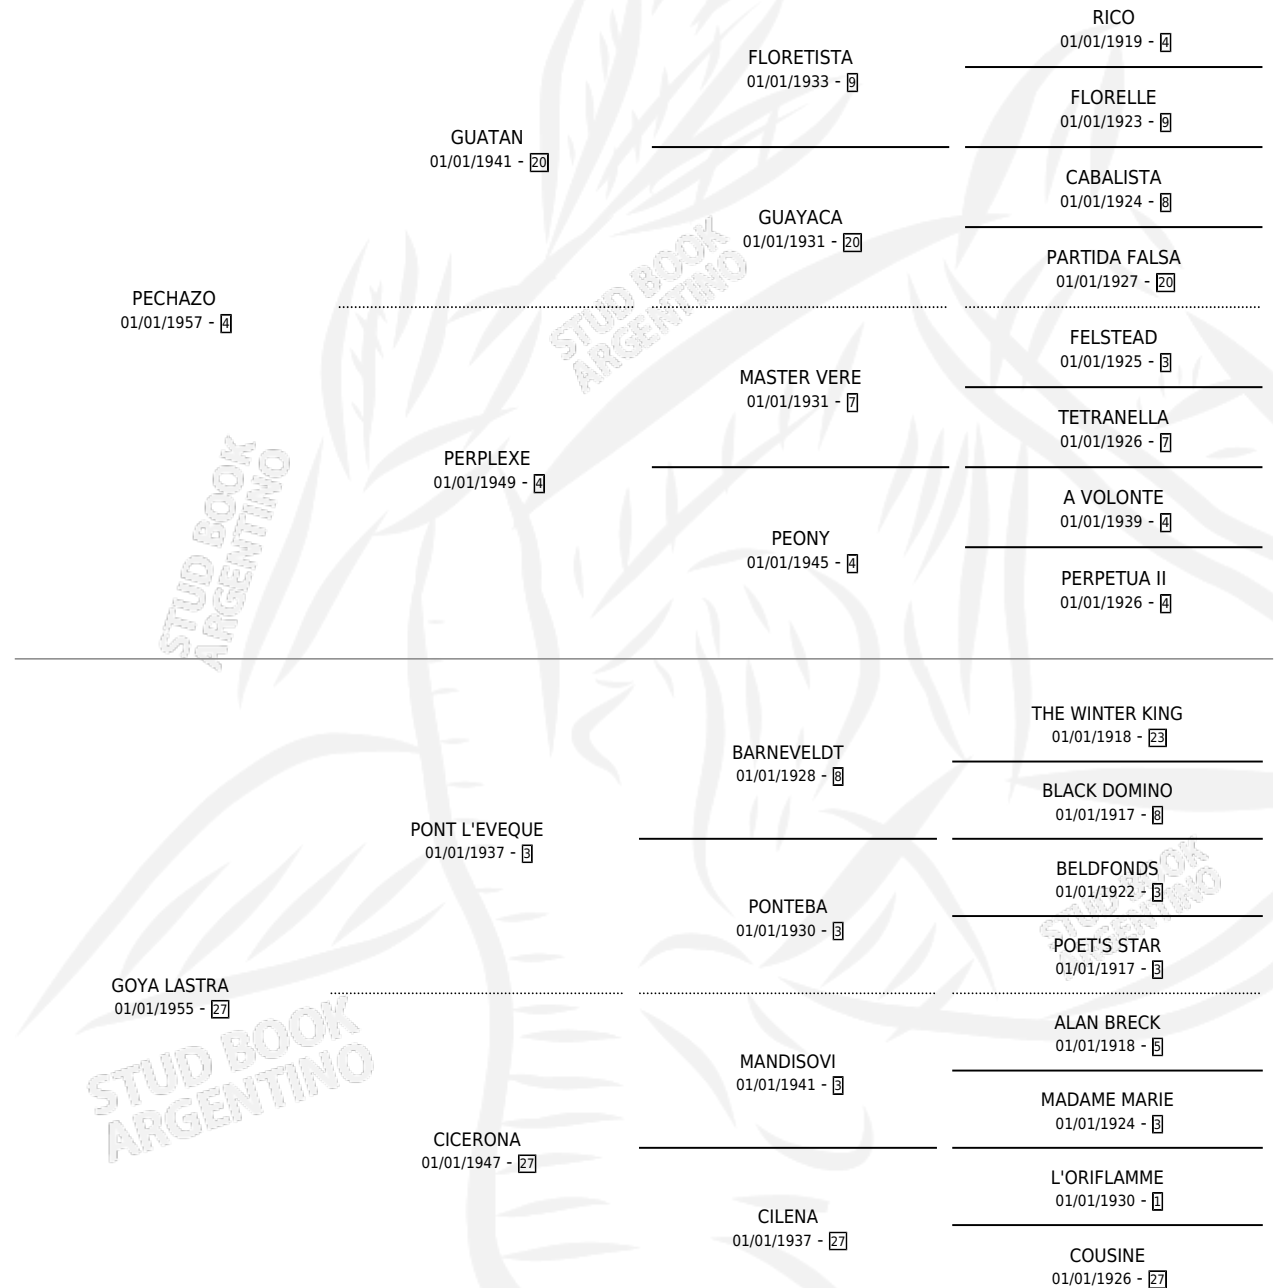

GOLLERIA

por PECHAZO y GOYA LASTRA por PONT L'EVEQUE

Argentina · Hembra · Tordillo · SP · 01/01/1964
Familia 27-a · Volumen 25

ESTADO

TIPIFICACIÓN SANGUÍNEA	X
TIPIFICACIÓN POR ADN	X
PASAPORTE	X
IDENTIFICACIÓN POR MICROCHIP	X
REPRODUCTOR	✓

Lugar de nacimiento: Campo particular

Criador: Sin dato

~

HIJOS

	MACHOS	HEMBRAS
1 NACIERON	1	0
1 CORRIERON	1	0
1 GANARON	1	0
1 GANADORES CL	0 GANADORES GR	0 GANADORES G1

PEDIGREE

S

mientos 0 / Efectividad 0.00%

PADRILLO	PRODUCTO	CRIADOR	1ER SERVICIO	ÚLTIMO SERVICIO
EL PRINCIPAL	∅		05/10/1986	05/10/1986
GOLLERIA	∅		24/08/1985	04/12/1985
Datos oficiales del Stud Book Argentino	∅			
EL PRINCIPAL	∅			
PICARO BLUFF	∅			
studbook.org.ar				