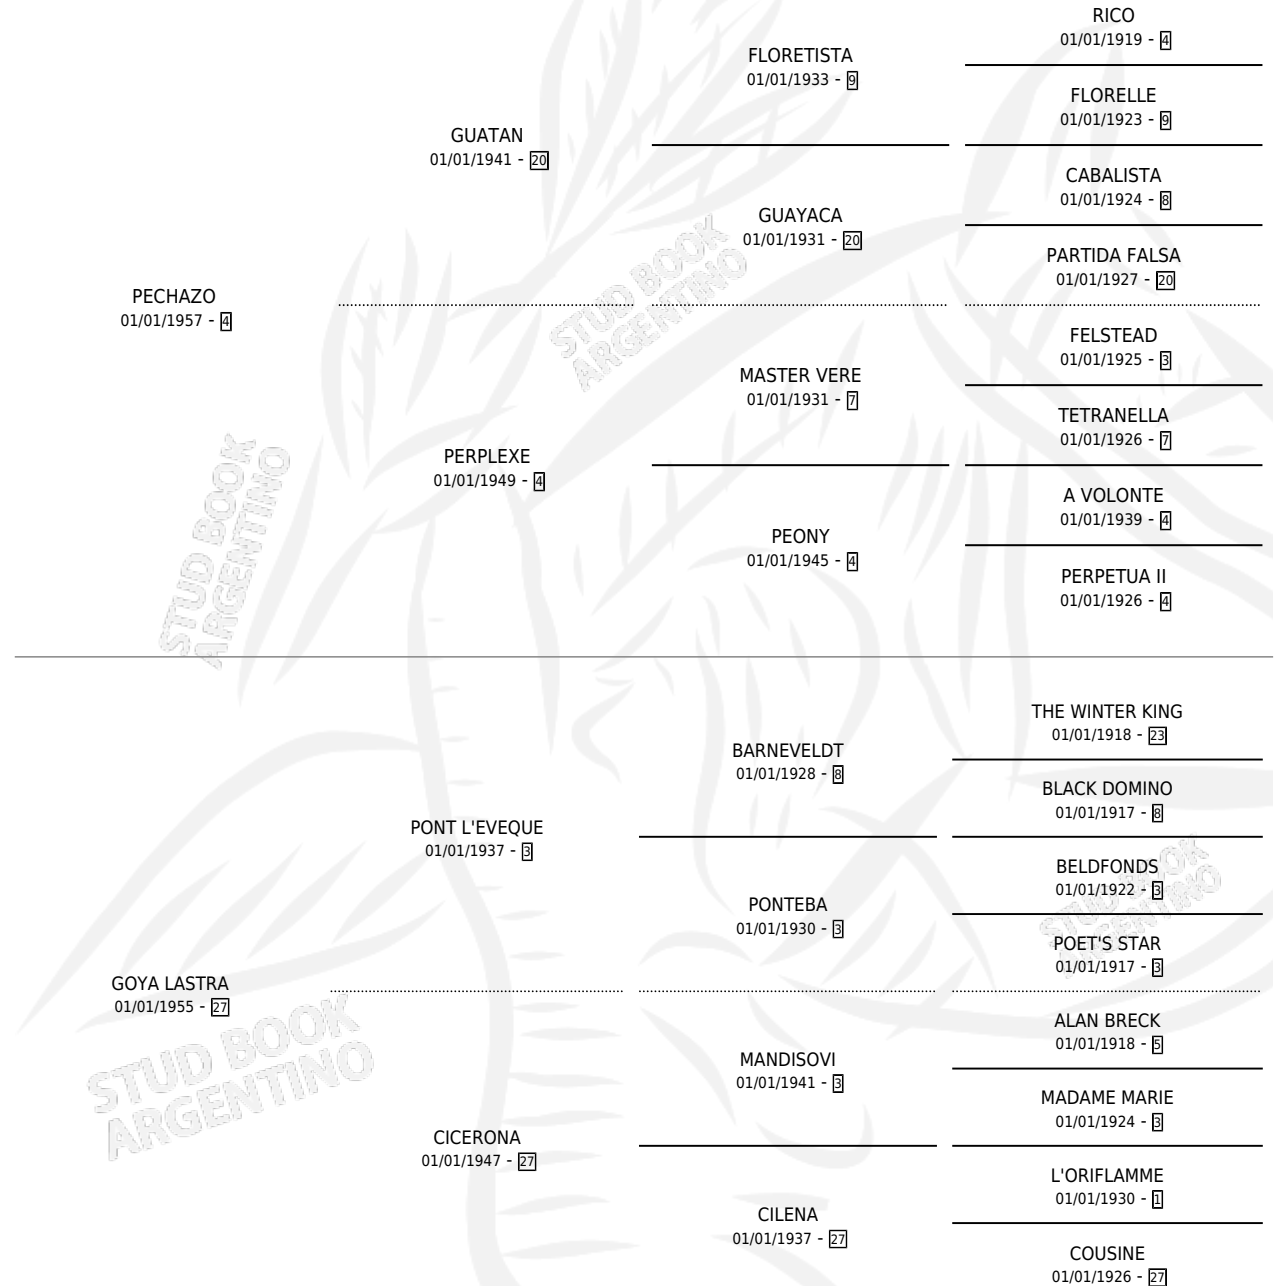

GOLLERIA

por PEHAZO y GOYA LASTRA por PONT L'EVEQUE

Argentina · Hembra · Tordillo · SP · 01/01/1964
Familia 27-a · Volumen 25

ESTADO

TIPIFICACIÓN SANGUÍNEA	X
TIPIFICACIÓN POR ADN	X
PASAPORTE	X
IDENTIFICACIÓN POR MICROCHIP	X
REPRODUCTOR	✓

Lugar de nacimiento: Campo Particular

Criador: Sin dato

~

HIJOS

	MACHOS	HEMBRAS
1 NACIERON	1	0
1 CORRIERON	1	0
1 GANARON	1	0
1 GANADORES CL	0 GANADORES GR	0 GANADORES G1

PEDIGREE

S

mientos 0 / Efectividad 0.00%

PADRILLO	PRODUCTO	CRIADOR	1ER SERVICIO	ÚLTIMO SERVICIO
EL PRINCIPAL	∅		05/10/1986	05/10/1986
GOLLERIA	∅		24/08/1985	04/12/1985
Datos oficiales del Stud Book Argentino				
EL PRINCIPAL	∅			
PICARO BLUFF	∅			
studbook.org.ar				