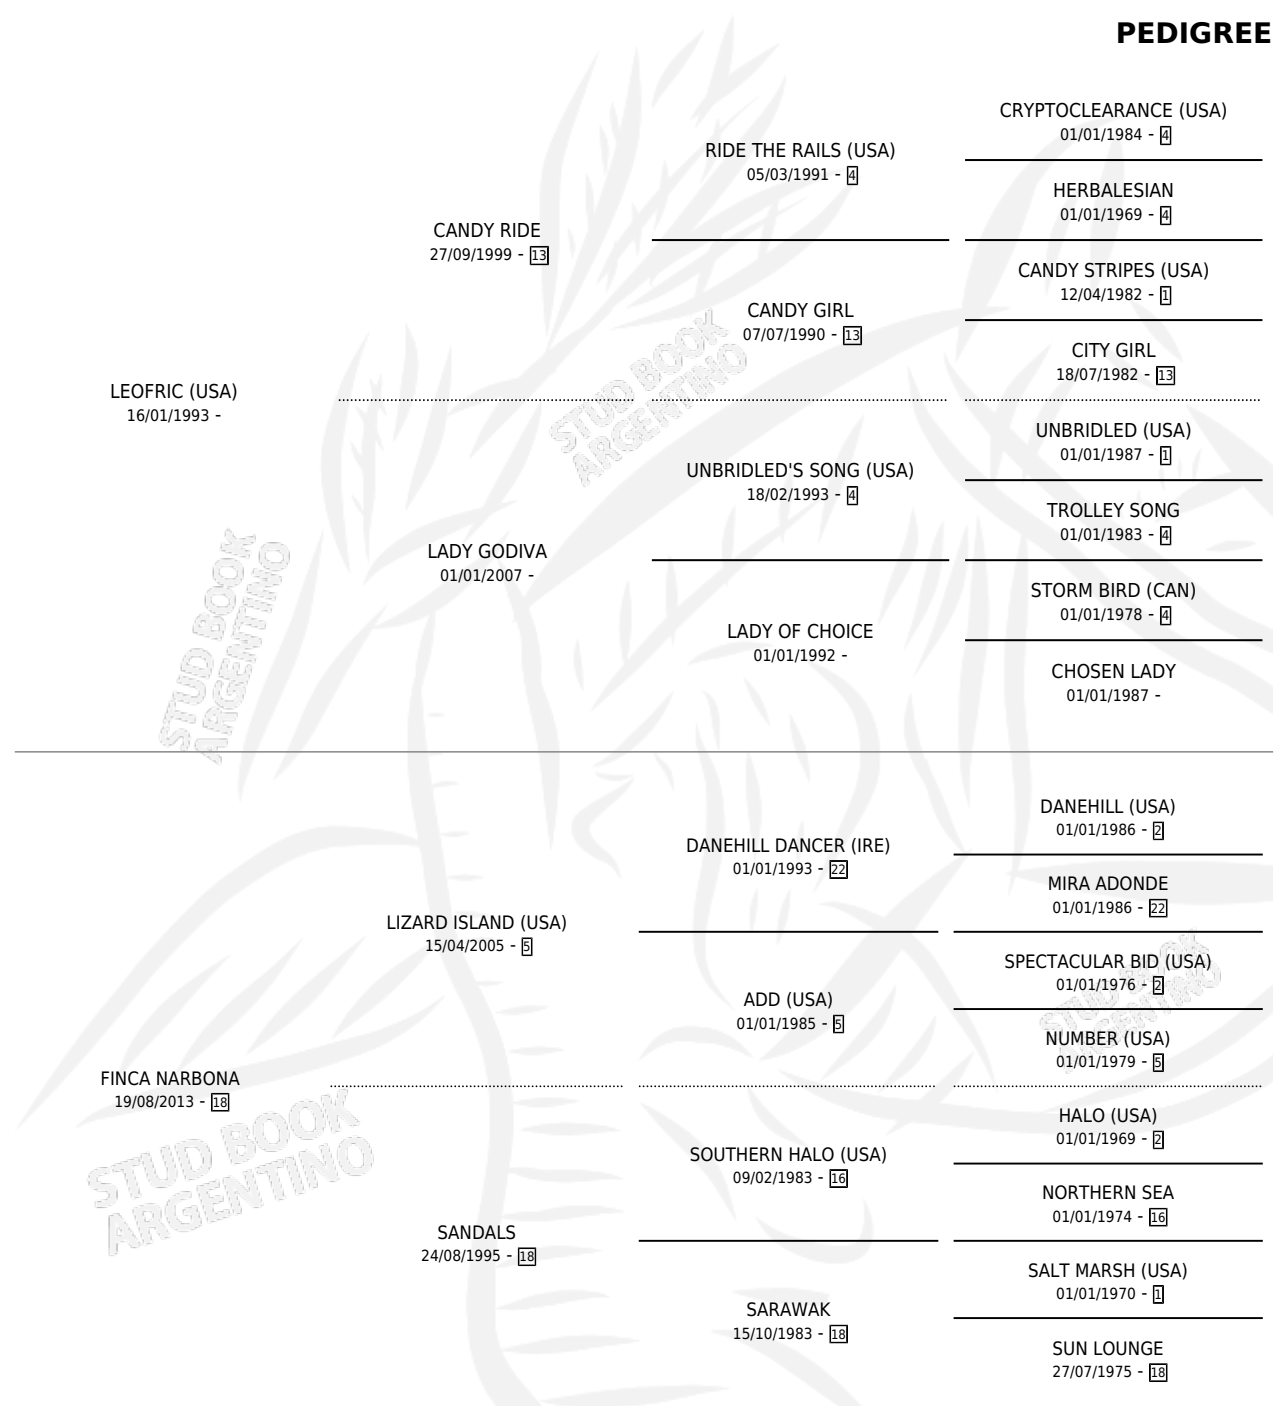

FOTO MENTAL

por LEOFRIC (USA) y FINCA NARBONA por LIZARD ISLAND (USA)

Argentina · Hembra · Zaino Colorado · SP · 02/08/2022
Familia 18-a · Volumen 44

ESTADO

TIPIFICACIÓN SANGUÍNEA	X
TIPIFICACIÓN POR ADN	✓
PASAPORTE	✓
IDENTIFICACIÓN POR MICROCHIP	✓
REPRODUCTOR	X

Lugar de nacimiento: Rancho Lujan
Criador: Inversiones Elturf S.A.

PEDIGREE

CAMPAÑA

Solo carreras oficiales de Argentina

POR EDAD

EDAD	CC	1°	2°	3°	4°	5°	NP	CLC	CLG	CLCG1	CLGG1	IMPORTE	GANANCIA / CC
3 AÑOS	9	3	2	2	2	0	0	2	0	0	0	\$23,413,000	\$2,601,444
TOTALES	9	3	2	2	2	0	0	2	0	0	0	\$23,413,000	\$2,601,444
%		33.3%	22.2%	22.2%	22.2%	0.0%	0.0%	22.2%	0.0%	0.0%	0.0%		