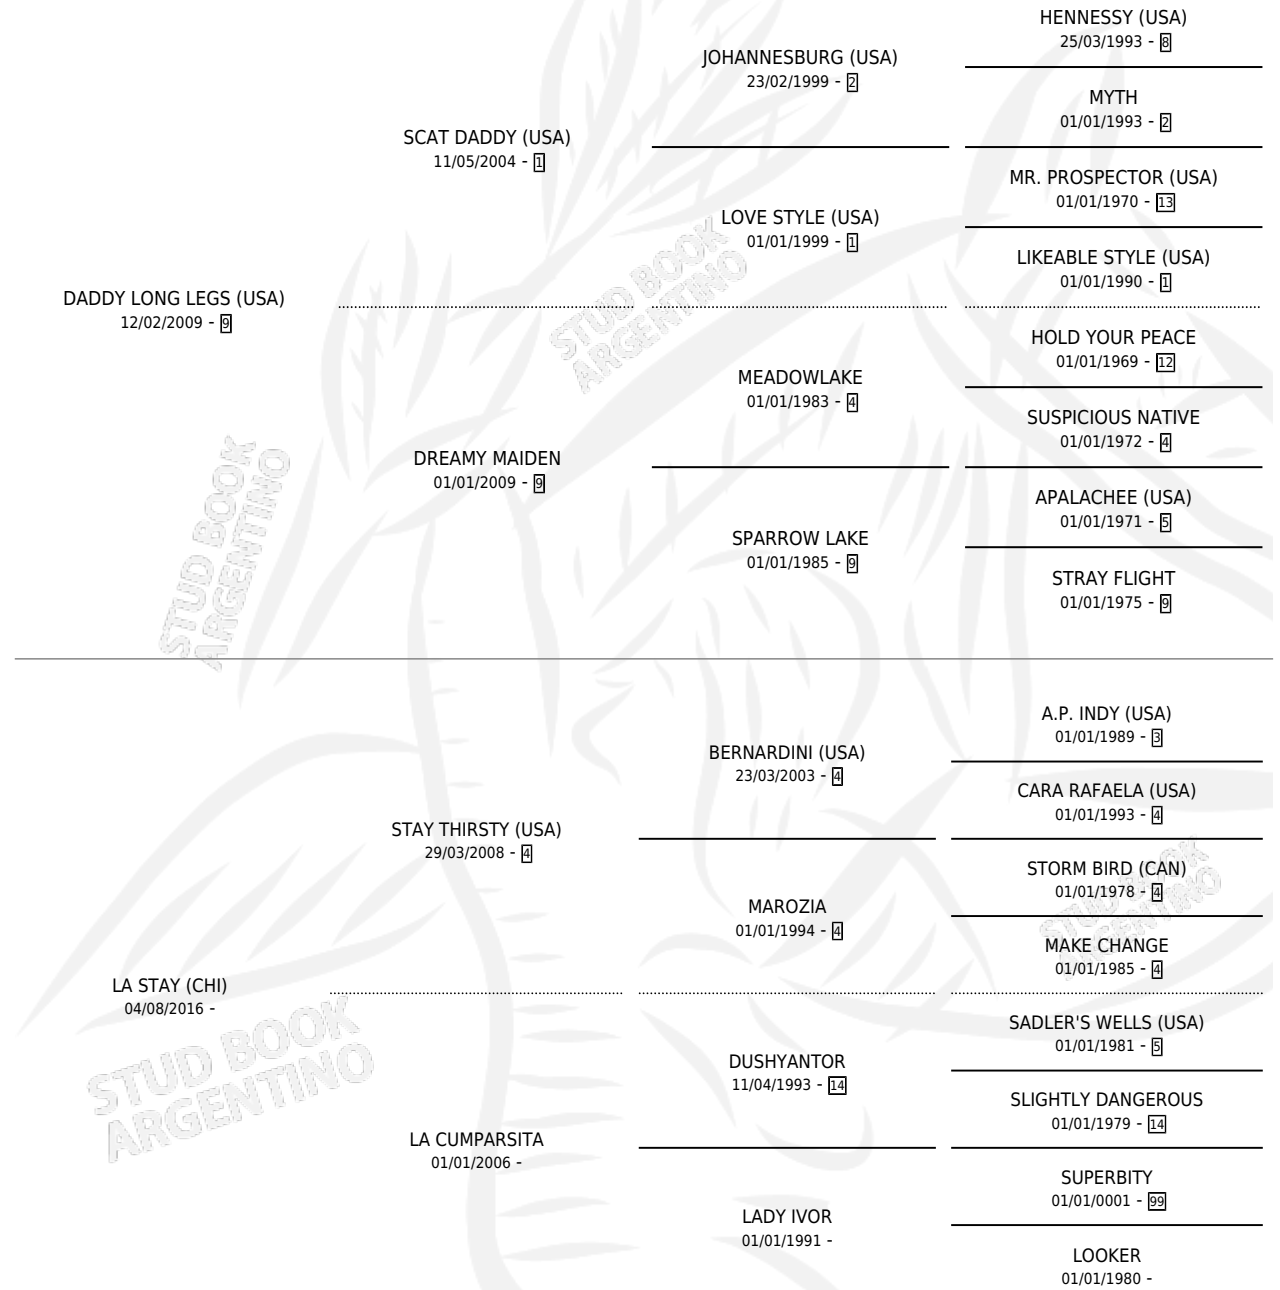

PLEASE STAY

por DADDY LONG LEGS (USA) y LA STAY (CHI) por STAY THIRSTY (USA)

Argentina · Macho · Alazan · SP · 03/08/2022
Familia · Volumen 44

ESTADO

TIPIFICACIÓN SANGUÍNEA	X
TIPIFICACIÓN POR ADN	✓
PASAPORTE	✓
IDENTIFICACIÓN POR MICROCHIP	✓
REPRODUCTOR	X

Lugar de nacimiento: Rancho Lujan
Criador: Inversiones Elturf S.A.

PEDIGREE

CAMPAÑA

Solo carreras oficiales de Argentina

POR EDAD

EDAD	CC	1°	2°	3°	4°	5°	NP	CLC	CLG	CLCG1	CLGG1	IMPORTE	GANANCIA / CC
3 AÑOS	2	0	0	0	0	0	2	0	0	0	0	\$0	\$0
TOTALES	2	0	0	0	0	0	2	0	0	0	0	\$0	\$0
%		0.0%	0.0%	0.0%	0.0%	0.0%	100%	0.0%	0.0%	0.0%	0.0%		