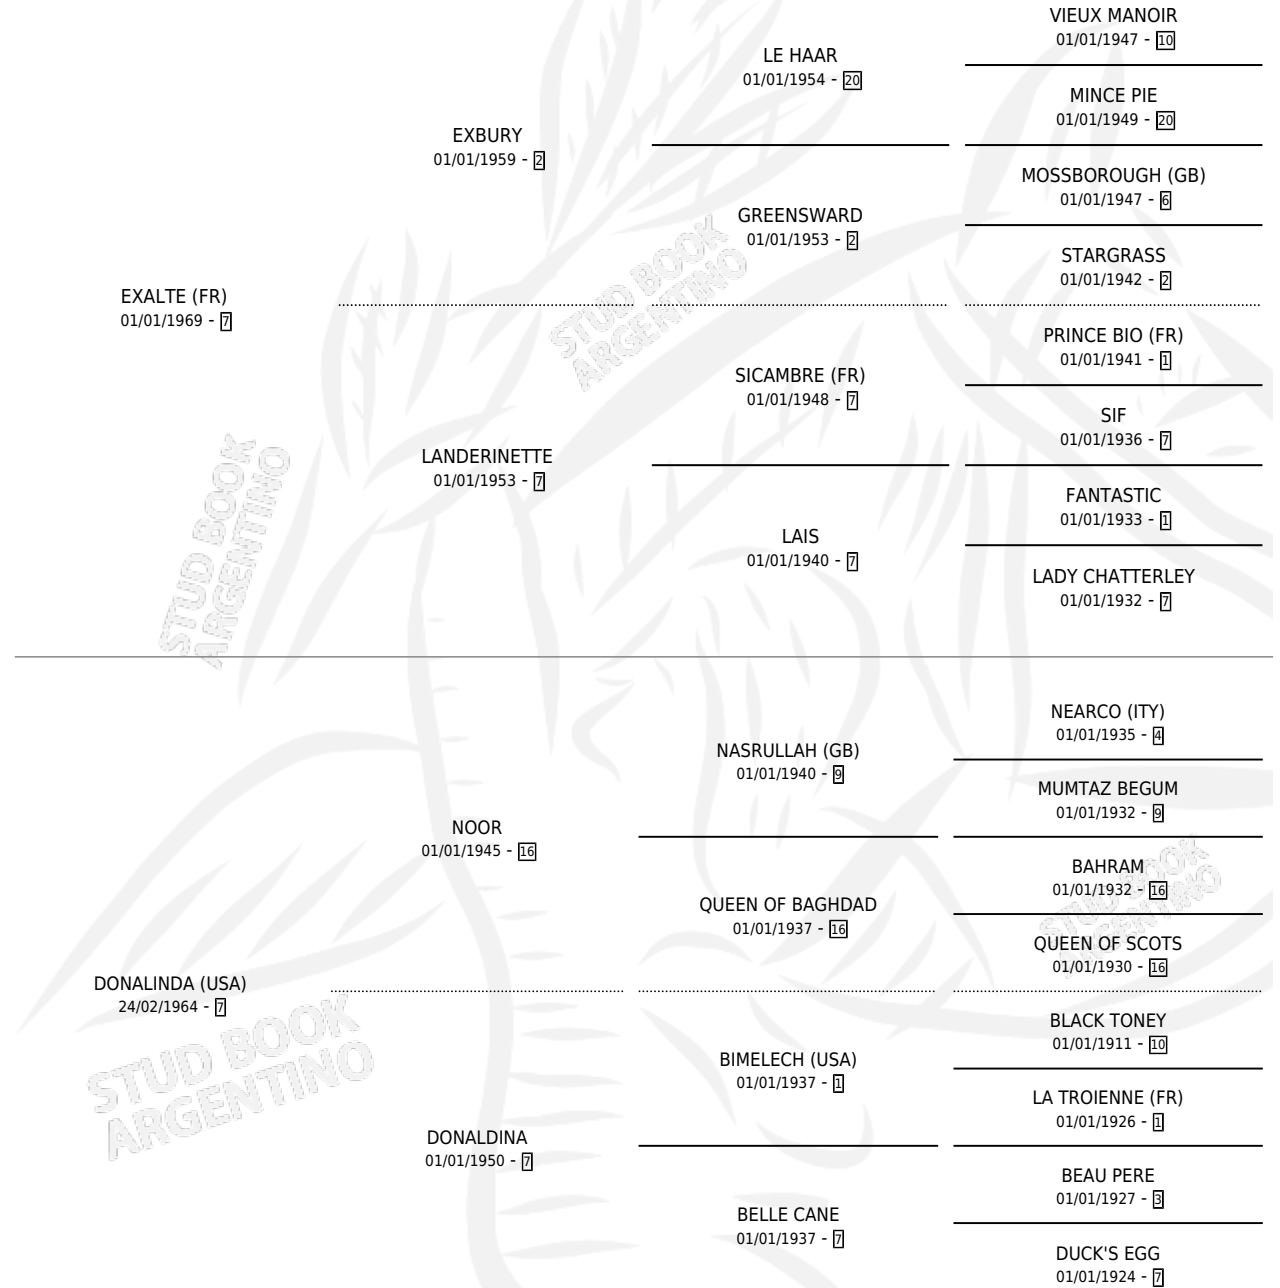

SILVER SKATES

por EXALTE (FR) y DONALINDA (USA) por NOOR

Argentina · Hembra · Zaino Negro · SP · 13/09/1978
Familia 7-e · Volumen 30

ESTADO

TIPIFICACIÓN SANGUÍNEA	X
TIPIFICACIÓN POR ADN	X
PASAPORTE	X
IDENTIFICACIÓN POR MICROCHIP	X
REPRODUCTOR	X

Lugar de nacimiento: Campo particular

Criador: Sin dato

PEDIGREE