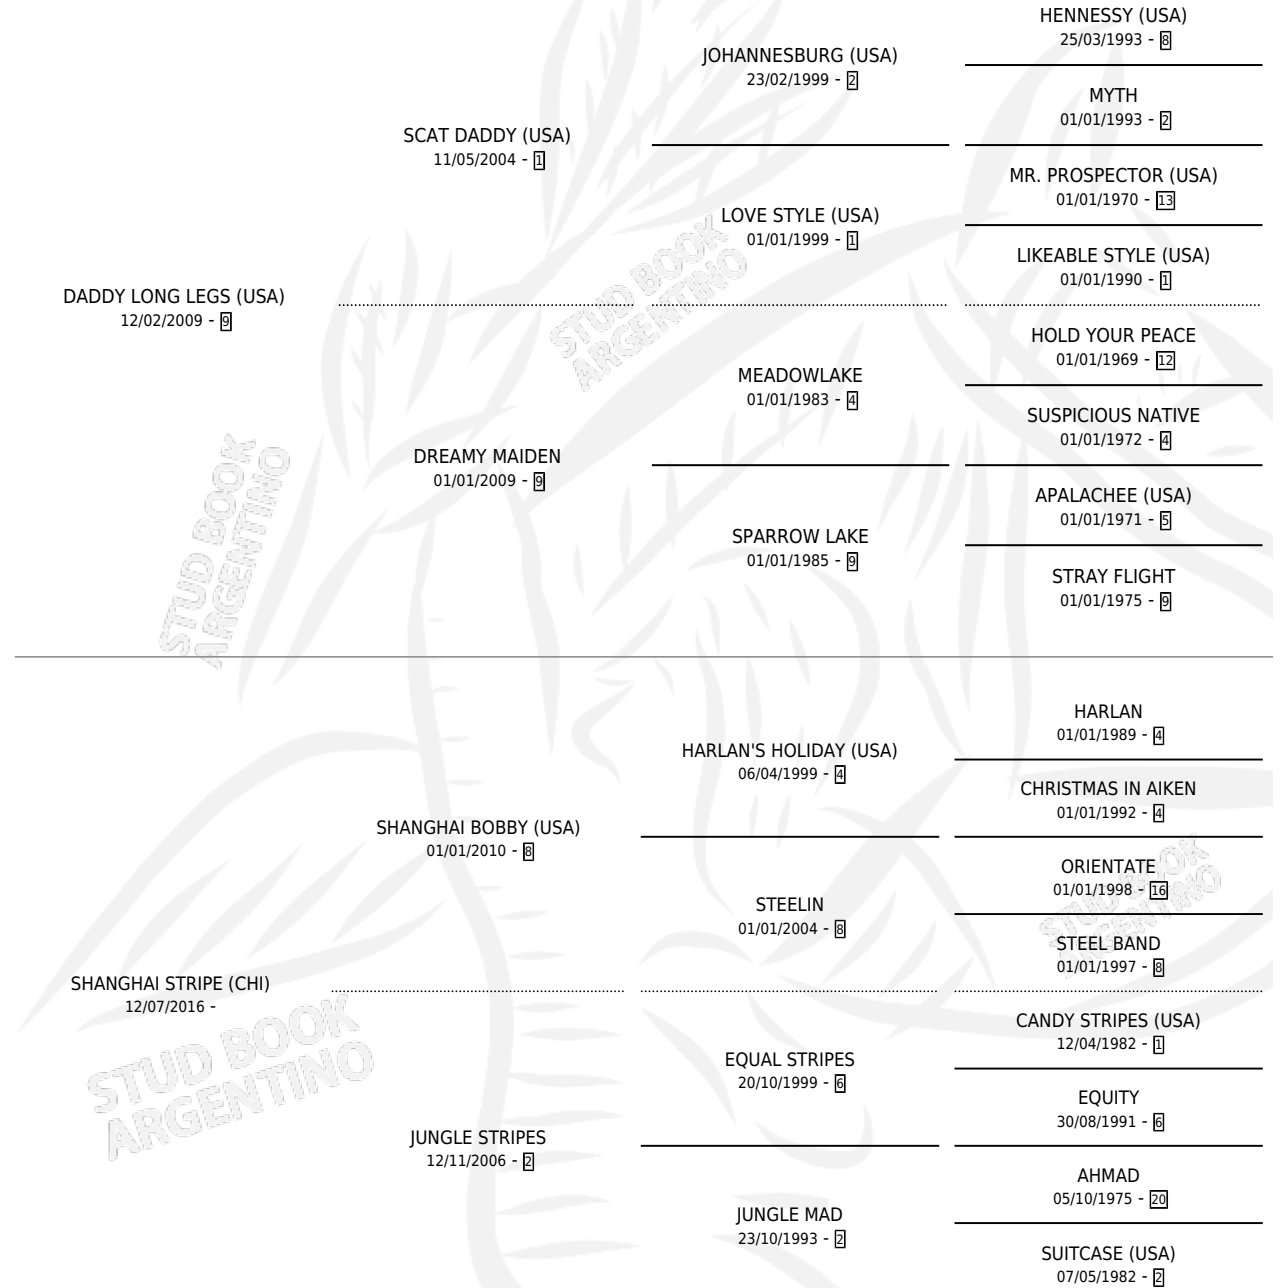

SEA

por **DADDY LONG LEGS (USA)** y **SHANGHAI STRIPE (CHI)**
por **SHANGHAI BOBBY (USA)**

Argentina · Macho · Zaino · SP · 07/08/2022
Familia · Volumen 44

ESTADO

TIPIFICACIÓN SANGUÍNEA	X
TIPIFICACIÓN POR ADN	✓
PASAPORTE	✓
IDENTIFICACIÓN POR MICROCHIP	✓
REPRODUCTOR	X

Lugar de nacimiento: Rancho Lujan
Criador: Inversiones Elturf S.A.

PEDIGREE

CAMPAÑA

Solo carreras oficiales de Argentina

POR EDAD

EDAD	CC	1°	2°	3°	4°	5°	NP	CLC	CLG	CLCG1	CLGG1	IMPORTE	GANANCIA / CC
2 AÑOS	2	1	0	1	0	0	0	0	0	0	0	\$5,820,000	\$2,910,000
3 AÑOS	8	1	1	0	1	2	3	5	0	0	0	\$13,836,950	\$1,729,619
TOTALES	10	2	1	1	1	2	3	5	0	0	0	\$19,656,950	\$1,965,695
%		20.0%	10.0%	10.0%	10.0%	20.0%	30.0%	50.0%	0.0%	0.0%	0.0%		