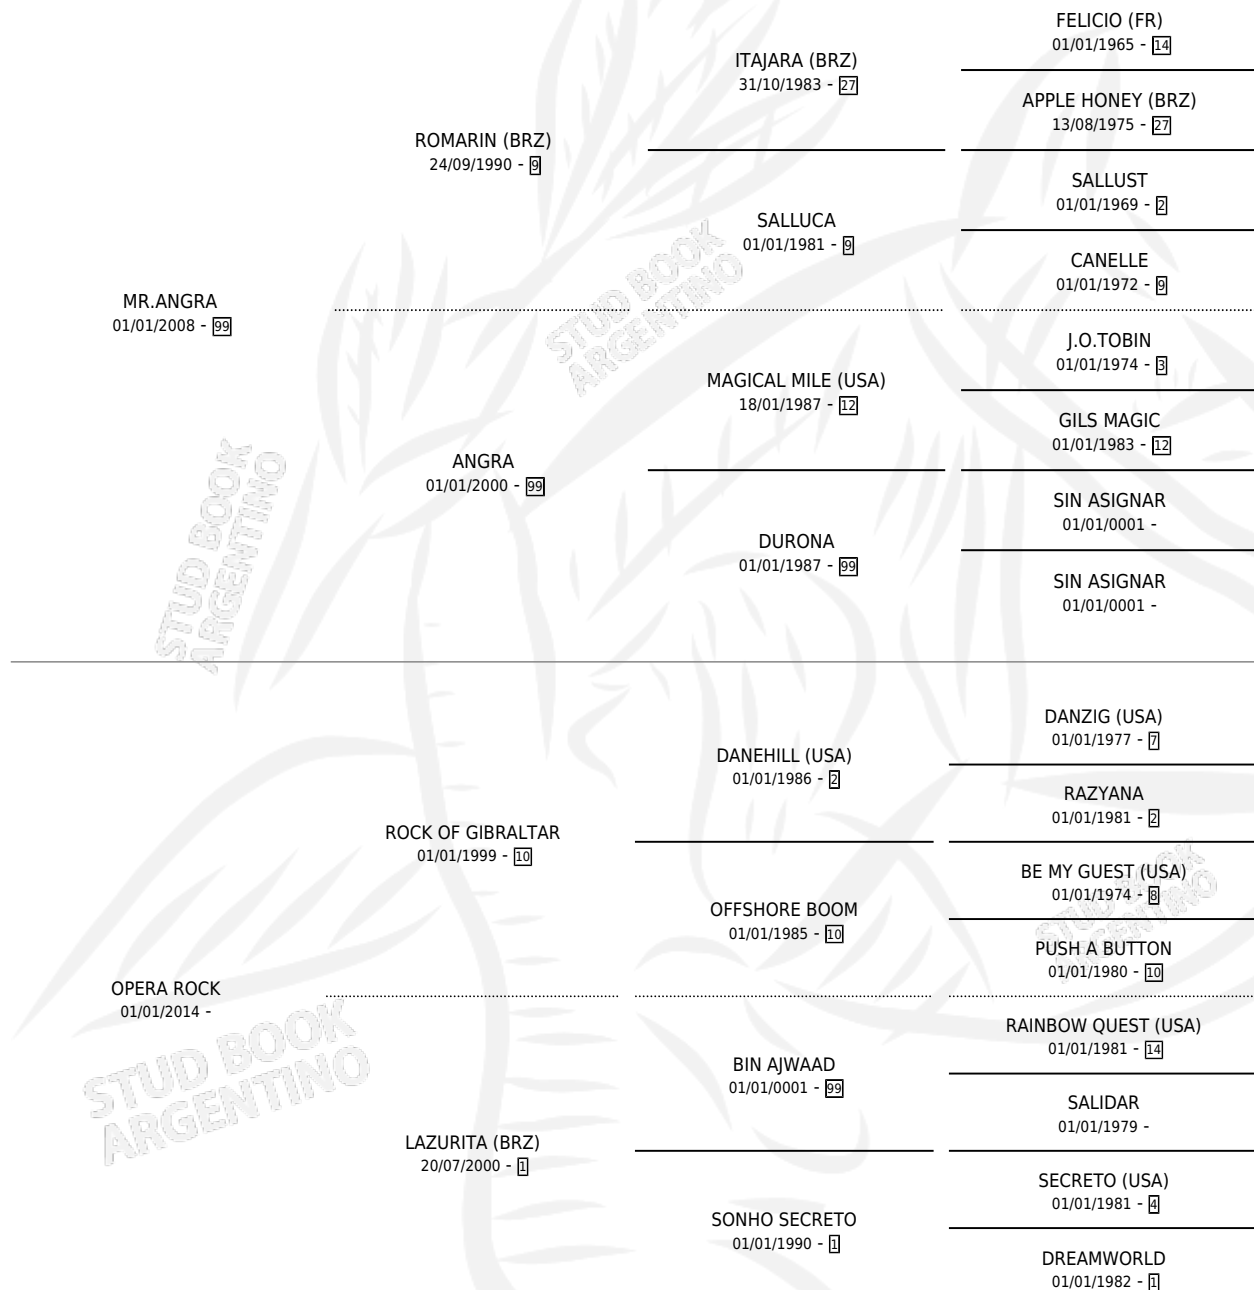

THE EDGE (BRZ)

por MR.ANGRA y OPERA ROCK por ROCK OF GIBRALTAR

Brasil · Macho · Zaino · SP · 14/08/2019
Familia · Volumen web

ESTADO

TIPIFICACIÓN SANGUÍNEA	X
TIPIFICACIÓN POR ADN	✓
PASAPORTE	✓
IDENTIFICACIÓN POR MICROCHIP	✓
REPRODUCTOR	X

Lugar de nacimiento: Brasil

Criador: Extranjero

PEDIGREE

EXPORTACIÓN / IMPORTACIÓN

FECHA	MOVIMIENTO	PAÍS
14/09/2022	IMPORTADO	BRASIL

~

CAMPAÑA

Solo carreras oficiales de Argentina