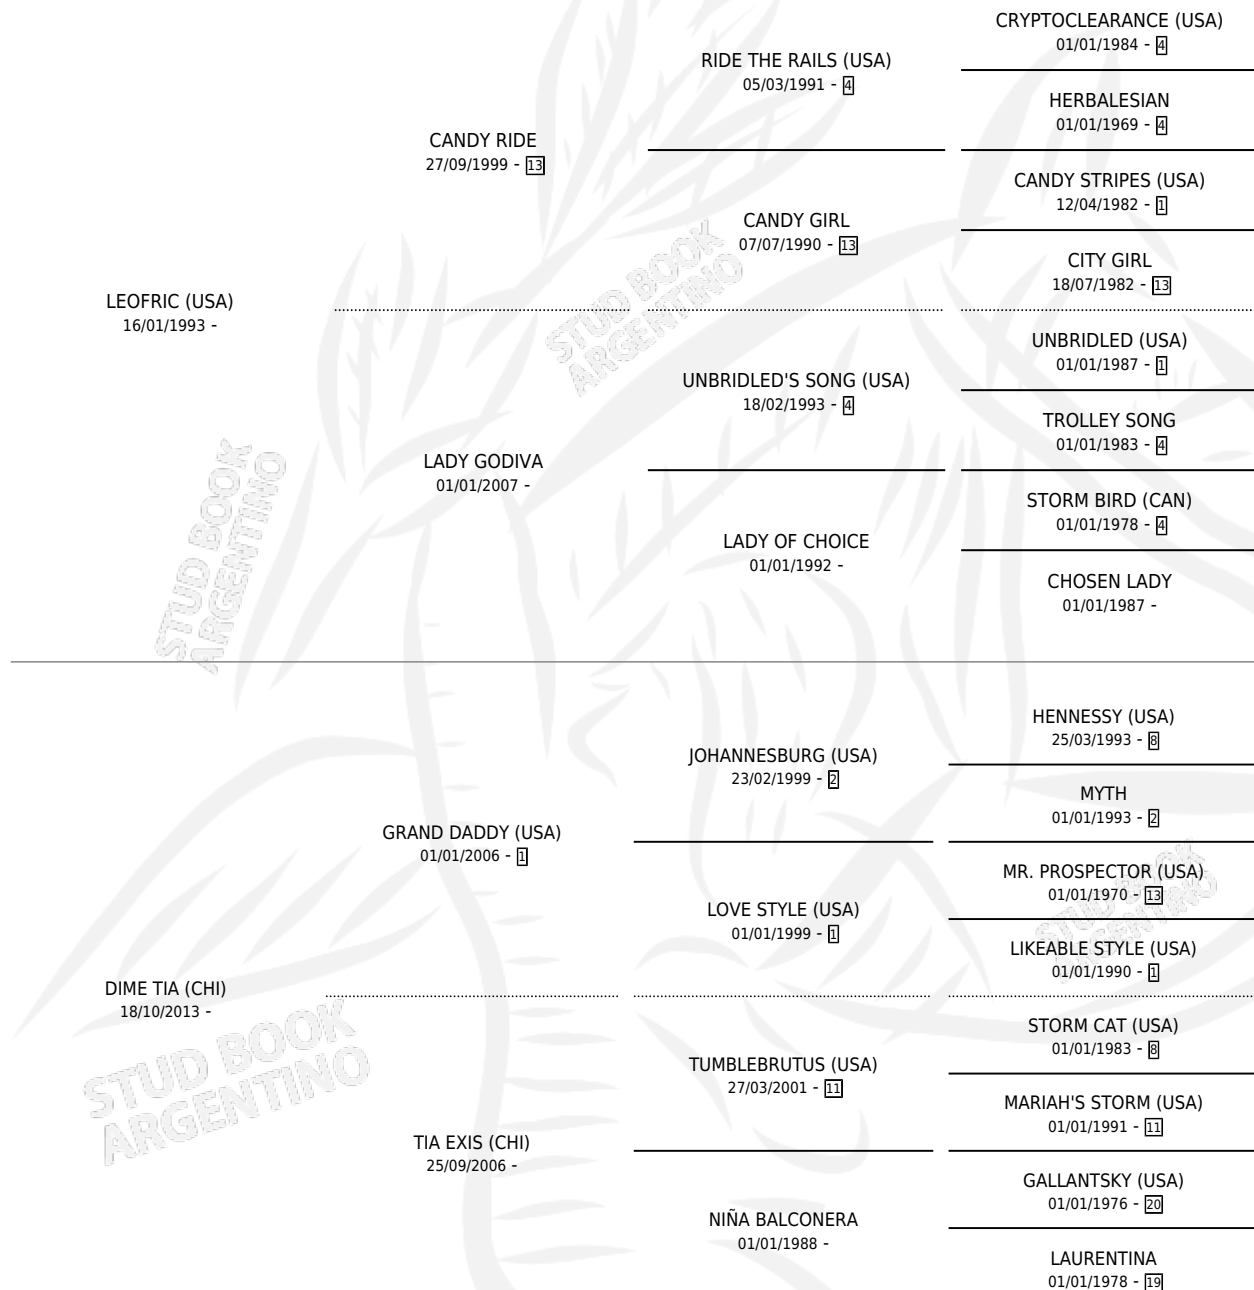

DIMES Y DIRETES

por LEOFRIC (USA) y DIME TIA (CHI) por GRAND DADDY (USA)

Argentina · Hembra · Zaino · SP · 26/08/2022
Familia · Volumen 44

ESTADO

TIPIFICACIÓN SANGUÍNEA	X
TIPIFICACIÓN POR ADN	✓
PASAPORTE	✓
IDENTIFICACIÓN POR MICROCHIP	✓
REPRODUCTOR	X

Lugar de nacimiento: Rancho Lujan
Criador: Comercial Los Alpes Areco S.A.

PEDIGREE

CAMPAÑA

Solo carreras oficiales de Argentina

POR EDAD

EDAD	CC	1°	2°	3°	4°	5°	NP	CLC	CLG	CLCG1	CLGG1	IMPORTE	GANANCIA / CC
2 AÑOS	2	1	0	0	0	0	1	0	0	0	0	\$6,000,000	\$3,000,000
TOTALES	2	1	0	0	0	0	1	0	0	0	0	\$6,000,000	\$3,000,000
%		50.0%	0.0%	0.0%	0.0%	0.0%	50.0%	0.0%	0.0%	0.0%	0.0%		