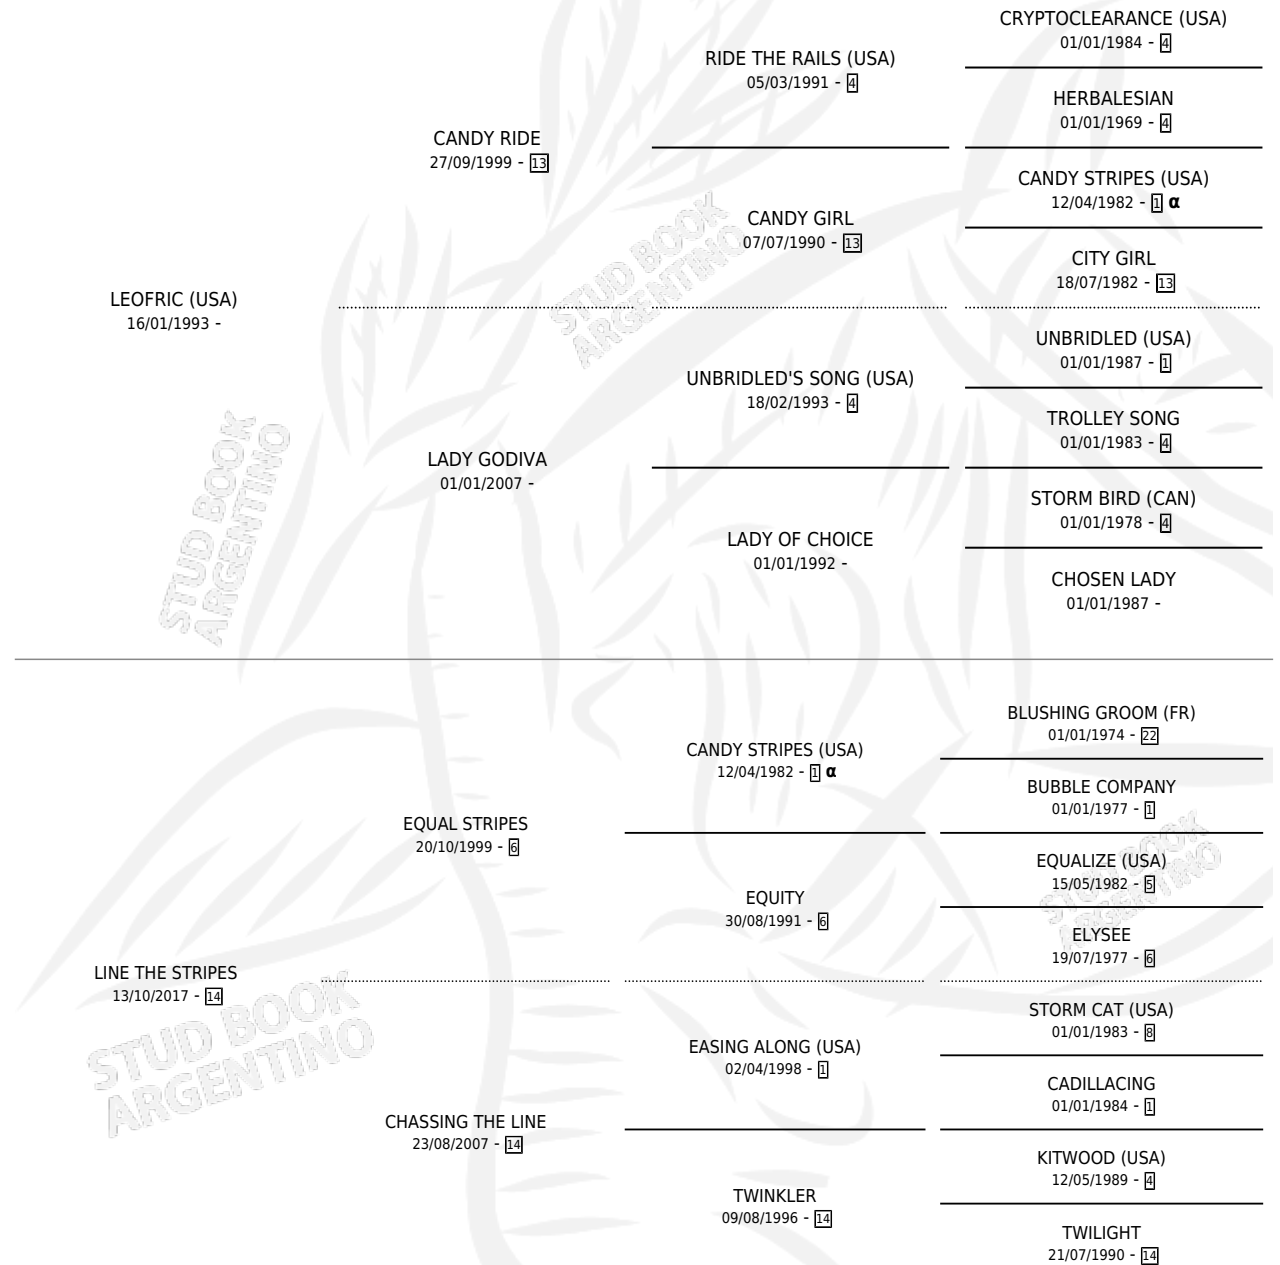

LABERINTO

por LEOFRIC (USA) y LINE THE STRIPES por EQUAL STRIPES

Argentina · Macho · Tordillo · SP · 24/08/2022
Familia 14-c · Volumen 44

ESTADO

TIPIFICACIÓN SANGUÍNEA	X
TIPIFICACIÓN POR ADN	✓
PASAPORTE	✓
IDENTIFICACIÓN POR MICROCHIP	✓
REPRODUCTOR	X

Lugar de nacimiento: Rancho Lujan
Criador: Comercial Los Alpes Areco S.A.

PEDIGREE

INBREEDING : α

LABERINTO

Datos oficiales del Stud Book Argentino

Documento generado el 02/05/2026

studbook.org.ar