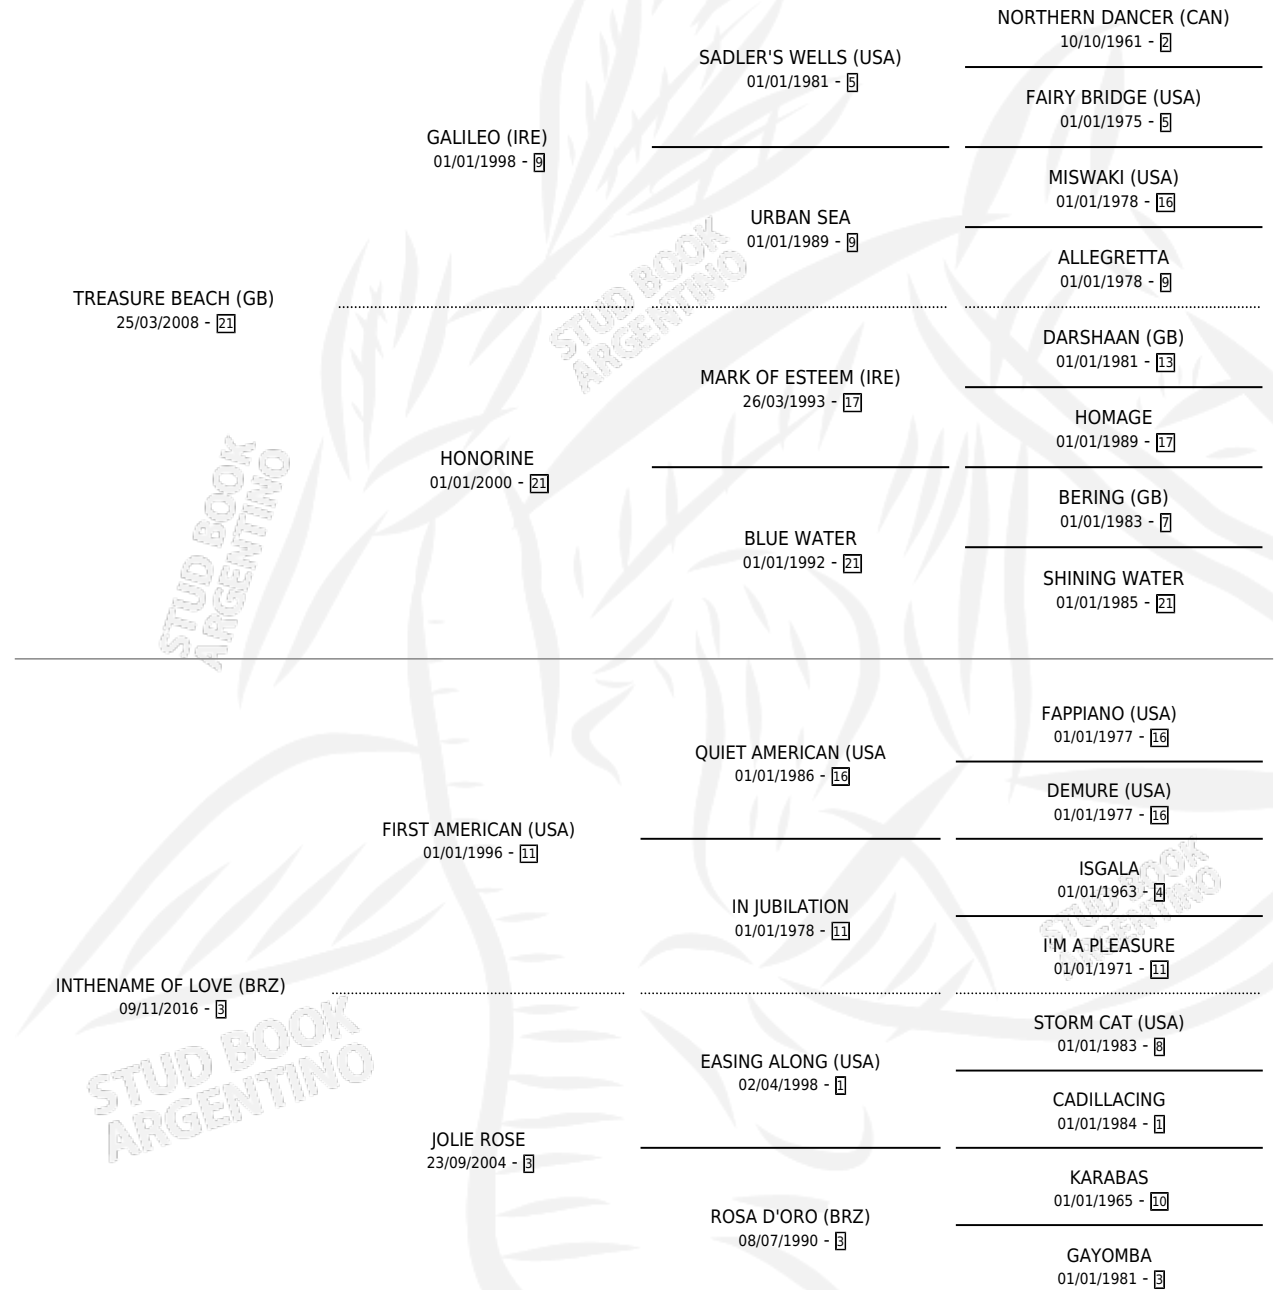

PRIDE AND LOVE

por **TREASURE BEACH (GB)** y **INTHE NAME OF LOVE (BRZ)**
por **FIRST AMERICAN (USA)**

Argentina · Macho · Zaino Doradillo · SP · 02/08/2022
Familia 3-i · Volumen 44

ESTADO

TIPIFICACIÓN SANGUÍNEA	X
TIPIFICACIÓN POR ADN	✓
PASAPORTE	✓
IDENTIFICACIÓN POR MICROCHIP	✓
REPRODUCTOR	X

Lugar de nacimiento: Haras Rio Dois Irmaos
Criador: Haras Rio Dois Irmaos

PEDIGREE