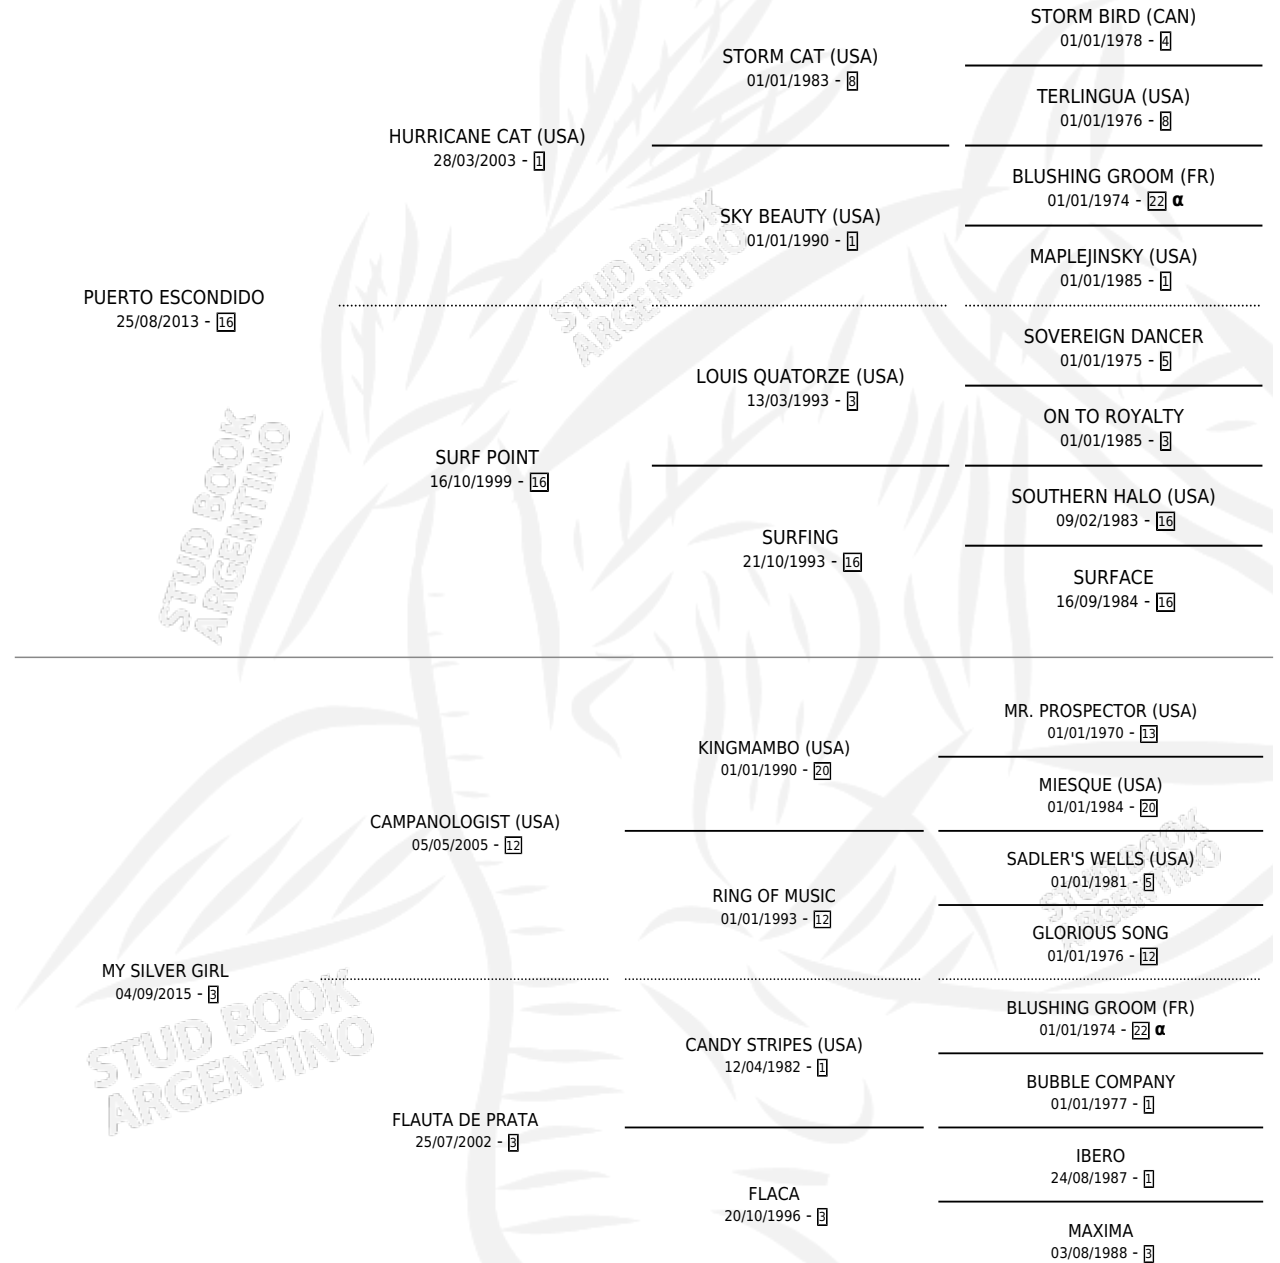

PLATA ESCONDIDA

por **PUERTO ESCONDIDO** y **MY SILVER GIRL** por **CAMPANOLOGIST (USA)**

Argentina · Hembra · Zaino · SP · 01/09/2022
Familia 3-b · Volumen 44

ESTADO

TIPIFICACIÓN SANGUÍNEA	X
TIPIFICACIÓN POR ADN	✓
PASAPORTE	✓
IDENTIFICACIÓN POR MICROCHIP	✓
REPRODUCTOR	X

Lugar de nacimiento: El Mallin
Criador: Chaker Norberto Julio

PEDIGREE

INBREEDING : α

CAMPAÑA

Solo carreras oficiales de Argentina

POR EDAD

EDAD	CC	1°	2°	3°	4°	5°	NP	CLC	CLG	CLCG1	CLGG1	IMPORTE	GANANCIA / CC
3 AÑOS	3	0	1	0	0	0	2	0	0	0	0	\$2,101,600	\$700,533
TOTALES	3	0	1	0	0	0	2	0	0	0	0	\$2,101,600	\$700,533
%		0.0%	33.3%	0.0%	0.0%	0.0%	66.7%	0.0%	0.0%	0.0%	0.0%		

Placés en La Plata en 3 carreras disputadas.

POR DISTANCIA

HIPODROMO	CC	1°	2°	3°	4°	5°	NP	CLC	CLG	CLG1	CLGG1	IMPORTE
LA PLATA	3	0	1	0	0	0	2	0	0	0	0	\$2,101,600
1400 MTS	2	0	1	0	0	0	1	0	0	0	0	\$2,101,600
1500 MTS	1	0	0	0	0	0	1	0	0	0	0	\$0