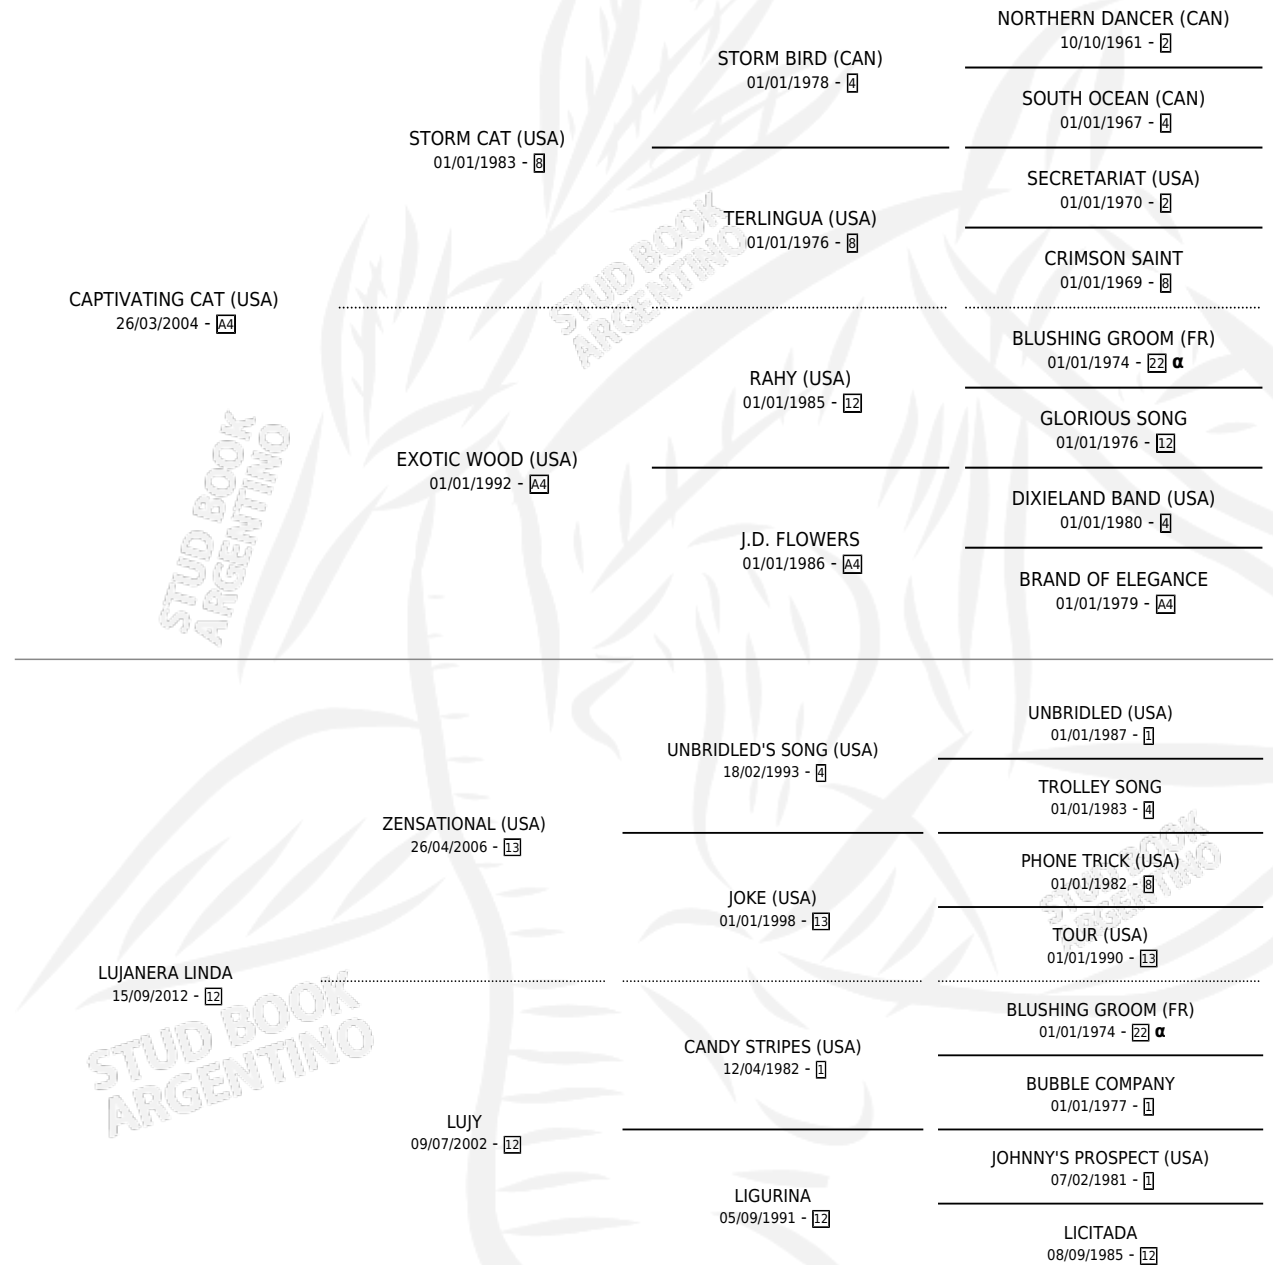

PRETTY CAP

por **CAPTIVATING CAT (USA)** y **LUJANERA LINDA** por **ZENSATIONAL (USA)**

Argentina · Hembra · Alazan · SP · 26/08/2022
Familia 12-d · Volumen 44

ESTADO

TIPIFICACIÓN SANGUÍNEA	X
TIPIFICACIÓN POR ADN	X
PASAPORTE	X
IDENTIFICACIÓN POR MICROCHIP	✓
REPRODUCTOR	X

Lugar de nacimiento: Don Remigio
Criador: Haras Don Remigio S.A.S.

PEDIGREE

INBREEDING : α

PRETTY CAP

Datos oficiales del Stud Book Argentino

Documento generado el 09/06/2026

studbook.org.ar