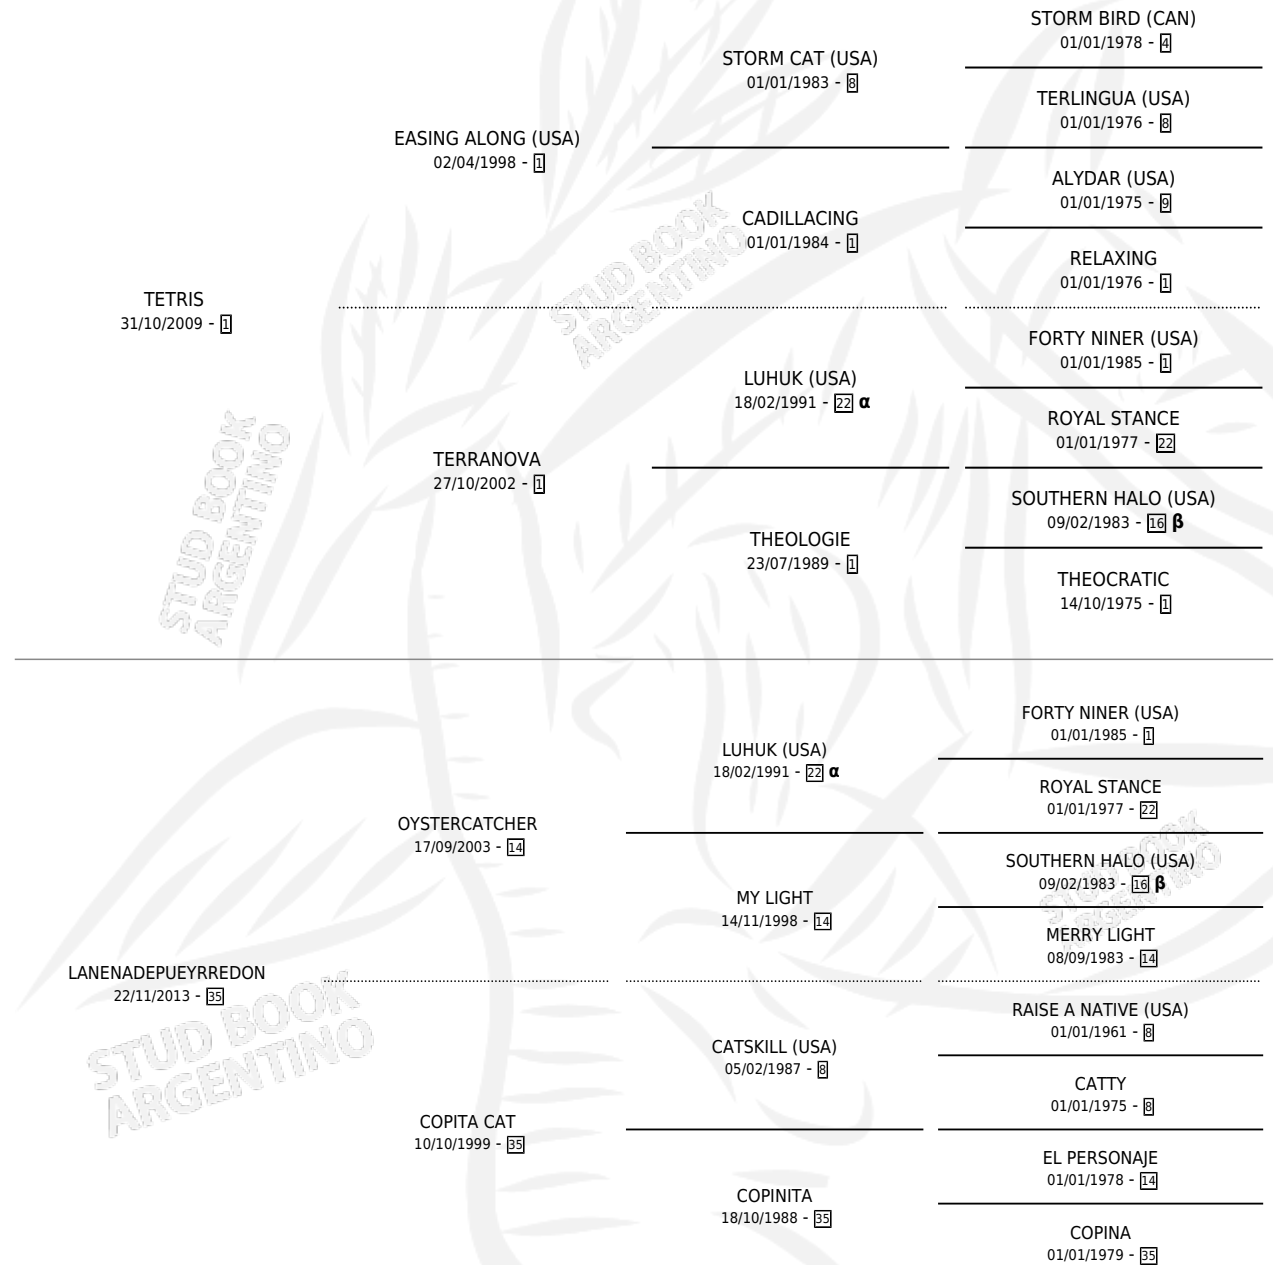

IL CAMPARI

por **TETRIS** y **LANENADEPUEYRREDON** por
OYSTERCATCHER

Argentina · Macho · Zaino Doradillo · SP · 06/09/2022
Familia 35 · Volumen 44

ESTADO

TIPIFICACIÓN SANGUÍNEA	X
TIPIFICACIÓN POR ADN	✓
PASAPORTE	X
IDENTIFICACIÓN POR MICROCHIP	✓
REPRODUCTOR	X

Lugar de nacimiento: Don Remigio

Criador: Vignolo Tiziano Maria

PEDIGREE

INBREEDING : **α,β**

IL CAMPARI

Datos oficiales del Stud Book Argentino

Documento generado el 12/05/2026

studbook.org.ar