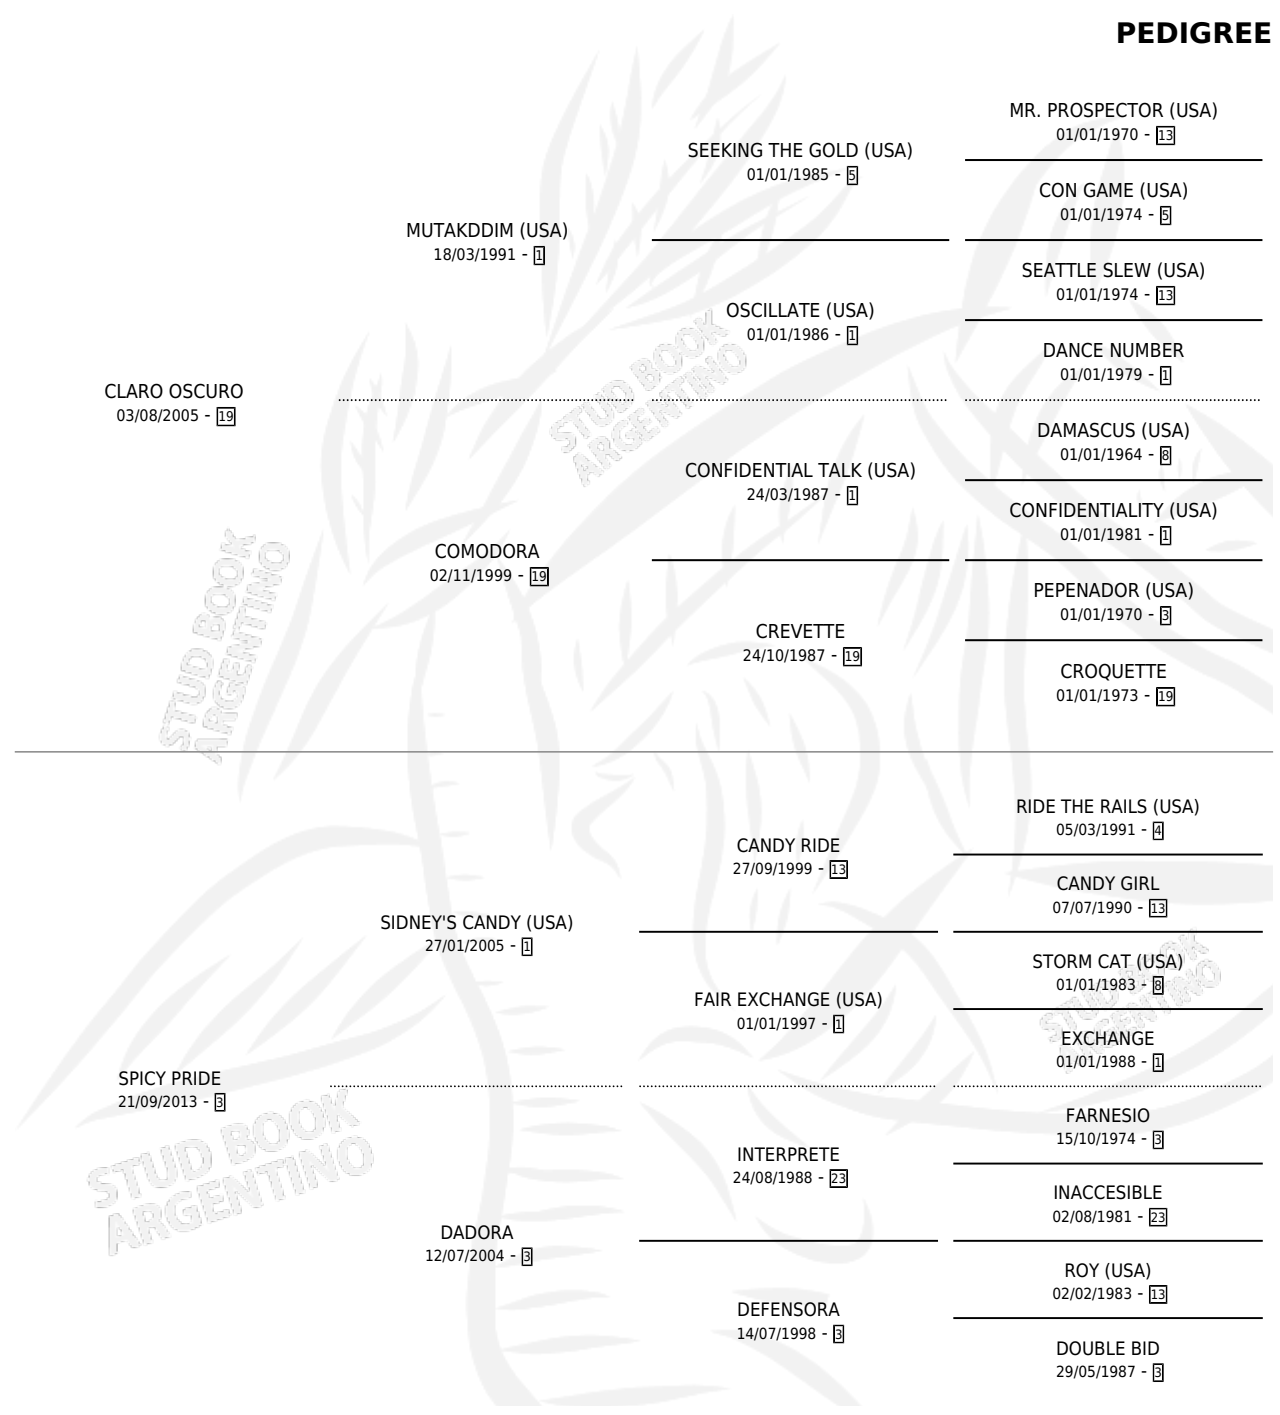

COLOSAL CANDY

por CLARO OSCURO y SPICY PRIDE por SIDNEY'S CANDY (USA)

Argentina · Hembra · Alazan · SP · 11/09/2022
Familia 3-n · Volumen 44

ESTADO

TIPIFICACIÓN SANGUÍNEA	X
TIPIFICACIÓN POR ADN	✓
PASAPORTE	✓
IDENTIFICACIÓN POR MICROCHIP	✓
REPRODUCTOR	X

Lugar de nacimiento: La Tutina
Criador: La Tutina

PEDIGREE

COLOSAL CANDY

Datos oficiales del Stud Book Argentino

Documento generado el 04/05/2026

studbook.org.ar