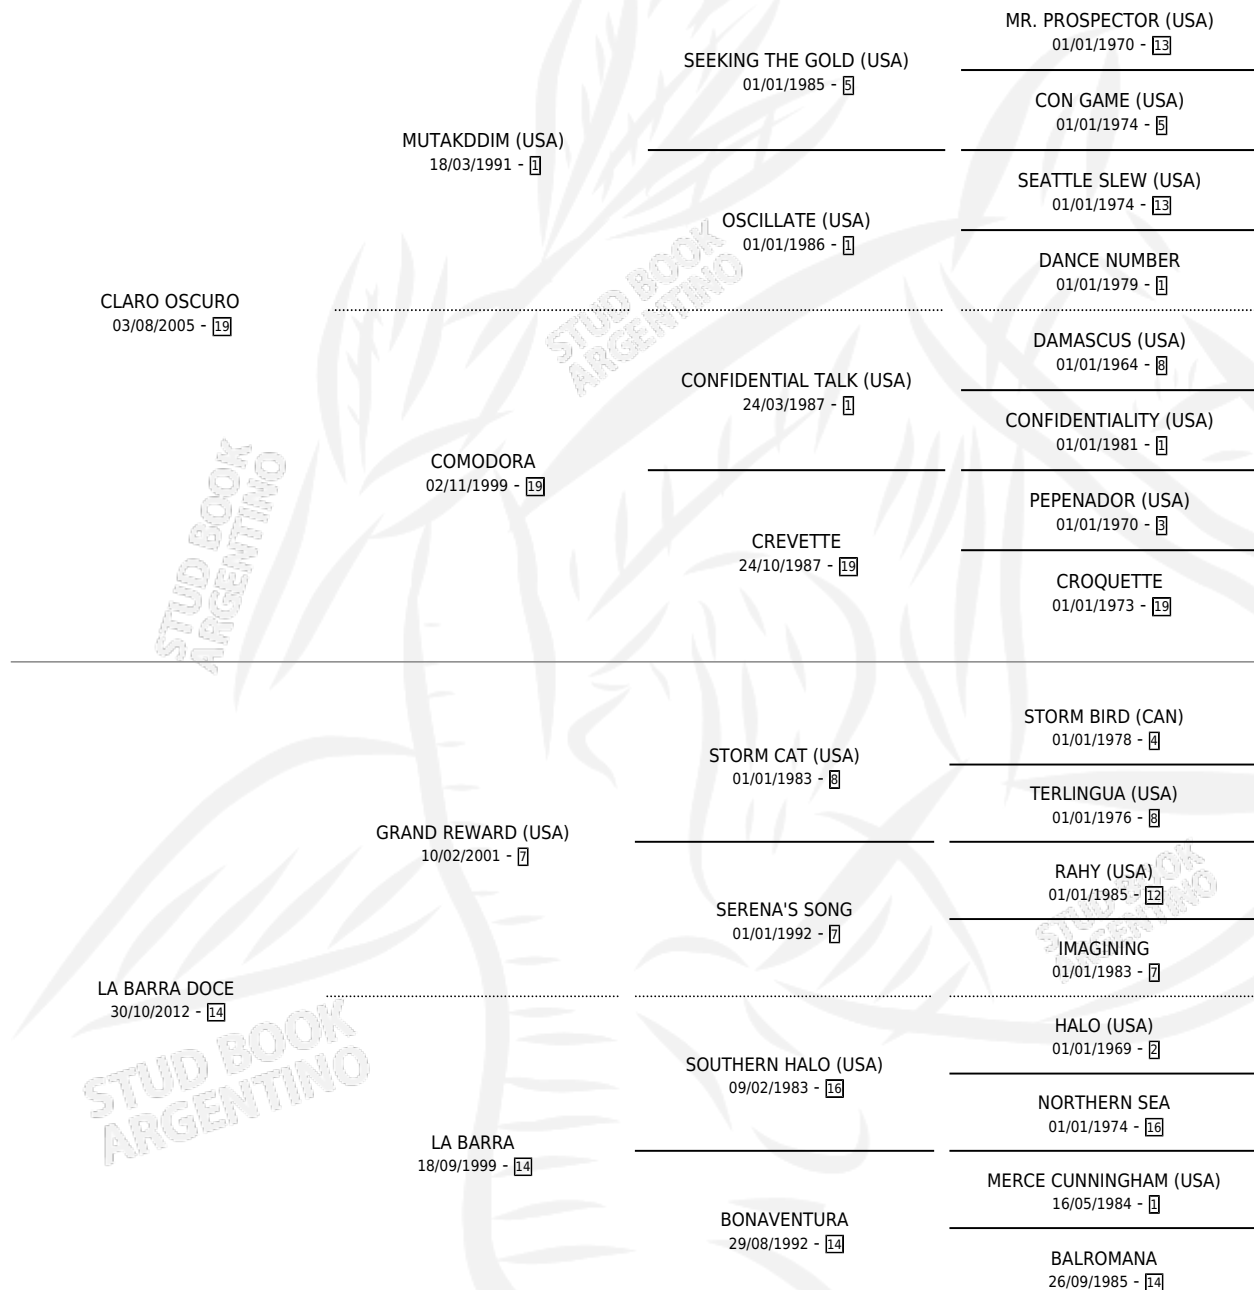

CLARA VENTURA

por CLARO OSCURO y LA BARRA DOCE por GRAND REWARD (USA)

Argentina · Hembra · Zaino · SP · 12/09/2022
Familia 14-f · Volumen 44

ESTADO

TIPIFICACIÓN SANGUÍNEA	X
TIPIFICACIÓN POR ADN	✓
PASAPORTE	✓
IDENTIFICACIÓN POR MICROCHIP	✓
REPRODUCTOR	X

Lugar de nacimiento: La Tutina
Criador: La Tutina

PEDIGREE