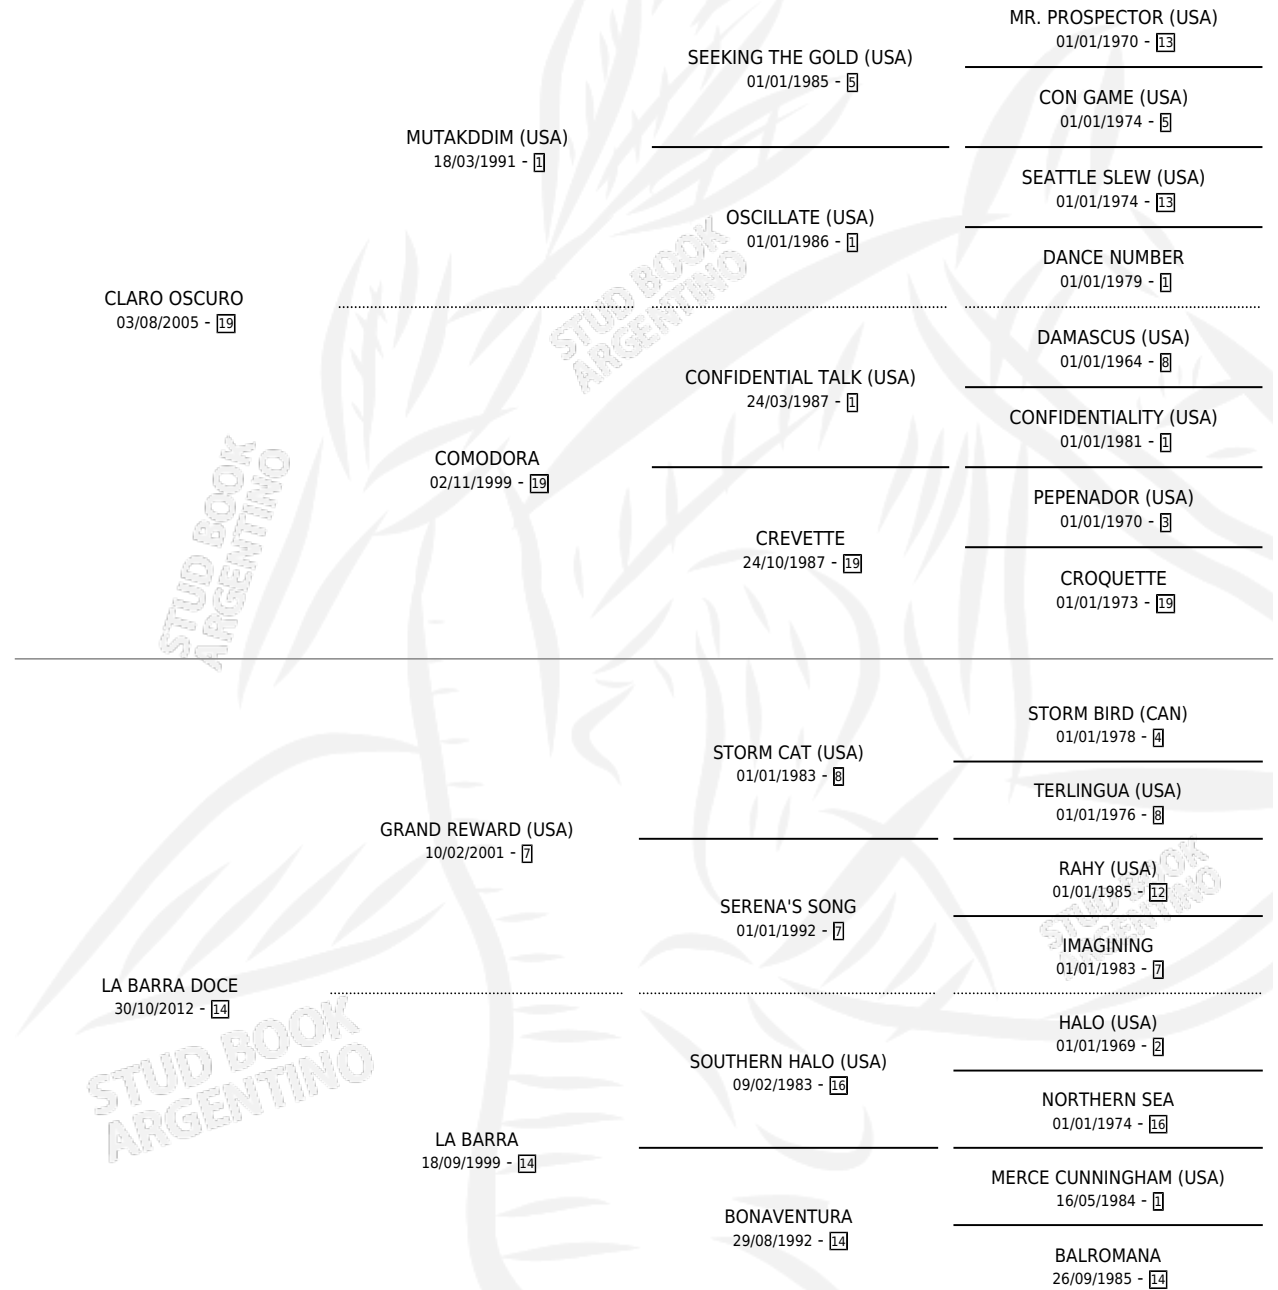

CLARA VENTURA

por CLARO OSCURO y LA BARRA DOCE por GRAND REWARD (USA)

Argentina · Hembra · Zaino · SP · 12/09/2022
Familia 14-f · Volumen 44

ESTADO

TIPIFICACIÓN SANGUÍNEA	X
TIPIFICACIÓN POR ADN	✓
PASAPORTE	✓
IDENTIFICACIÓN POR MICROCHIP	✓
REPRODUCTOR	X

Lugar de nacimiento: La Tutina
Criador: La Tutina

PEDIGREE

CAMPAÑA

Solo carreras oficiales de Argentina

POR EDAD

EDAD	CC	1°	2°	3°	4°	5°	NP	CLC	CLG	CLCG1	CLGG1	IMPORTE	GANANCIA / CC
3 AÑOS	4	0	0	0	0	1	3	0	0	0	0	\$538,200	\$134,550
TOTALES	4	0	0	0	0	1	3	0	0	0	0	\$538,200	\$134,550
%		0.0%	0.0%	0.0%	0.0%	25.0%	75.0%	0.0%	0.0%	0.0%	0.0%		