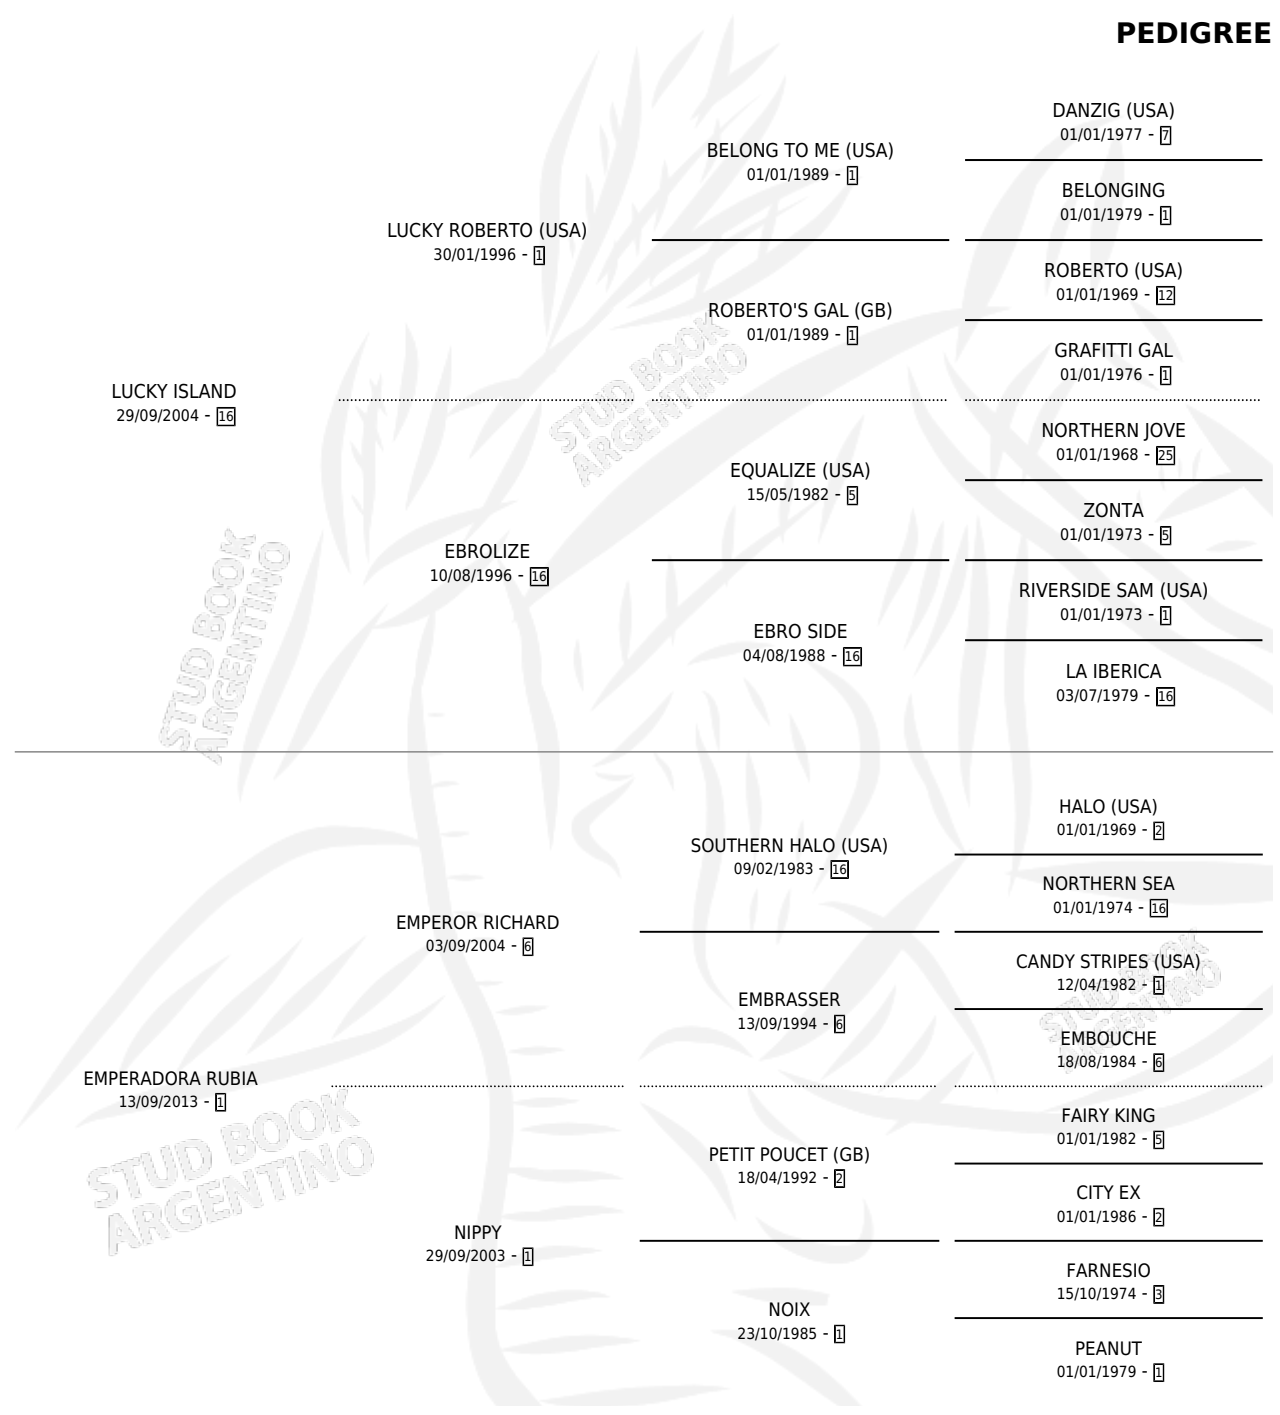

# LIN CALEL

por **LUCKY ISLAND** y **EMPERADORA RUBIA** por **EMPEROR RICHARD**

Argentina · Macho · Zaino Doradillo · SP · 03/09/2022  
Familia 1-m · Volumen 44

## ESTADO

TIPIFICACIÓN SANGUÍNEA	X
TIPIFICACIÓN POR ADN	✓
PASAPORTE	✓
IDENTIFICACIÓN POR MICROCHIP	✓
REPRODUCTOR	X

**Lugar de nacimiento:** Alborada  
**Criador:** Alborada

## PEDIGREE