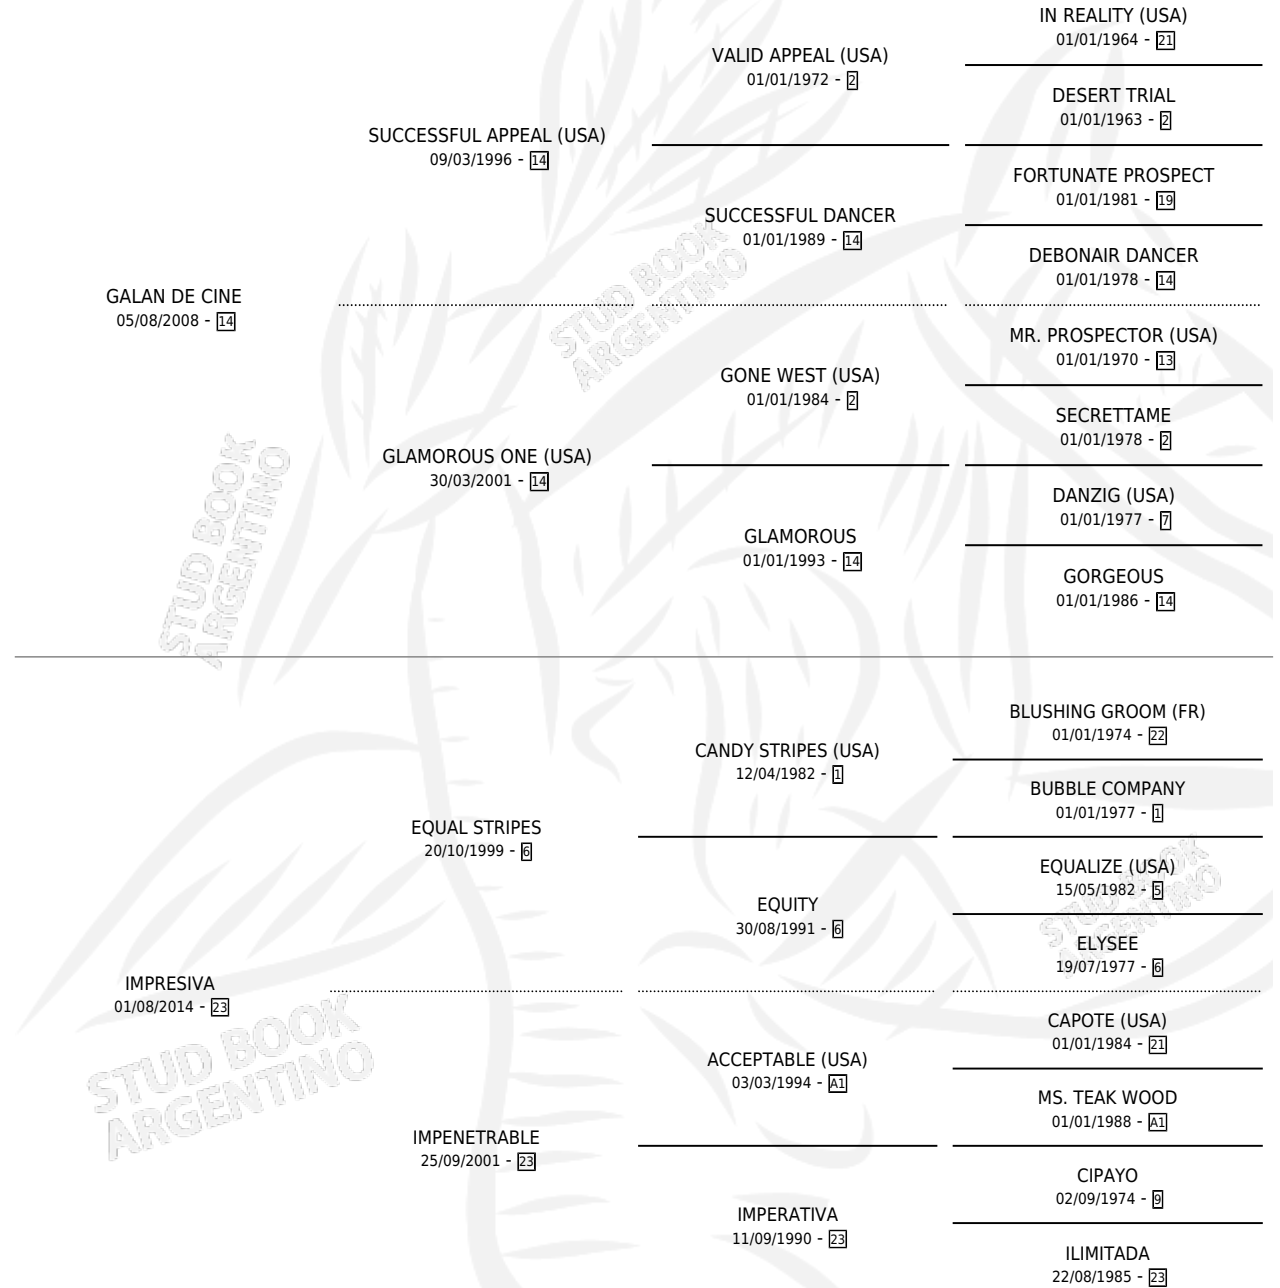

GALAN EXPRESIVO

por GALAN DE CINE y IMPRESIVA por EQUAL STRIPES

Argentina · Macho · Alazan · SP · 26/07/2022
Familia 23-a · Volumen 44

ESTADO

TIPIFICACIÓN SANGUÍNEA	X
TIPIFICACIÓN POR ADN	✓
PASAPORTE	✓
IDENTIFICACIÓN POR MICROCHIP	✓
REPRODUCTOR	X

Lugar de nacimiento: La Mission Robles

Criador: Bingo Horse S.A. y Atlantica De Juegos S.A.

PEDIGREE

GALAN EXPRESIVO

Datos oficiales del Stud Book Argentino

Documento generado el 04/05/2026

studbook.org.ar