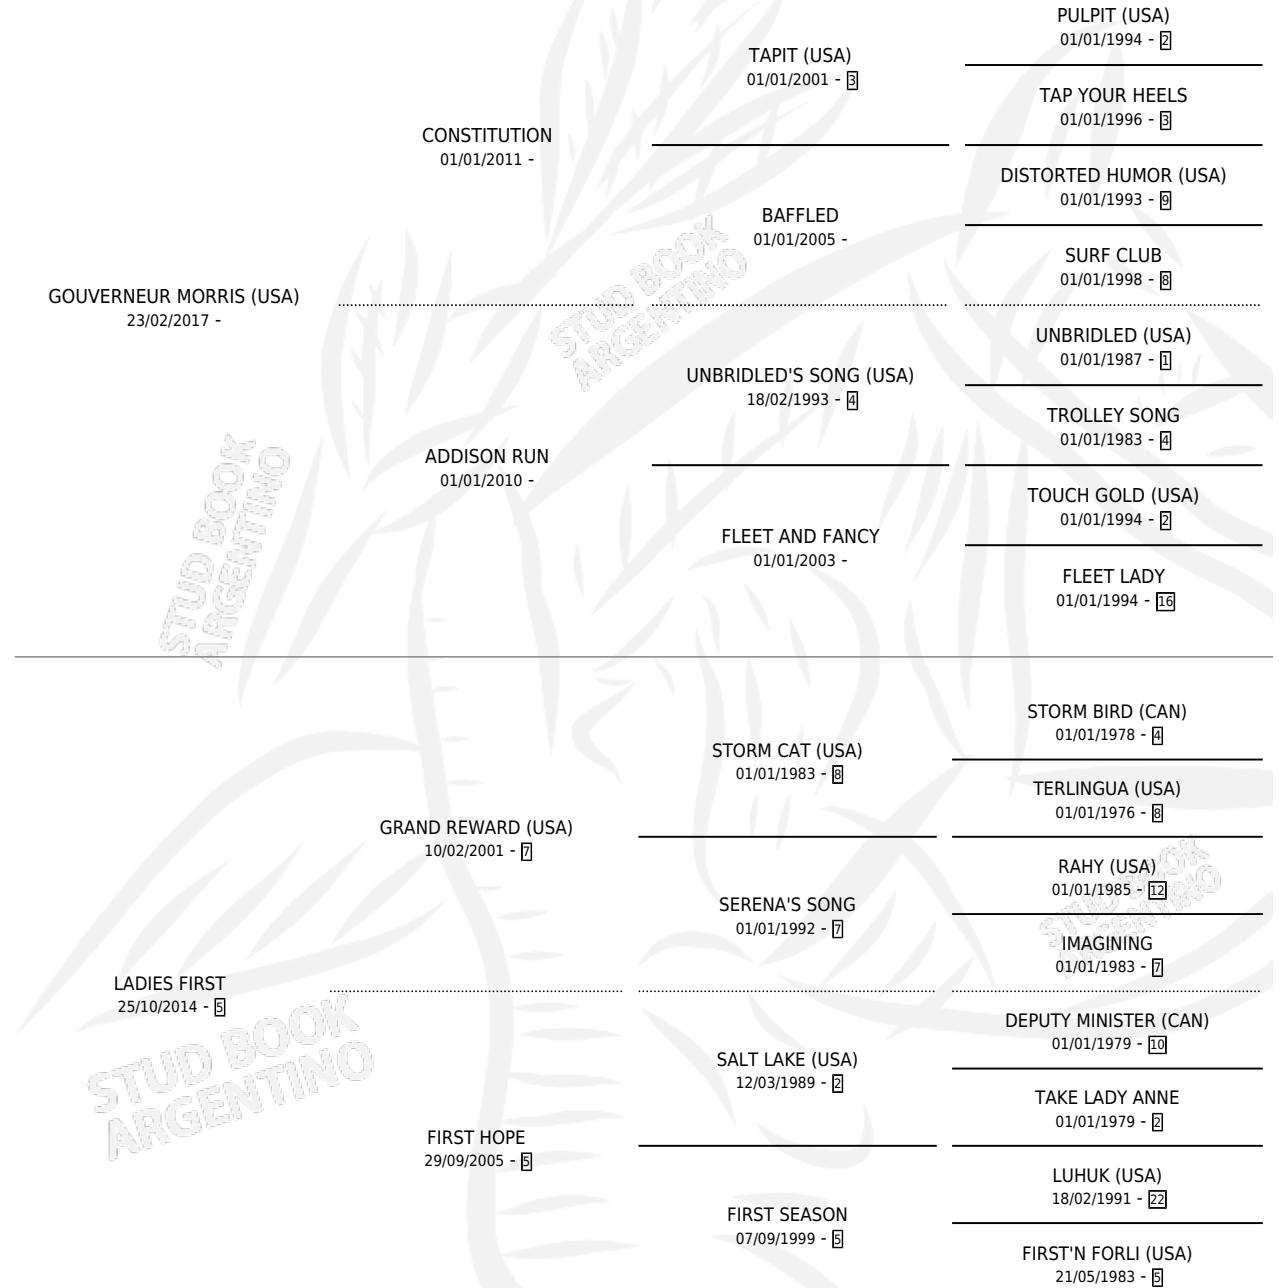

Lugar de nacimiento: La Nora

Criador: La Nora

PEDIGREE

CAMPAÑA

Solo carreras oficiales de Argentina

POR EDAD

EDAD	CC	1°	2°	3°	4°	5°	NP	CLC	CLG	CLCG1	CLGG1	IMPORTE	GANANCIA / CC
3 AÑOS	8	0	2	2	1	1	2	0	0	0	0	\$6,175,000	\$771,875
TOTALES	8	0	2	2	1	1	2	0	0	0	0	\$6,175,000	\$771,875
%		0.0%	25.0%	25.0%	12.5%	12.5%	25.0%	0.0%	0.0%	0.0%	0.0%		