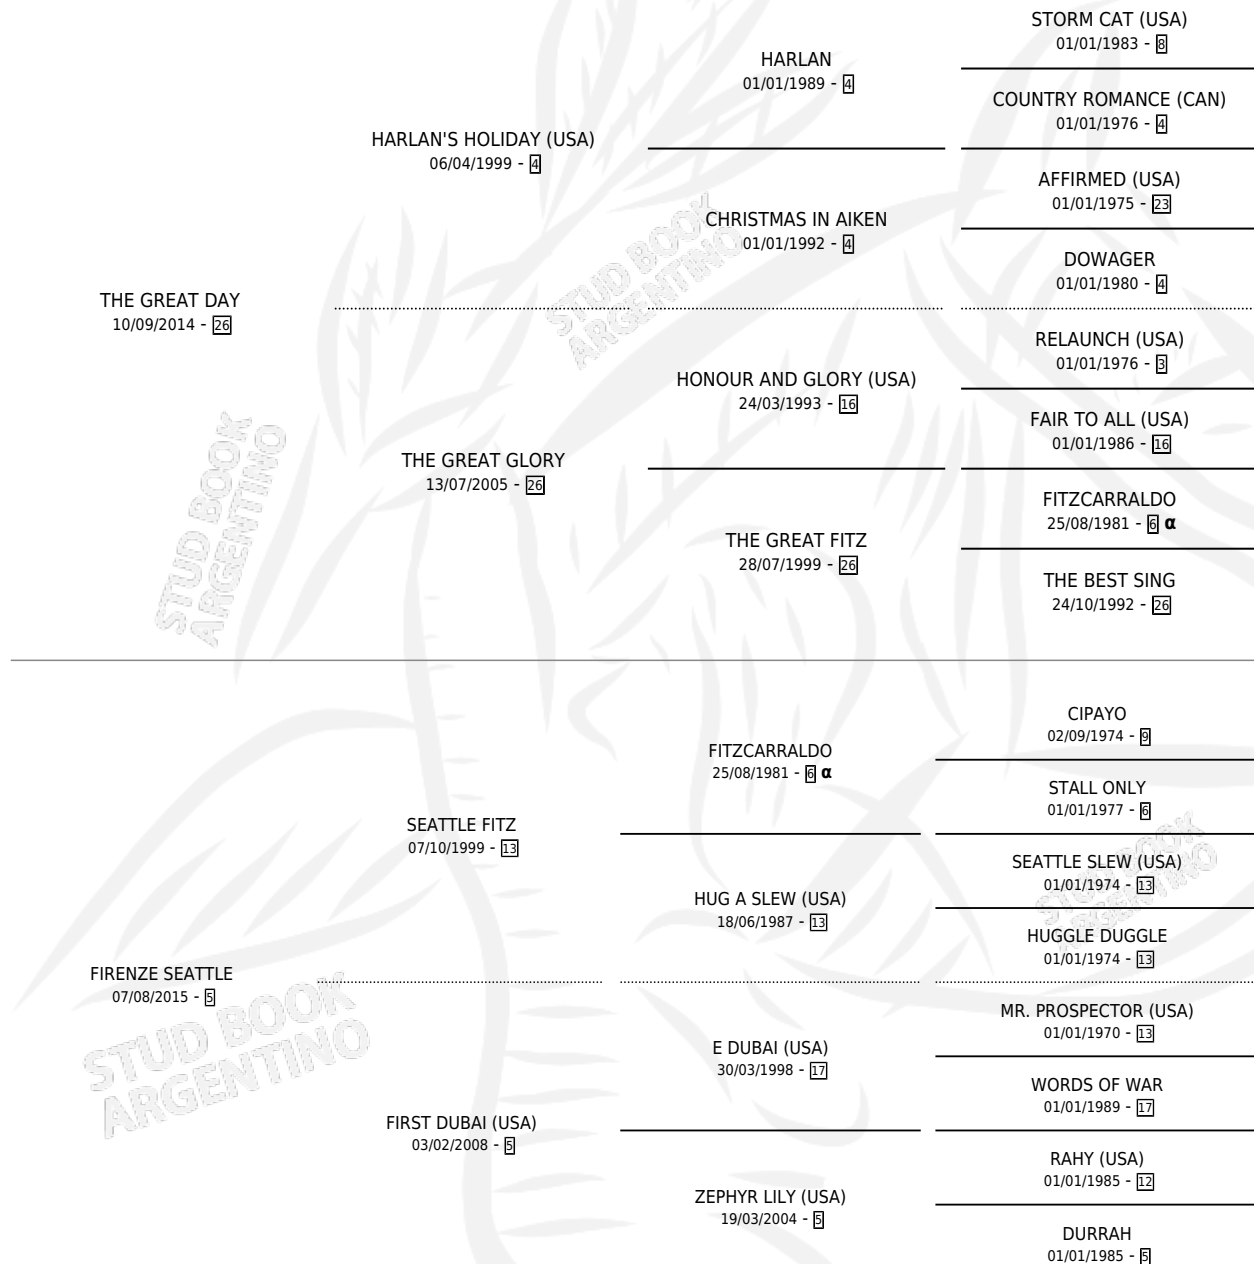

THE GREAT FIORE

por THE GREAT DAY y FIRENZE SEATTLE por SEATTLE FITZ

Argentina · Hembra · Zaino · SP · 08/09/2022
Familia 5-h · Volumen 44

ESTADO

TIPIFICACIÓN SANGUÍNEA	X
TIPIFICACIÓN POR ADN	✓
PASAPORTE	✓
IDENTIFICACIÓN POR MICROCHIP	✓
REPRODUCTOR	X

Lugar de nacimiento: Firmamento
Criador: Firmamento

PEDIGREE

INBREEDING : α

CAMPAÑA

Solo carreras oficiales de Argentina

POR EDAD

EDAD	CC	1°	2°	3°	4°	5°	NP	CLC	CLG	CLCG1	CLGG1	IMPORTE	GANANCIA / CC
2 AÑOS	4	0	1	0	0	0	3	0	0	0	0	\$1,713,600	\$428,400
3 AÑOS	3	0	0	0	0	0	3	0	0	0	0	\$340,000	\$113,333
TOTALES	7	0	1	0	0	0	6	0	0	0	0	\$2,053,600	\$293,371
%		0.0%	14.3%	0.0%	0.0%	0.0%	85.7%	0.0%	0.0%	0.0%	0.0%		

Placés en La Plata en 7 carreras disputadas.

POR DISTANCIA

HIPODROMO	CC	1°	2°	3°	4°	5°	NP	CLC	CLG	CLCG1	CLGG1	IMPORTE
SAN ISIDRO	1	0	0	0	0	0	1	0	0	0	0	\$100,000
1000 MTS	1	0	0	0	0	0	1	0	0	0	0	\$100,000
LA PLATA	6	0	1	0	0	0	5	0	0	0	0	\$1,953,600
1200 MTS	4	0	1	0	0	0	3	0	0	0	0	\$1,657,000
1300 MTS	1	0	0	0	0	0	1	0	0	0	0	\$59,000
1400 MTS	1	0	0	0	0	0	1	0	0	0	0	\$237,600