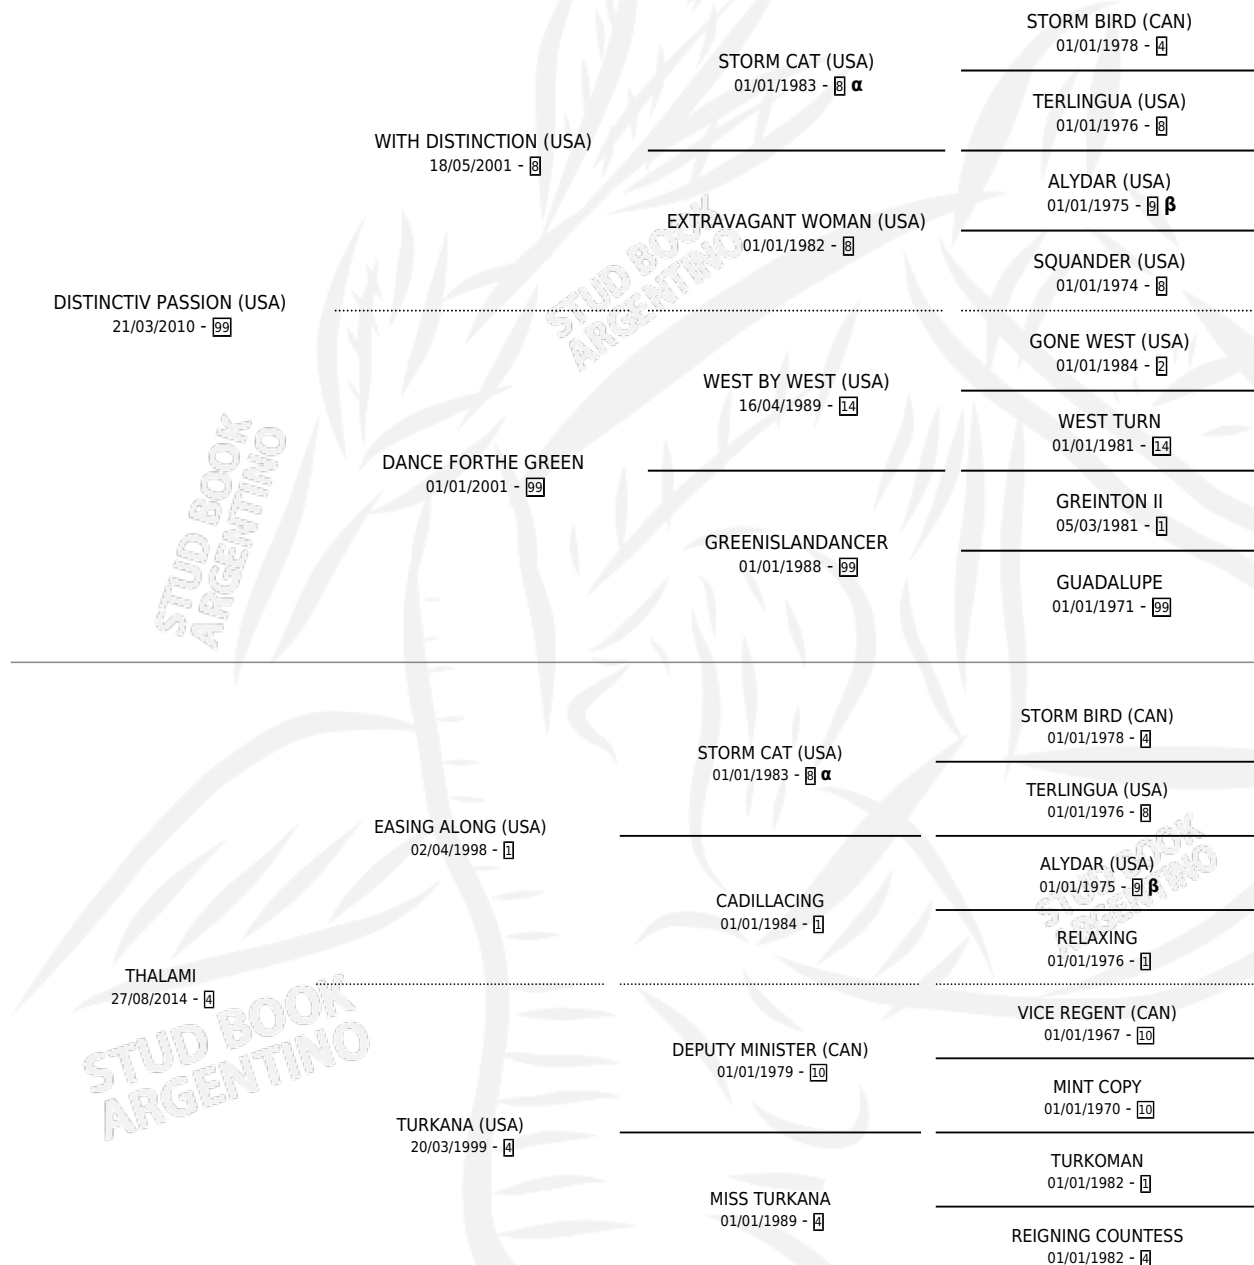

TALAMO PASS

por **DISTINCTIV PASSION (USA)** y **THALAMI** por **EASING ALONG (USA)**

Argentina · Macho · Zaino · SP · 21/09/2022
Familia 4-r · Volumen 44

ESTADO

TIPIFICACIÓN SANGUÍNEA	X
TIPIFICACIÓN POR ADN	✓
PASAPORTE	✓
IDENTIFICACIÓN POR MICROCHIP	✓
REPRODUCTOR	X

Lugar de nacimiento: El Alfalar
Criador: El Alfalar

PEDIGREE

INBREEDING : **α,β**

CAMPAÑA

Solo carreras oficiales de Argentina

POR EDAD

EDAD	CC	1°	2°	3°	4°	5°	NP	CLC	CLG	CLCG1	CLGG1	IMPORTE	GANANCIA / CC
2 AÑOS	3	0	2	0	0	0	1	0	0	0	0	\$3,458,000	\$1,152,667
TOTALES	3	0	2	0	0	0	1	0	0	0	0	\$3,458,000	\$1,152,667
%		0.0%	66.7%	0.0%	0.0%	0.0%	33.3%	0.0%	0.0%	0.0%	0.0%		

Placés en La Plata y Palermo en 3 carreras disputadas.

POR DISTANCIA

HIPODROMO	CC	1°	2°	3°	4°	5°	NP	CLC	CLG	CLCG1	CLGG1	IMPORTE
PALERMO	2	0	1	0	0	0	1	0	0	0	0	\$2,100,000
1000 MTS	2	0	1	0	0	0	1	0	0	0	0	\$2,100,000
LA PLATA	1	0	1	0	0	0	0	0	0	0	0	\$1,358,000
1100 MTS	1	0	1	0	0	0	0	0	0	0	0	\$1,358,000